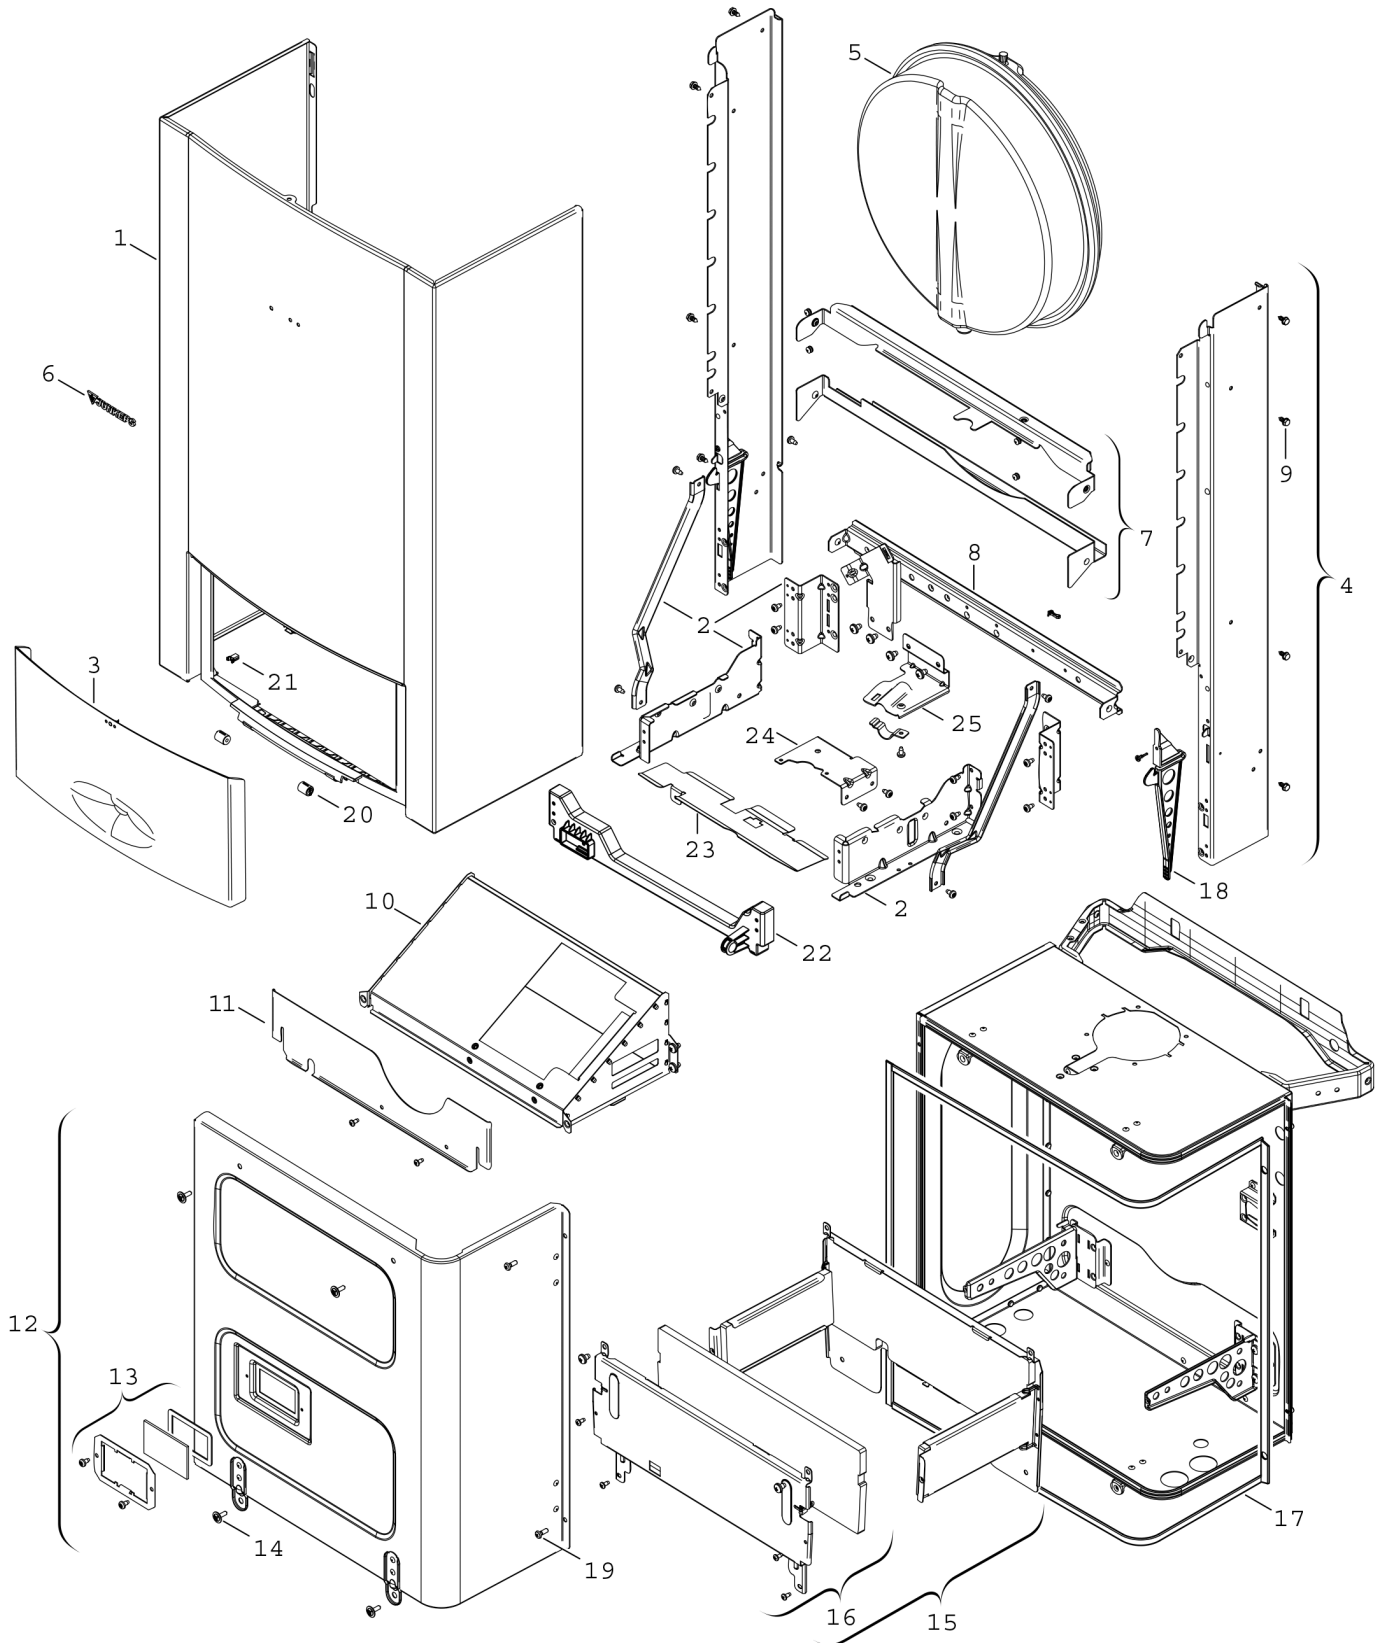

Explosionszeichnung

8738890258 . ai

Ersatzteile

Pos.	Bestellnummer	Bezeichnung	Anmerkung	Preisgruppe
1	8 718 642 175 0	Mantel weiß		42
2	8 716 013 591 0	Traversensatz		25
3	8 718 641 169 0	Blende		32
4	8 718 005 939 0	Schienensatz		42
5	8 718 641 542 0	Ausdehnungsgefäß		43
6	8 701 103 136 0	Logo Junkers		12
7	8 718 003 765 0	Steg		26
8	8 718 003 796 0	Steg		31
9	8 713 403 014 0	Schraube M4,8X13 (10x)		12
10	8 715 505 826 0	Abgassammler		35
12	8 718 006 711 0	Deckel		43
13	8 715 600 011 0	Sichtfenster		20
14	8 713 403 012 0	Schraube 10x16 (10x)		12
15	8 715 406 428 0	Brennkammer		38
16	8 715 402 350 0	Vorderwand		33
17	8 711 004 140 0	Dichtungssatz		33
18	8 710 506 210 0	Verschlusssatz		21
19	8 713 403 026 0	Schraube M5X22 (10x)		13
20	8 718 224 267 0	Dämpfer-Set (2x)		14
21	8 718 224 302 0	PUSH/PUSH Verschluss (1x)		10
22	8 718 640 842 0	Montagerahmen		24
23	8 718 643 143 0	Halterung Brennkammer		13
24	8 718 640 998 0	Halter		17
25	8 718 641 156 0	Halter		16