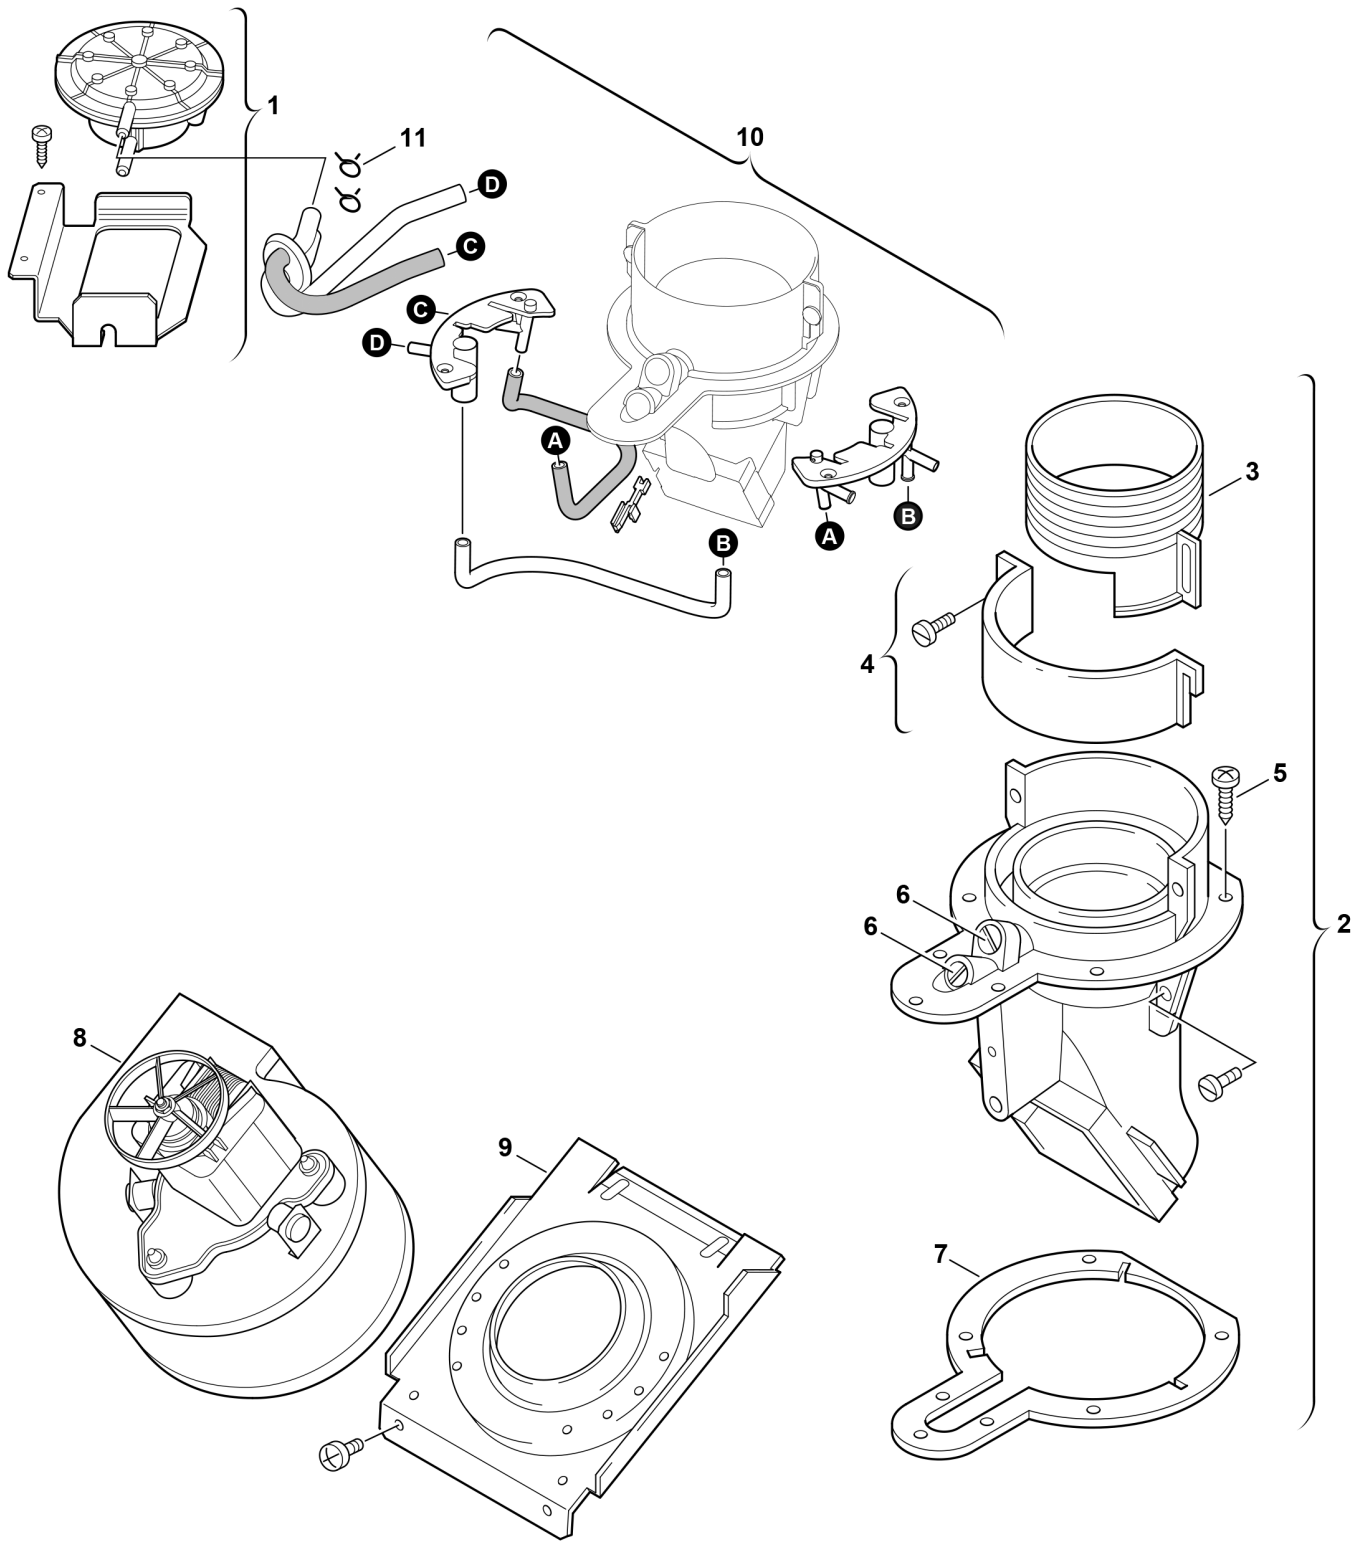

**Explosionszeichnung**

6720904055.AB/G

## Ersatzteile

| Pos. | Bestellnummer   | Bezeichnung                        | Anmerkung | Preisgruppe |
|------|-----------------|------------------------------------|-----------|-------------|
| 1    | 8 716 771 261 0 | Differenzdruckschalter             |           | 39          |
| 2    | 8 715 705 099 0 | Anschlusskrümmer                   |           | 40          |
| 3    | 8 715 705 043 0 | Hülse                              |           | 21          |
| 4    | 8 711 301 055 0 | Schelle                            |           | 17          |
| 5    | 2 910 612 432 0 | Schraube 4,8x13 DIN7981 (10x)      |           | 15          |
| 6    | 8 713 406 088 0 | Verschlussschraube (10x)           |           | 22          |
| 7    | 8 711 004 113 0 | Dichtung                           |           | 17          |
| 8    | 8 717 204 414 0 | Gebläse                            |           | 47          |
| 9    | 8 715 505 827 0 | Abgasdeckel                        |           | 23          |
| 10   | 8 712 305 097 0 | Differenzdruckabnahme mit Schlauch |           | 27          |
| 11   | 8 711 301 056 0 | Schlauch Schlauchklemme (10x)      |           | 15          |