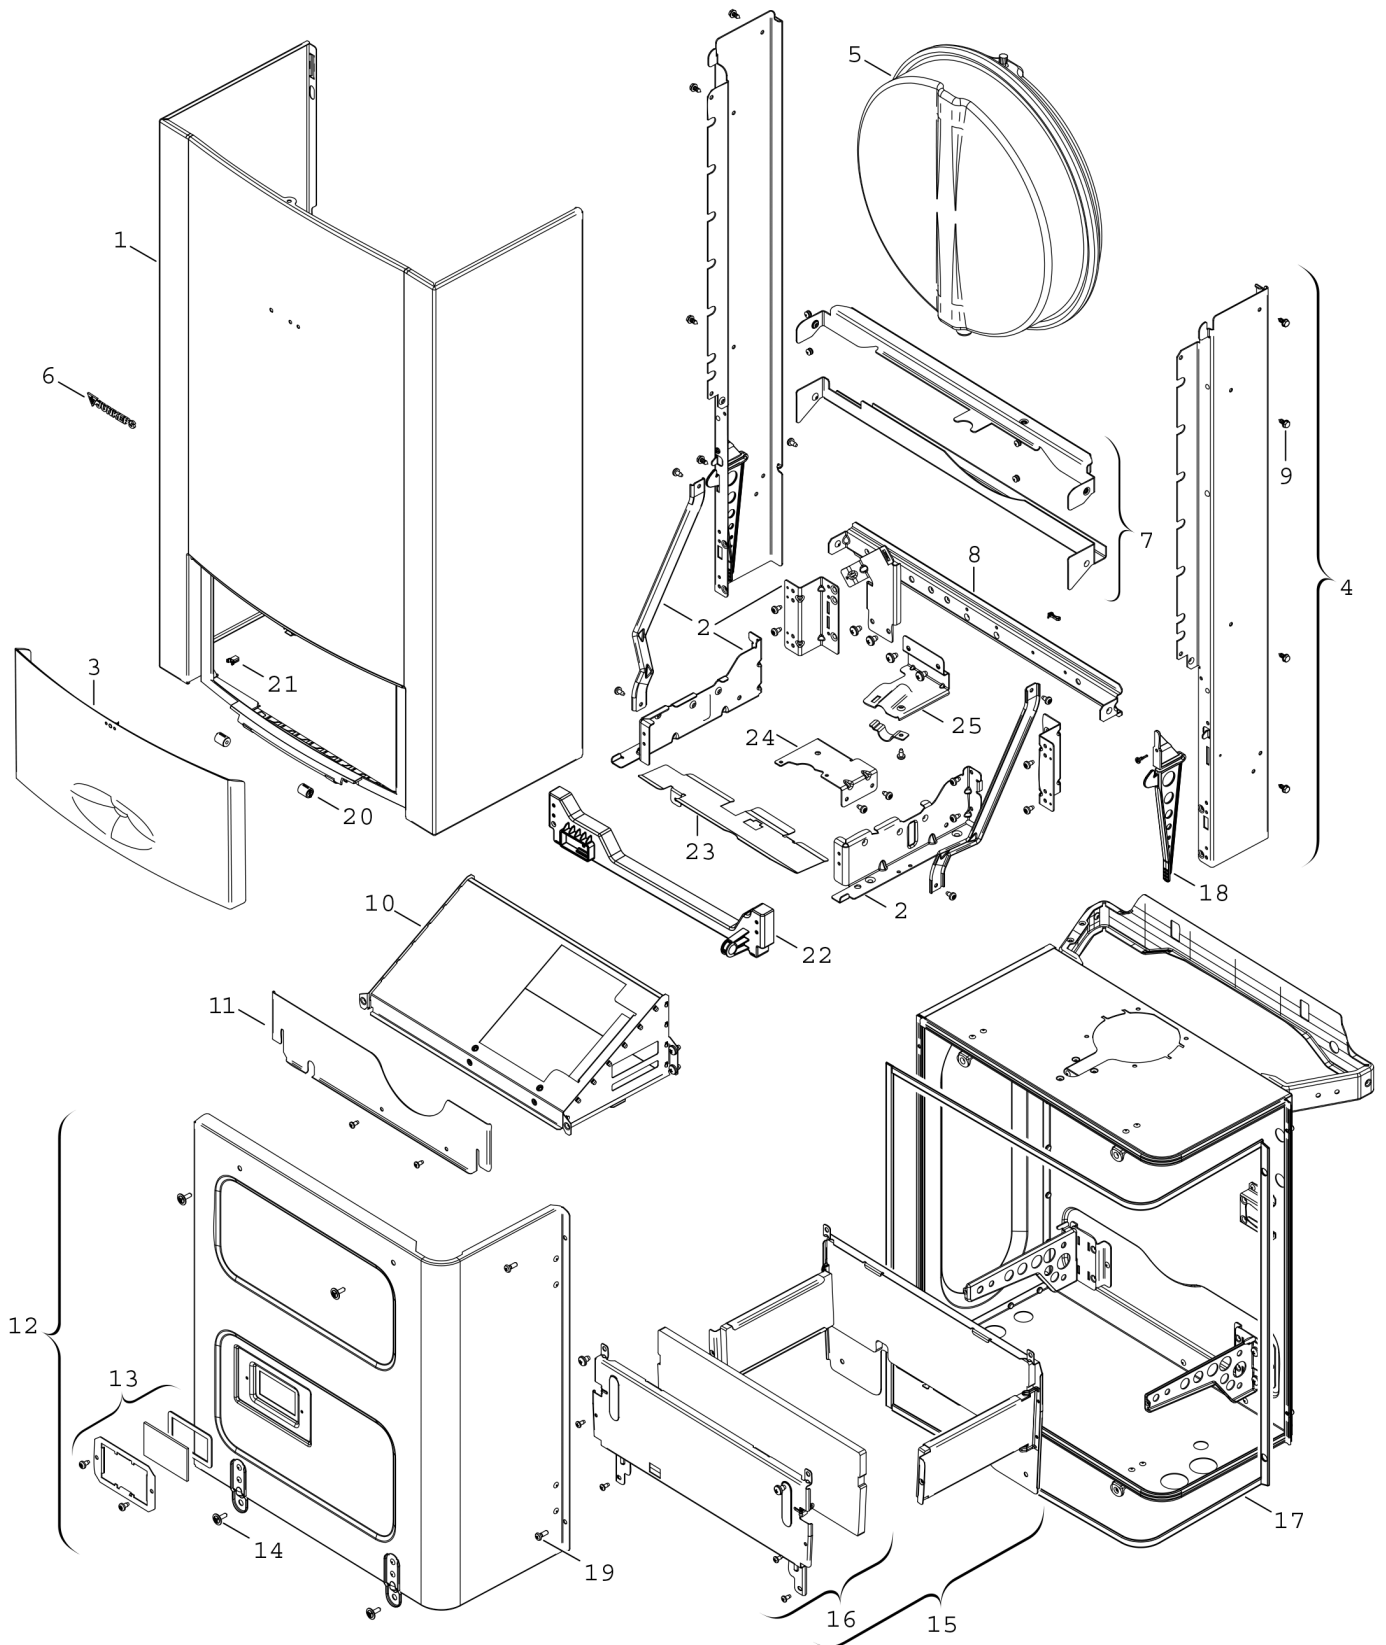

Explosionszeichnung

8738890258 . ai

Ersatzteile

Pos.	Bestellnummer	Bezeichnung	Anmerkung	Preisgruppe
1	8 718 642 175 0	Mantel weiß		42
2	8 716 013 591 0	Traversensatz		25
3	8 718 641 169 0	Blende		32
4	8 718 005 939 0	Schienensatz		42
5	8 718 641 542 0	Ausdehnungsgefäß		43
6	8 701 103 136 0	Logo Junkers		12
7	8 718 003 765 0	Steg		26
8	8 718 003 796 0	Steg		31
9	8 713 403 014 0	Schraube M4,8X13 (10x)		12
10	8 715 505 826 0	Abgassammler		35
12	8 718 006 711 0	Deckel		43
13	8 715 600 011 0	Sichtfenster		20
14	8 713 403 012 0	Schraube 10x16 (10x)		12
15	8 715 406 428 0	Brennkammer		38
16	8 715 402 350 0	Vorderwand		33
17	8 711 004 140 0	Dichtungssatz		33
18	8 710 506 210 0	Verschlusssatz		21
19	8 713 403 026 0	Schraube M5X22 (10x)		13
20	8 718 224 267 0	Dämpfer-Set (2x)		14
21	8 718 224 302 0	PUSH/PUSH Verschluss (1x)		10
22	8 718 640 842 0	Montagerahmen		24
23	8 718 643 143 0	Halterung Brennkammer		13
24	8 718 640 998 0	Halter		17
25	8 718 641 156 0	Halter		16