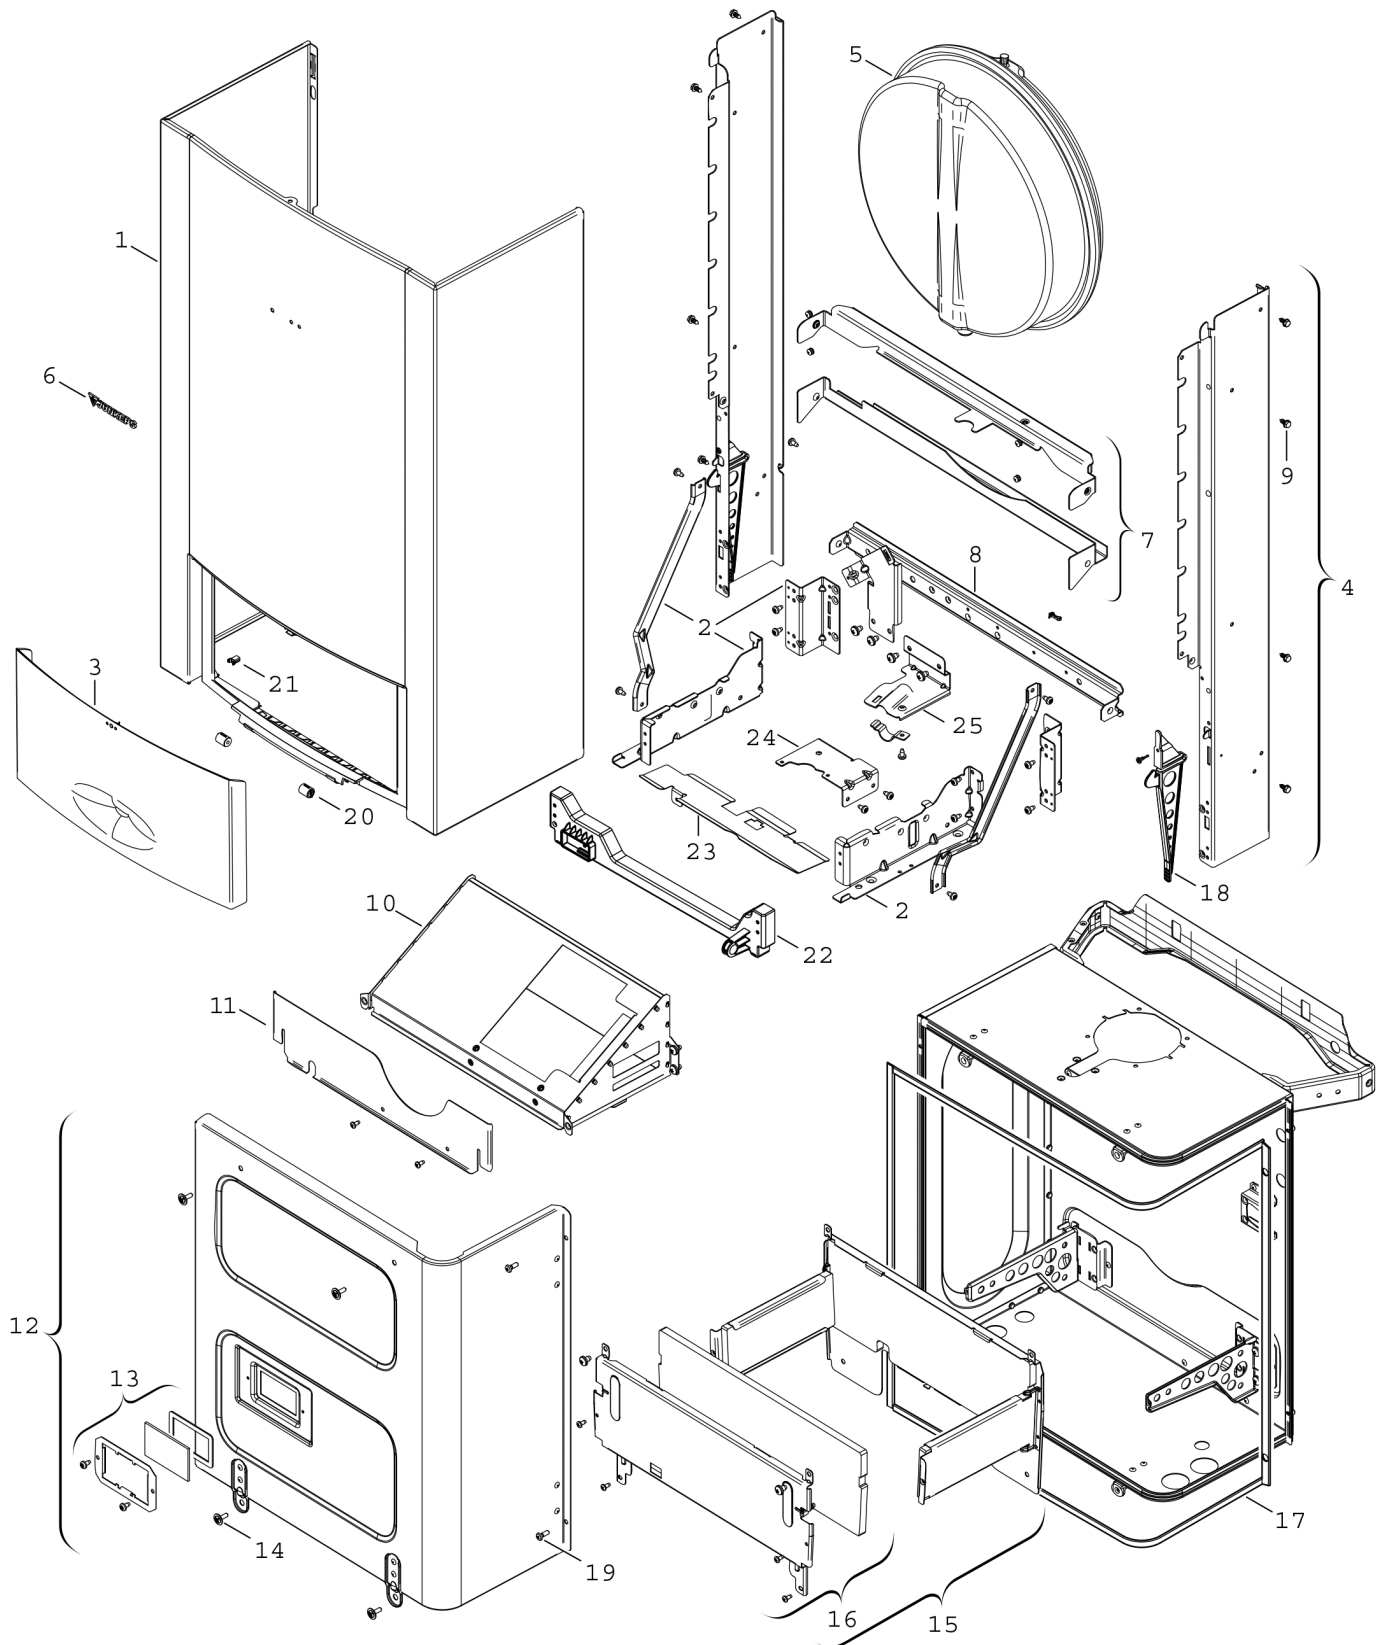

Explosionszeichnung

8738890258 . ai

Ersatzteile

Pos.	Bestellnummer	Bezeichnung	Anmerkung	Preisgruppe
1	8 718 642 175 0	Mantel weiß		42
2	8 716 013 591 0	Traversensatz		25
3	8 718 641 169 0	Blende		32
4	8 718 005 939 0	Schienensatz		42
5	8 718 641 542 0	Ausdehnungsgefäß		43
6	8 701 103 136 0	Logo Junkers		12
7	8 718 003 765 0	Steg		26
8	8 718 003 796 0	Steg		31
9	8 713 403 014 0	Schraube M4,8X13 (10x)		12
10	8 715 505 828 0	Abgassammler		35
11	8 711 108 058 0	Blech Prallblech		17
12	8 718 006 711 0	Deckel		43
13	8 715 600 011 0	Sichtfenster		20
14	8 713 403 012 0	Schraube 10x16 (10x)		12
15	8 715 406 429 0	Brennkammer		38
16	8 715 402 349 0	Vorderwand		33
17	8 711 004 140 0	Dichtungssatz		33
18	8 710 506 210 0	Verschlussatz		21
19	8 713 403 026 0	Schraube M5X22 (10x)		13
20	8 718 224 267 0	Dämpfer-Set (2x)		14
21	8 718 224 302 0	PUSH/PUSH Verschluss (1x)		10
22	8 718 640 842 0	Montagerahmen		24
23	8 718 643 143 0	Halterung Brennkammer		13
24	8 718 640 998 0	Halter		17
25	8 718 641 156 0	Halter		16