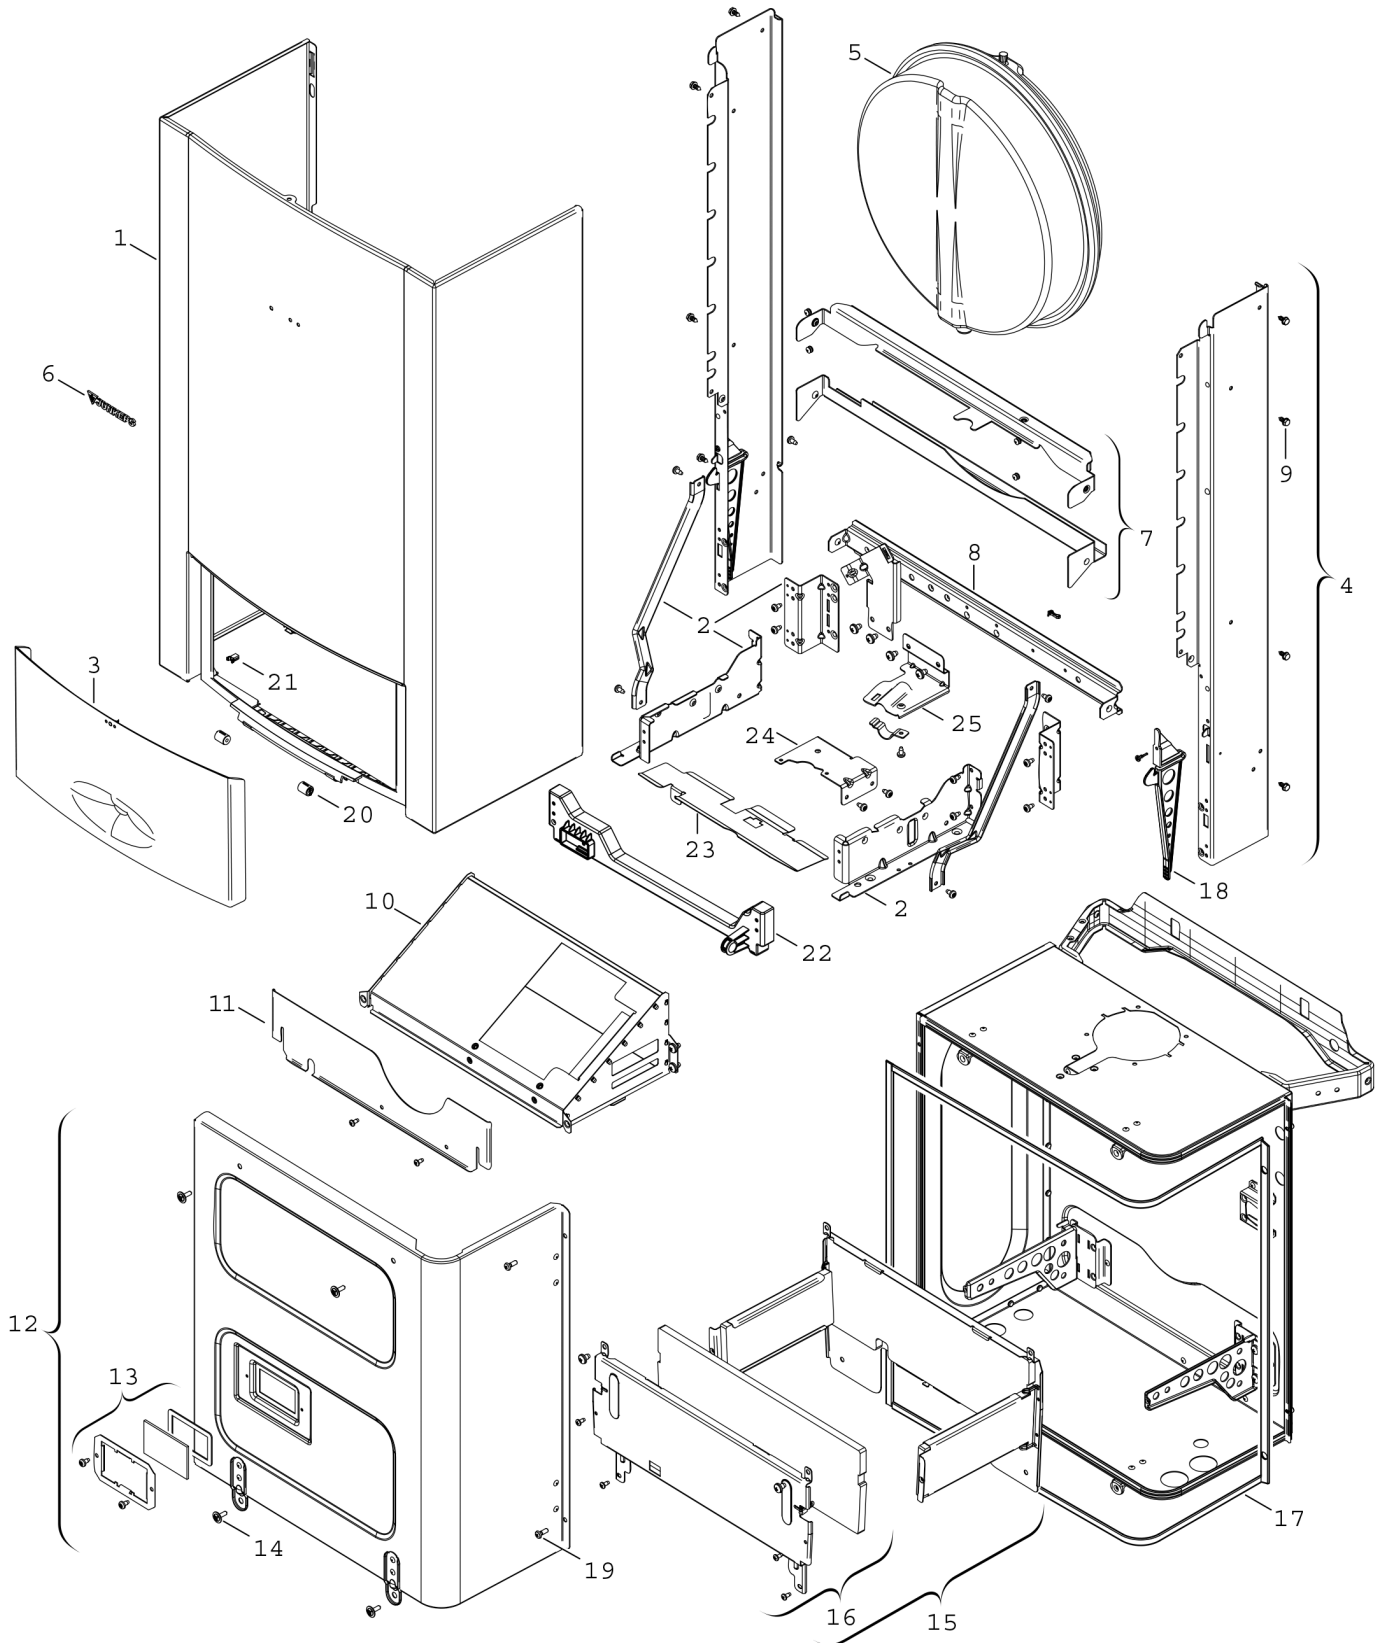

Explosionszeichnung

8738890258 . ai

Ersatzteile

Pos.	Bestellnummer	Bezeichnung	Anmerkung	Preisgruppe
1	8 718 642 175 0	Mantel weiß		42
2	8 716 013 591 0	Traversensatz		25
3	8 718 641 169 0	Blende		32
4	8 718 005 939 0	Schienensatz		42
5	8 718 641 542 0	Ausdehnungsgefäß		43
6	8 701 103 136 0	Logo Junkers		12
7	8 718 003 765 0	Steg		26
8	8 718 003 796 0	Steg		31
9	8 713 403 014 0	Schraube M4,8X13 (10x)		12
10	8 715 505 828 0	Abgassammler		35
11	8 711 108 058 0	Blech Prallblech		17
12	8 718 006 711 0	Deckel		43
13	8 715 600 011 0	Sichtfenster		20
14	8 713 403 012 0	Schraube 10x16 (10x)		12
15	8 715 406 429 0	Brennkammer		38
16	8 715 402 349 0	Vorderwand		33
17	8 711 004 140 0	Dichtungssatz		33
18	8 710 506 210 0	Verschlussatz		21
19	8 713 403 026 0	Schraube M5X22 (10x)		13
20	8 718 224 267 0	Dämpfer-Set (2x)		14
21	8 718 224 302 0	PUSH/PUSH Verschluss (1x)		10
22	8 718 640 842 0	Montagerahmen		24
23	8 718 643 143 0	Halterung Brennkammer		13
24	8 718 640 998 0	Halter		17
25	8 718 641 156 0	Halter		16