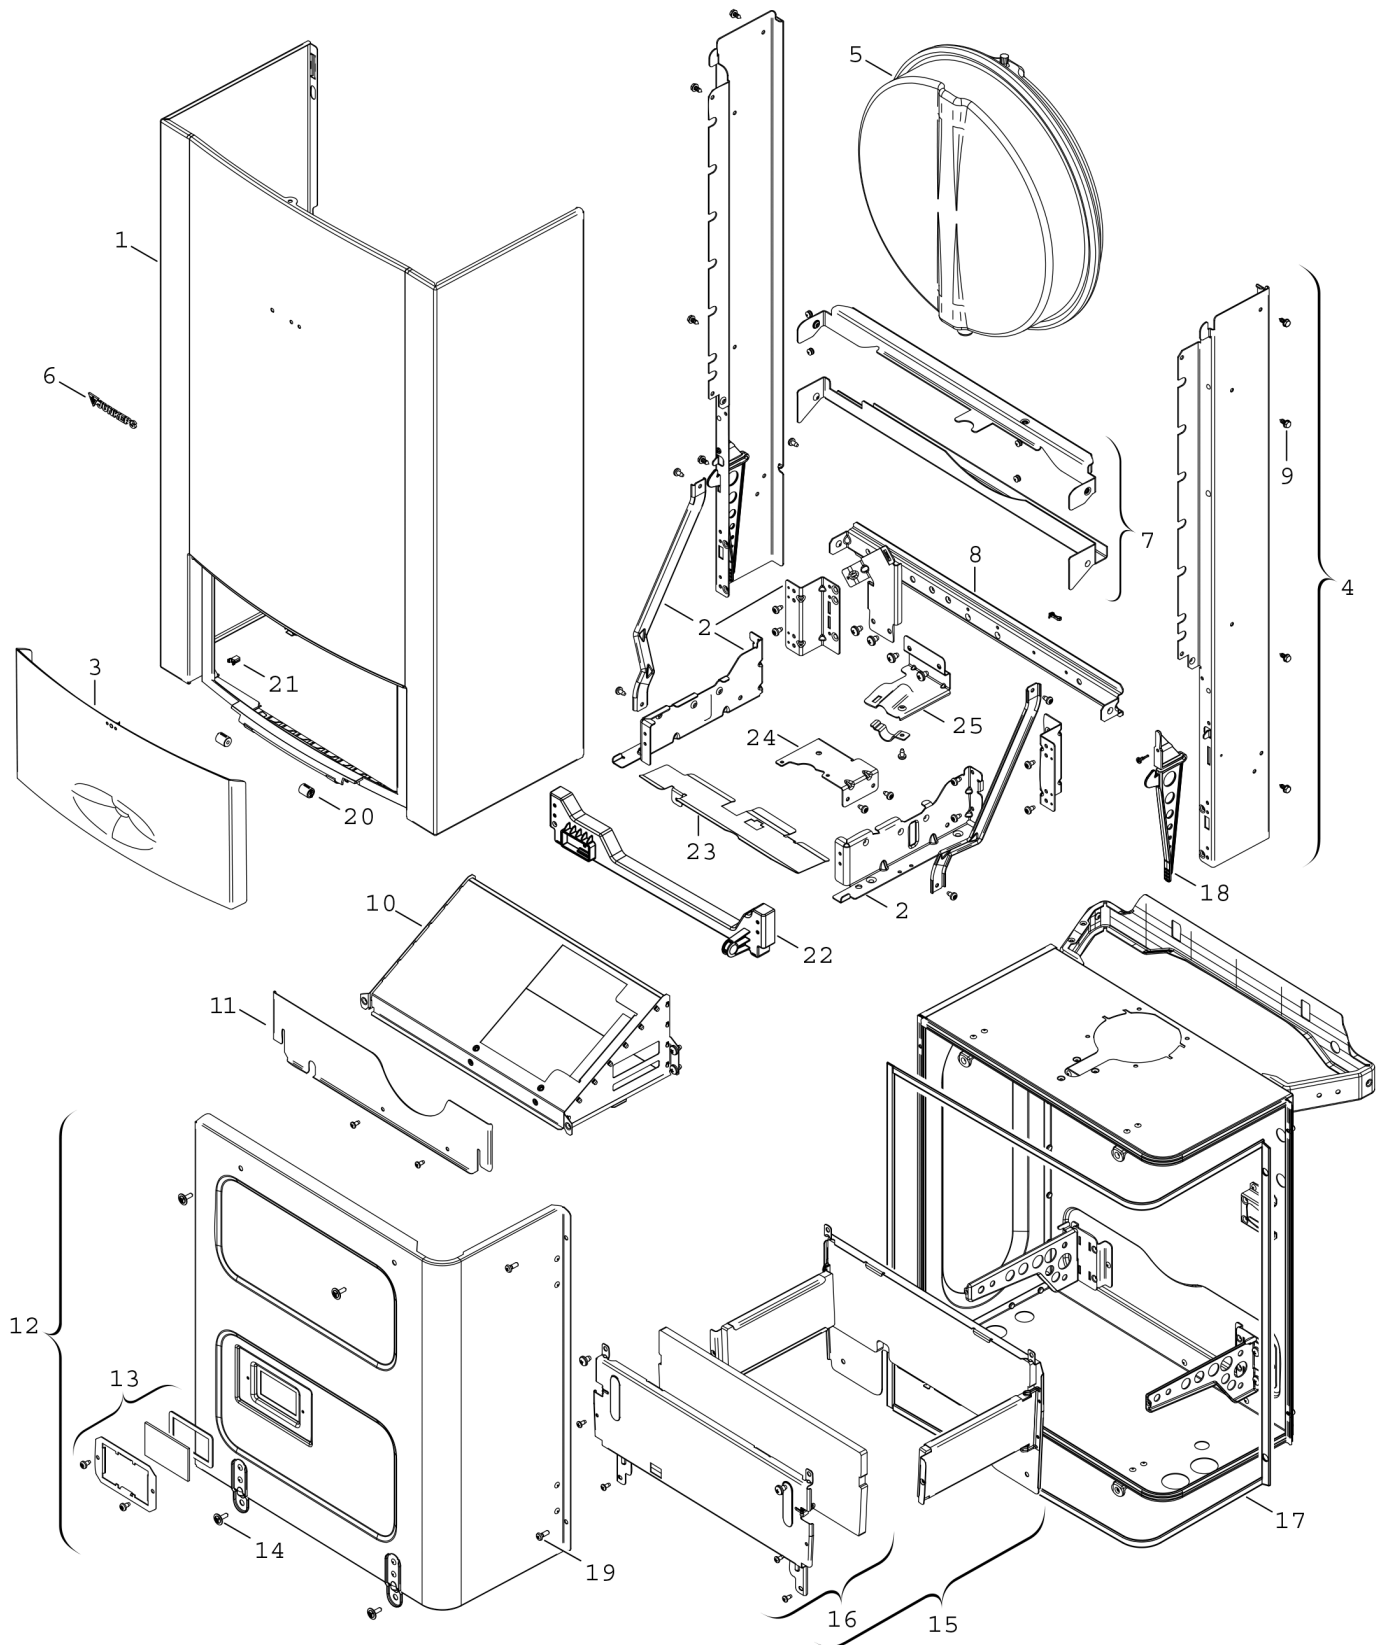

**Explosionszeichnung**

8738890258 . ai

## Ersatzteile

Pos.	Bestellnummer	Bezeichnung	Anmerkung	Preisgruppe
1	8 718 642 175 0	Mantel weiß		42
2	8 716 013 591 0	Traversensatz		25
3	8 718 641 169 0	Blende		32
4	8 718 005 939 0	Schienensatz		42
5	8 718 641 542 0	Ausdehnungsgefäß		43
6	8 701 103 136 0	Logo Junkers		12
7	8 718 003 765 0	Steg		26
8	8 718 003 796 0	Steg		31
9	8 713 403 014 0	Schraube M4,8X13 (10x)		12
10	8 715 505 828 0	Abgassammler		35
11	8 711 108 058 0	Blech Prallblech		17
12	8 718 006 711 0	Deckel		43
13	8 715 600 011 0	Sichtfenster		20
14	8 713 403 012 0	Schraube 10x16 (10x)		12
15	8 715 406 429 0	Brennkammer		38
16	8 715 402 349 0	Vorderwand		33
17	8 711 004 140 0	Dichtungssatz		33
18	8 710 506 210 0	Verschlussatz		21
19	8 713 403 026 0	Schraube M5X22 (10x)		13
20	8 718 224 267 0	Dämpfer-Set (2x)		14
21	8 718 224 302 0	PUSH/PUSH Verschluss (1x)		10
22	8 718 640 842 0	Montagerahmen		24
23	8 718 643 143 0	Halterung Brennkammer		13
24	8 718 640 998 0	Halter		17
25	8 718 641 156 0	Halter		16