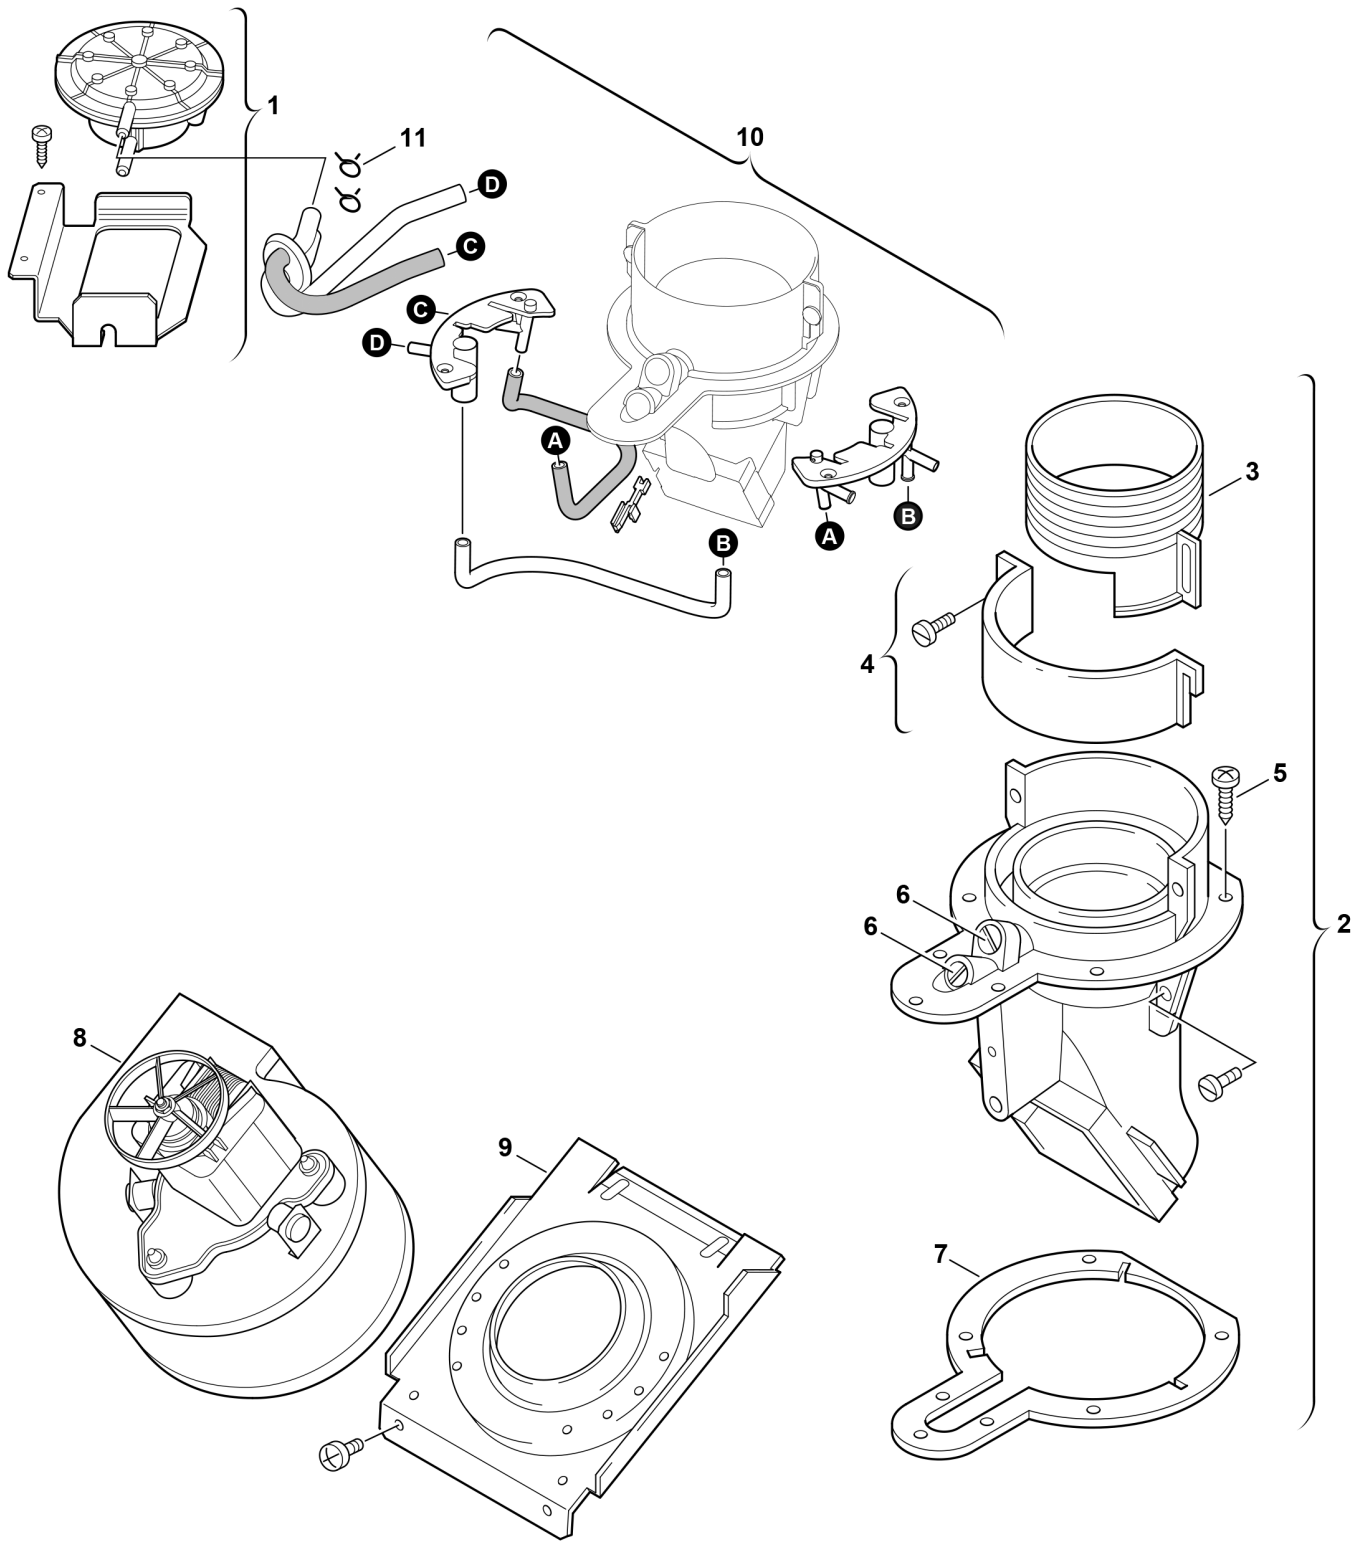

Explosionszeichnung

6720904055.AB/G

Ersatzteile

| Pos. | Bestellnummer | Bezeichnung | Anmerkung | Preisgruppe |
|------|-----------------|---------------------------------------|-----------|-------------|
| 1 | 8 716 771 261 0 | Differenzdruckschalter | | 39 |
| 2 | 8 715 705 099 0 | Anschlusskrümmer | | 40 |
| 3 | 8 715 705 043 0 | Hülse | | 21 |
| 4 | 8 711 301 055 0 | Schelle | | 17 |
| 5 | 2 910 612 432 0 | Schraube 4,8x13 DIN7981 (10x) | | 15 |
| 6 | 8 713 406 088 0 | Verschlussschraube (10x) | | 22 |
| 7 | 8 711 004 113 0 | Dichtung | | 17 |
| 8 | 8 717 204 414 0 | Gebläse | | 47 |
| 9 | 8 715 505 827 0 | Abgasdeckel | | 23 |
| 10 | 8 712 305 097 0 | Differenzdruckabnahme mit Schlauch | | 27 |
| 11 | 8 711 301 056 0 | Schlauch Schlauchklemme (10x) | | 15 |