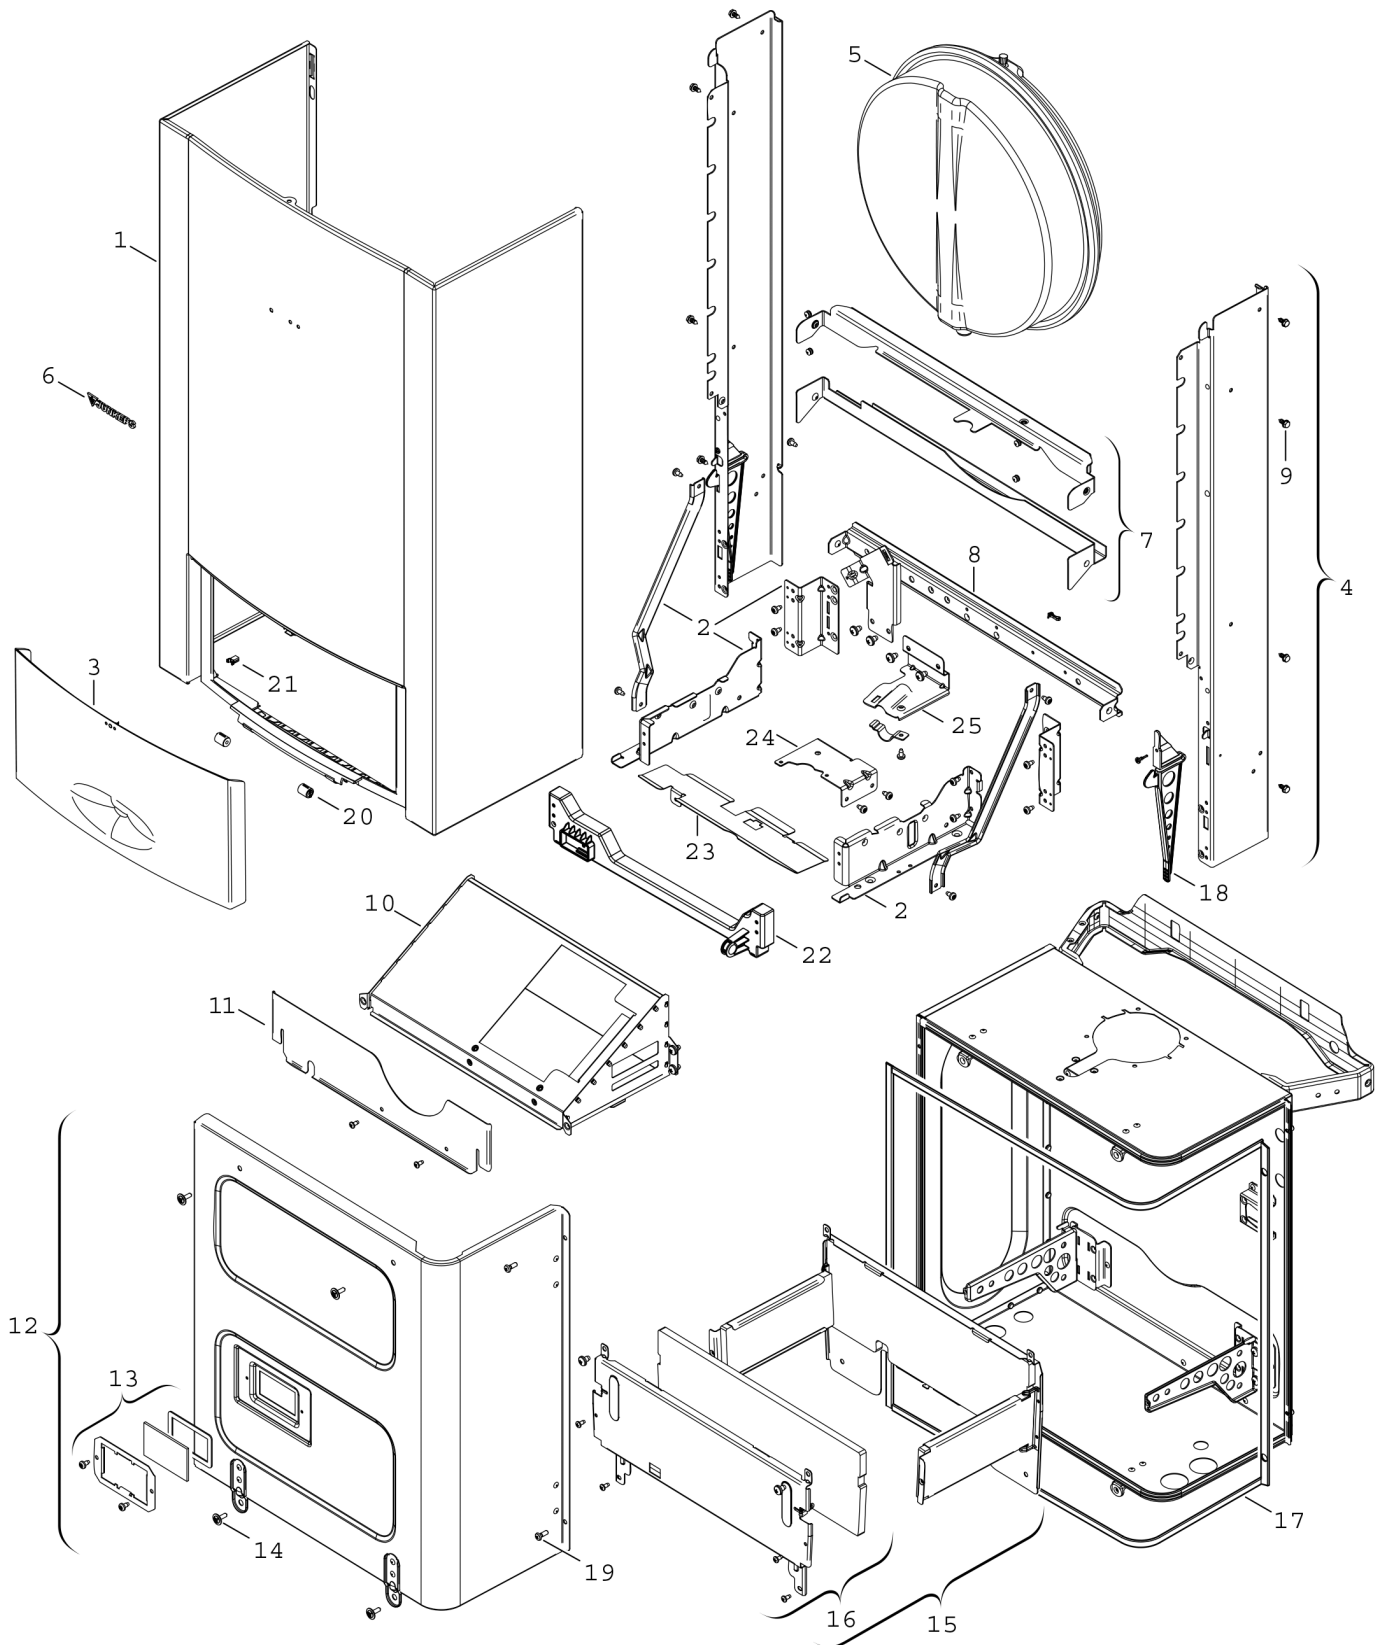

Explosionszeichnung

8738890258 . ai

Ersatzteile

Pos.	Bestellnummer	Bezeichnung	Anmerkung	Preisgruppe
1	8 718 642 175 0	Mantel weiß		42
2	8 716 013 591 0	Traversensatz		25
3	8 718 641 169 0	Blende		32
4	8 718 005 939 0	Schienensatz		42
5	8 718 641 542 0	Ausdehnungsgefäß		43
6	8 701 103 136 0	Logo Junkers		12
7	8 718 003 765 0	Steg		26
8	8 718 003 796 0	Steg		31
9	8 713 403 014 0	Schraube M4,8X13 (10x)		12
10	8 715 505 828 0	Abgassammler		35
11	8 711 108 058 0	Blech Prallblech		17
12	8 718 006 711 0	Deckel		43
13	8 715 600 011 0	Sichtfenster		20
14	8 713 403 012 0	Schraube 10x16 (10x)		12
15	8 715 406 429 0	Brennkammer		38
16	8 715 402 349 0	Vorderwand		33
17	8 711 004 140 0	Dichtungssatz		33
18	8 710 506 210 0	Verschlussatz		21
19	8 713 403 026 0	Schraube M5X22 (10x)		13
20	8 718 224 267 0	Dämpfer-Set (2x)		14
21	8 718 224 302 0	PUSH/PUSH Verschluss (1x)		10
22	8 718 640 842 0	Montagerahmen		24
23	8 718 643 143 0	Halterung Brennkammer		13
24	8 718 640 998 0	Halter		17
25	8 718 641 156 0	Halter		16