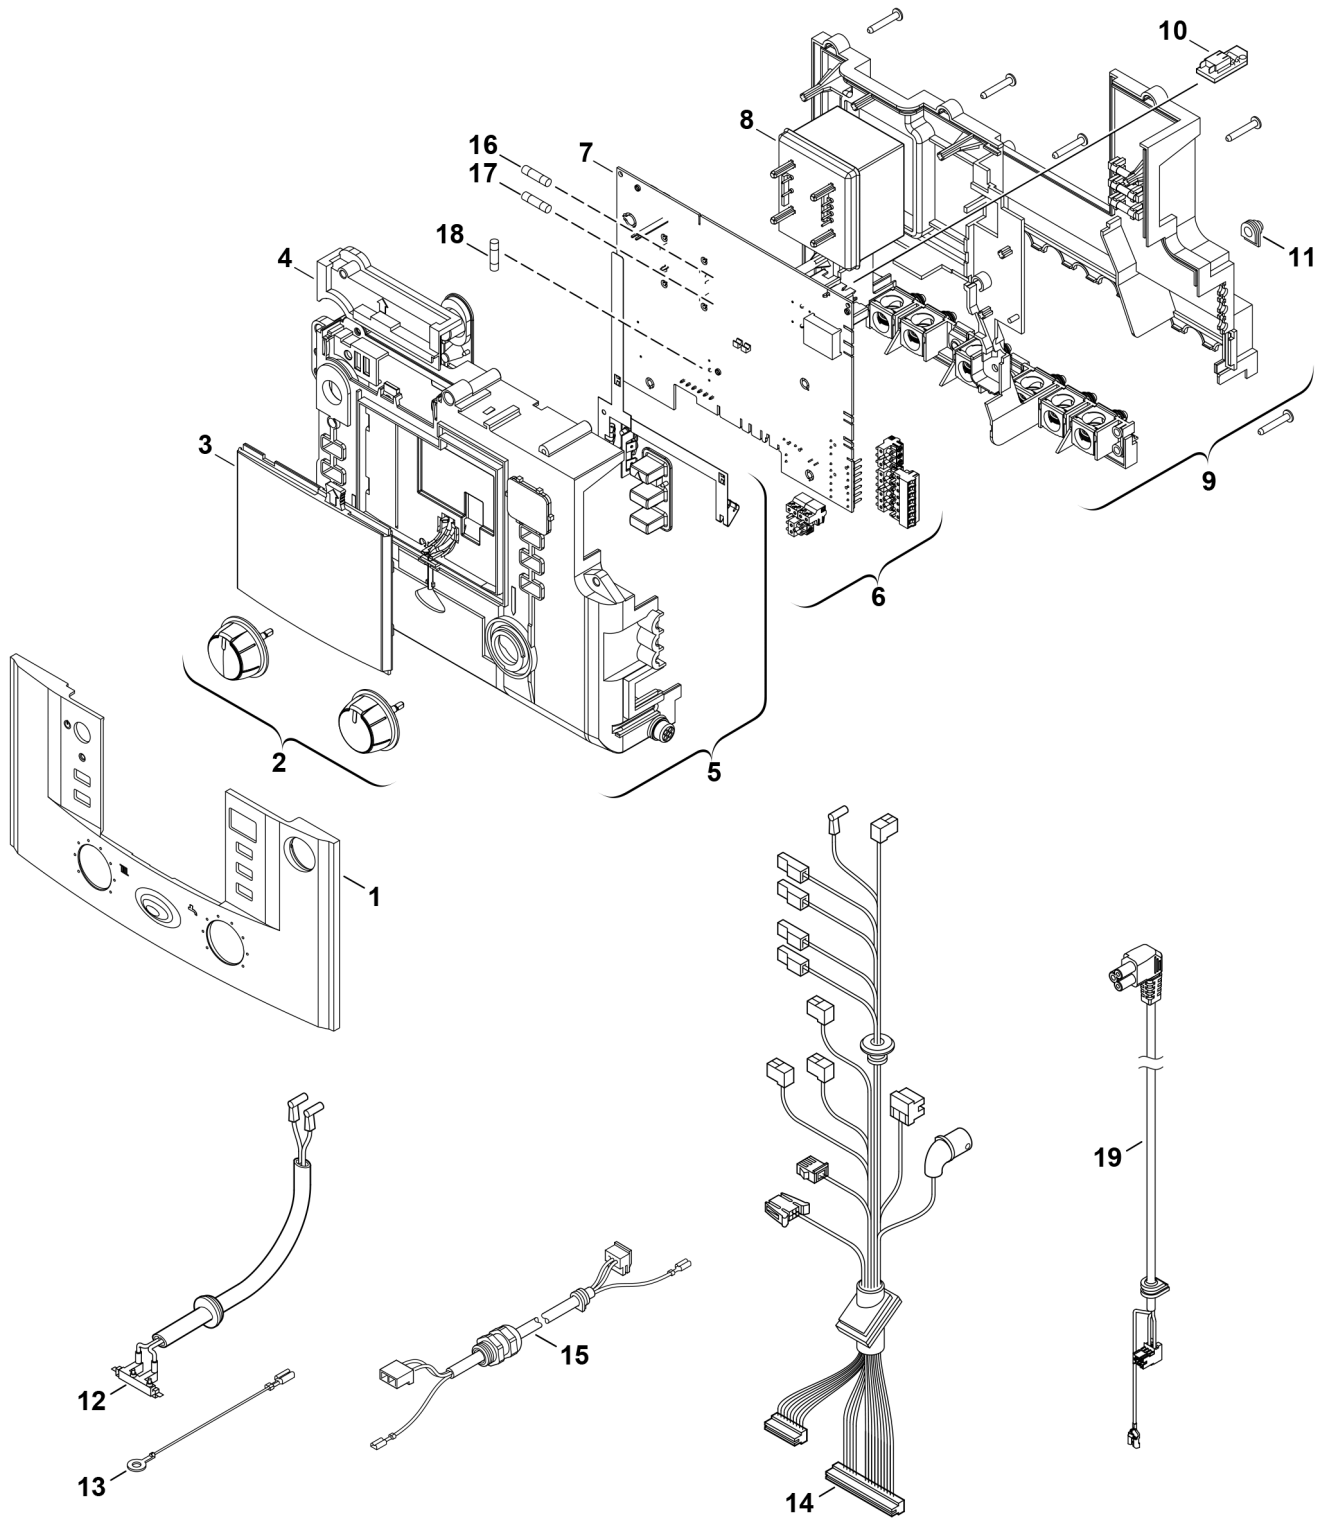

## Explosionszeichnung

8738890263.AA/G

## Ersatzteile

Pos.	Bestellnummer	Bezeichnung	Anmerkung	Preisgruppe
1	8 716 013 463 0	Klappe		22
2	8 712 000 129 0	Drehknopf		20
3	8 711 000 302 0	Gehäusefront Bedienelement		18
4	8 717 207 680 0	Abdeckung oben		16
5	8 716 011 349 0	Oberteil		33
6	8 714 404 348 0	Steckerset		26
7	8 748 300 932	Leiterplatte		51
8	8 717 201 052 0	Transformator		29
9	8 717 207 679 0	Rückseite		35
10	8 714 432 221 0	Kodierstecker 2221		21
10	8 714 432 223 0	Kodierstecker 2223		21
11	8 710 506 185 0	Zugentlastung (10x)		16
12	8 718 641 610 0	Zündkabel		24
13	8 716 106 980 0	Erdungskabel		10
14	8 718 642 472 0	Kabelbaum	<=FD419	32
14	8 718 646 334 0	Kabelbaum	>=FD420	31
15	8 718 642 514 0	Anschlusskabel kpl.		25
16	1 904 522 740 0	Sicherung (10x) T1,6A		20
17	1 904 522 730 0	Sicherung (10x) 5x20mm T0.5A/250V		15
18	1 904 521 342 0	Sicherung (10x) 5x20mm T2.5A/250V		20
19	8 716 107 329 0	Pumpenkabel		17