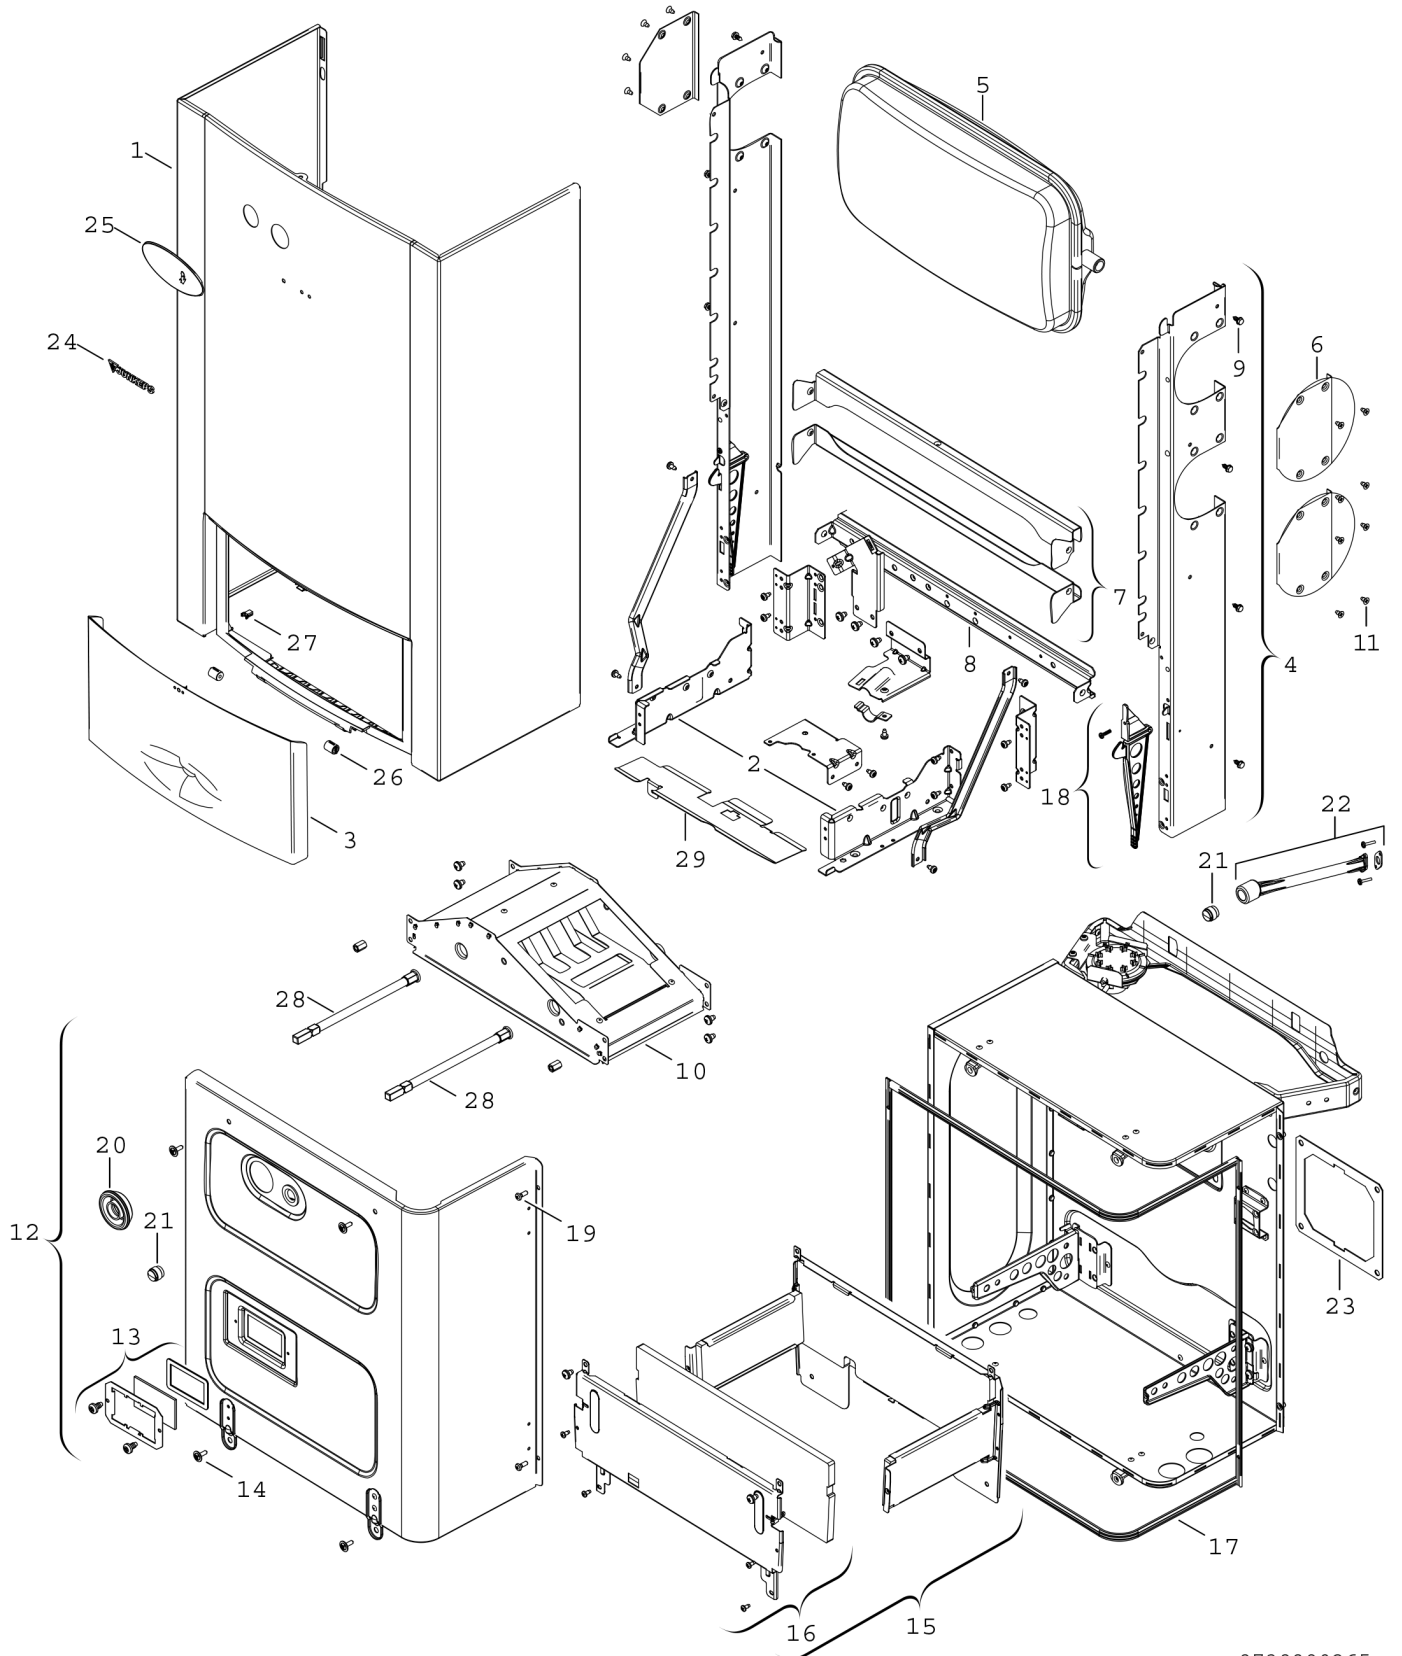

Explosionszeichnung

8738890265.a

Ersatzteile

Pos.	Bestellnummer	Bezeichnung	Anmerkung	Preisgruppe
1	8 718 642 185 0	Mantel weiß		42
2	8 716 013 591 0	Traversensatz		25
3	8 718 641 169 0	Blende		32
4	8 718 642 099 0	Schienensatz		36
5	8 718 642 046 0	Ausdehnungsgefäß		38
6	8 718 005 250 0	Deckel		11
7	8 718 642 057 0	Steg		23
8	8 718 003 796 0	Steg		31
9	8 713 403 014 0	Schraube M4,8X13 (10x)		12
10	8 716 010 460 0	Abgassammler		35
11	2 910 602 431 0	Schraube (10x)		11
12	8 716 010 469 0	Deckel		39
13	8 715 600 011 0	Sichtfenster		20
14	8 713 403 012 0	Schraube 10x16 (10x)		12
15	8 715 406 428 0	Brennkammer		38
16	8 715 402 350 0	Vorderwand		33
17	8 711 004 140 0	Dichtungssatz		33
18	8 710 506 210 0	Verschlusssatz		21
19	8 713 401 109 0	Schraube M5x15 (10x)		14
20	8 710 506 063 0	Tülle		16
21	8 713 406 088 0	Verschlußschraube (10x)		22
22	8 716 010 475 0	Rohrstutzen		35
23	8 719 918 677 0	Dichtungssatz		35
24	8 701 103 136 0	Logo Junkers		12
25	8 718 642 188 0	Warenzeichen		14
26	8 718 224 267 0	Dämpfer-Set (2x)		14
27	8 718 224 302 0	PUSH/PUSH Verschluss (1x)		10
28	8 710 700 118 0	Spindel		18
29	8 718 643 143 0	Halterung Brennkammer		13