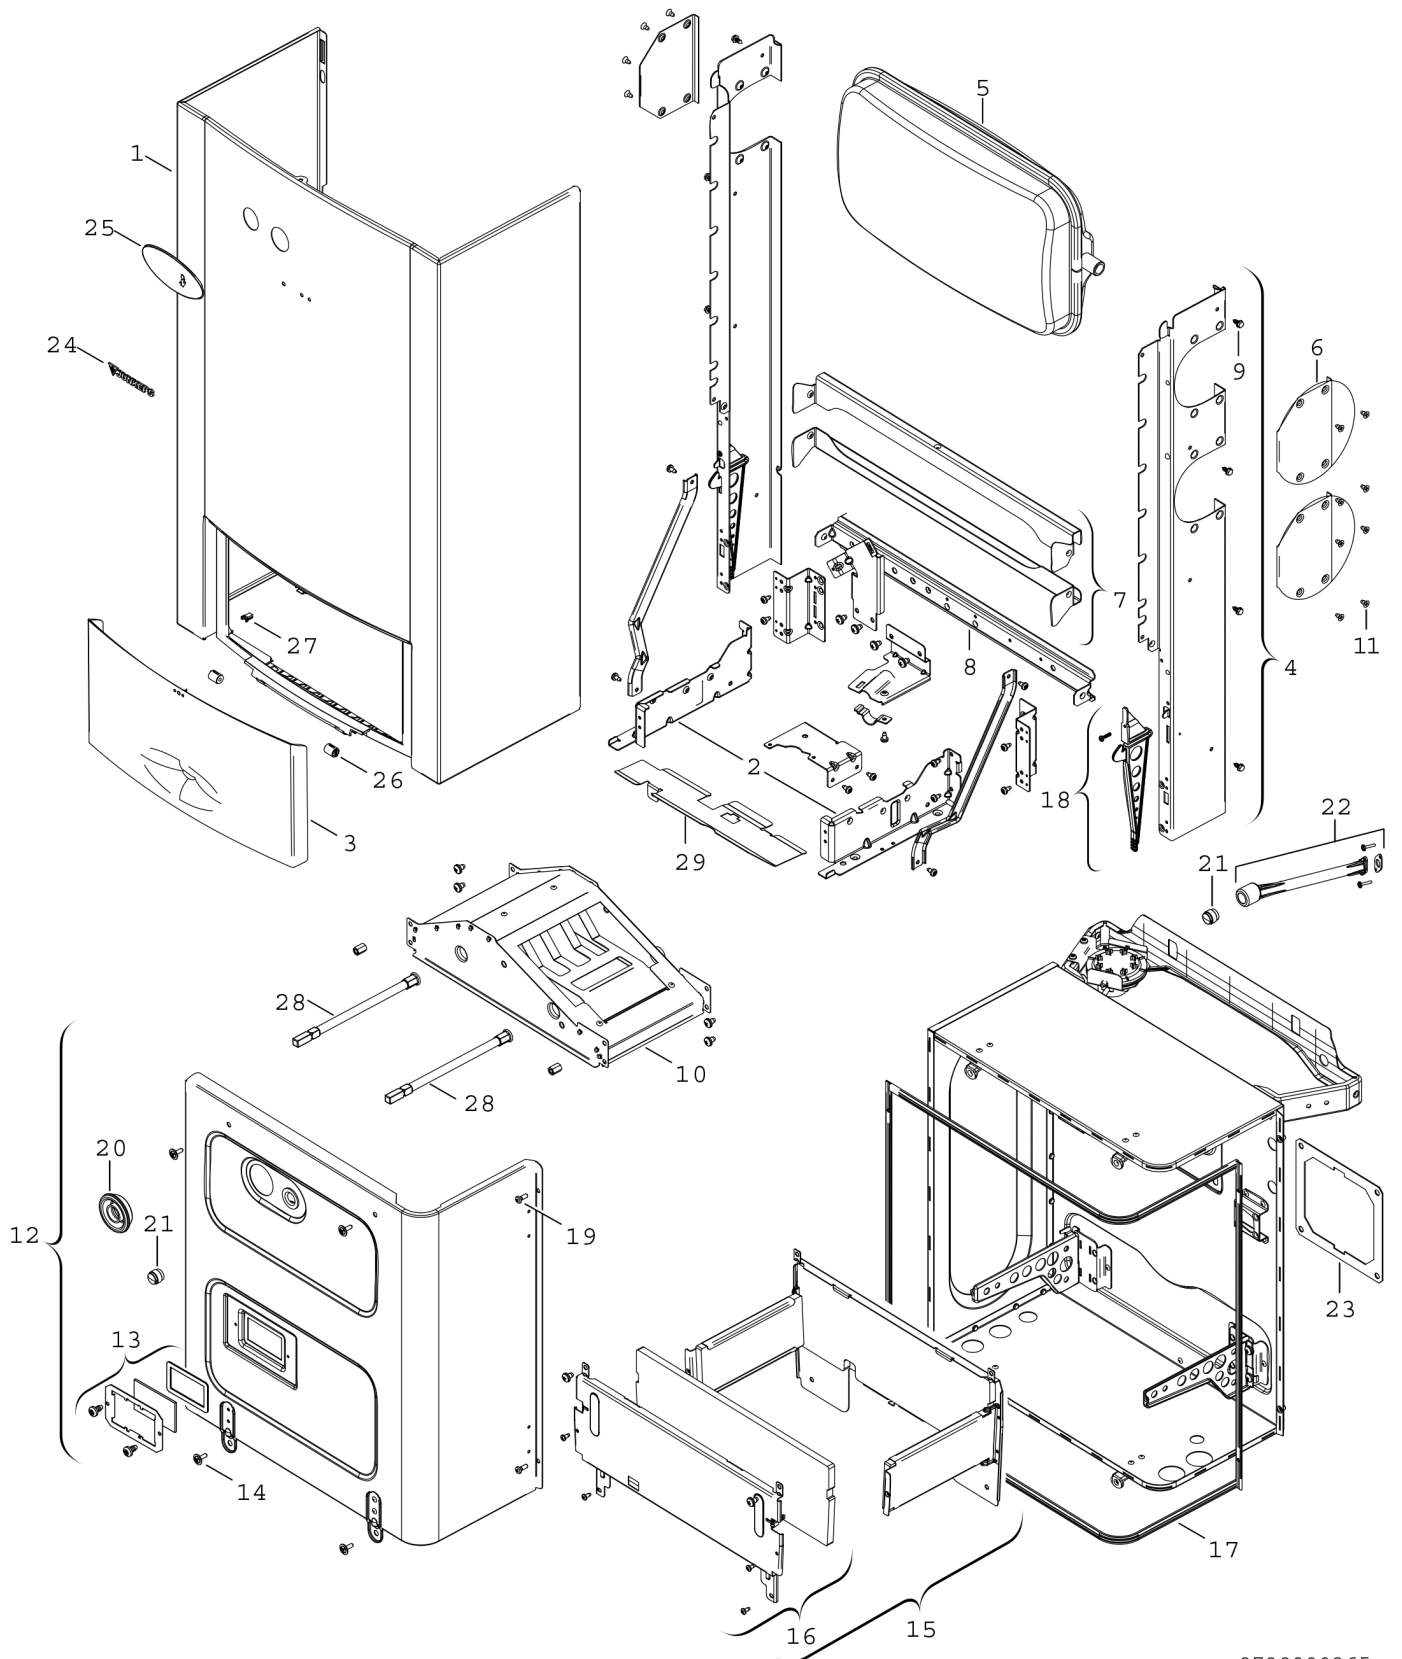

Explosionszeichnung

8738890265.a

Ersatzteile

Pos.	Bestellnummer	Bezeichnung	Anmerkung	Preisgruppe
1	8 718 642 185 0	Mantel weiß		42
2	8 716 013 591 0	Traversensatz		25
3	8 718 641 169 0	Blende		32
4	8 718 642 099 0	Schienensatz		36
5	8 718 642 046 0	Ausdehnungsgefäß		38
6	8 718 005 250 0	Deckel		11
7	8 718 642 057 0	Steg		23
8	8 718 003 796 0	Steg		31
9	8 713 403 014 0	Schraube M4,8X13 (10x)		12
10	8 716 010 460 0	Abgassammler		35
11	2 910 602 431 0	Schraube (10x)		11
12	8 716 010 469 0	Deckel		39
13	8 715 600 011 0	Sichtfenster		20
14	8 713 403 012 0	Schraube 10x16 (10x)		12
15	8 715 406 428 0	Brennkammer		38
16	8 715 402 350 0	Vorderwand		33
17	8 711 004 140 0	Dichtungssatz		33
18	8 710 506 210 0	Verschlusssatz		21
19	8 713 401 109 0	Schraube M5x15 (10x)		14
20	8 710 506 063 0	Tülle		16
21	8 713 406 088 0	Verschlußschraube (10x)		22
22	8 716 010 475 0	Rohrstutzen		35
23	8 719 918 677 0	Dichtungssatz		35
24	8 701 103 136 0	Logo Junkers		12
25	8 718 642 188 0	Warenzeichen		14
26	8 718 224 267 0	Dämpfer-Set (2x)		14
27	8 718 224 302 0	PUSH/PUSH Verschluss (1x)		10
28	8 710 700 118 0	Spindel		18
29	8 718 643 143 0	Halterung Brennkammer		13