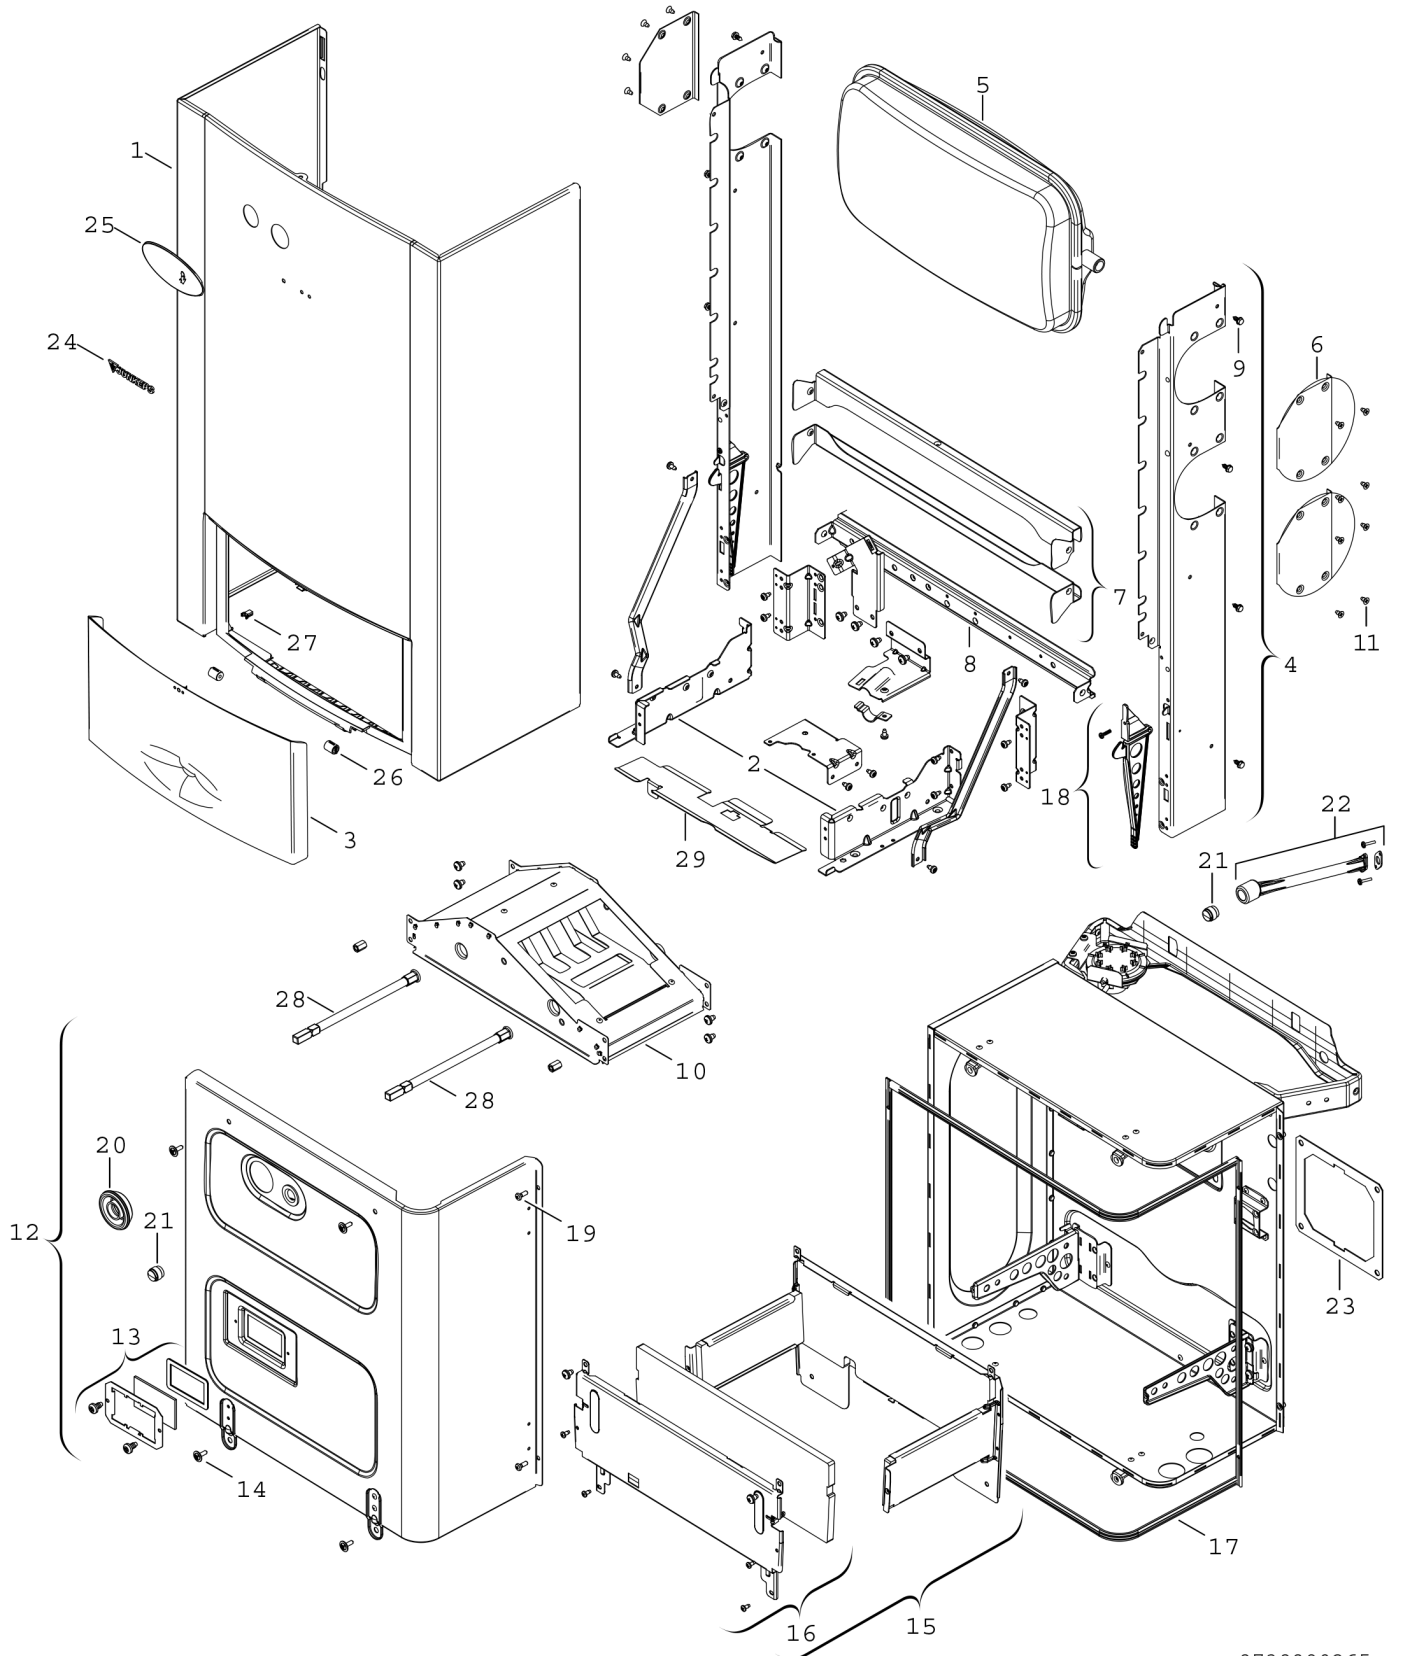

Explosionszeichnung

8738890265.a

Ersatzteile

Pos.	Bestellnummer	Bezeichnung	Anmerkung	Preisgruppe
1	8 718 642 185 0	Mantel weiß		42
2	8 716 013 591 0	Traversensatz		25
3	8 718 641 169 0	Blende		32
4	8 718 642 099 0	Schienensatz		36
5	8 718 642 046 0	Ausdehnungsgefäß		38
6	8 718 005 250 0	Deckel		11
7	8 718 642 057 0	Steg		23
8	8 718 003 796 0	Steg		31
9	8 713 403 014 0	Schraube M4,8X13 (10x)		12
10	8 716 010 502 0	Abgassammler		35
11	2 910 602 431 0	Schraube (10x)		11
12	8 716 010 469 0	Deckel		39
13	8 715 600 011 0	Sichtfenster		20
14	8 713 403 012 0	Schraube 10x16 (10x)		12
15	8 715 406 429 0	Brennkammer		38
16	8 715 402 349 0	Vorderwand		33
17	8 711 004 140 0	Dichtungssatz		33
18	8 710 506 210 0	Verschlusssatz		21
19	8 713 401 109 0	Schraube M5x15 (10x)		14
20	8 710 506 063 0	Tülle		16
21	8 713 406 088 0	Verschlußschraube (10x)		22
22	8 716 010 475 0	Rohrstutzen		35
23	8 719 918 677 0	Dichtungssatz		35
24	8 701 103 136 0	Logo Junkers		12
25	8 718 642 188 0	Warenzeichen		14
26	8 718 224 267 0	Dämpfer-Set (2x)		14
27	8 718 224 302 0	PUSH/PUSH Verschluss (1x)		10
28	8 710 700 118 0	Spindel		18
29	8 718 643 143 0	Halterung Brennkammer		13