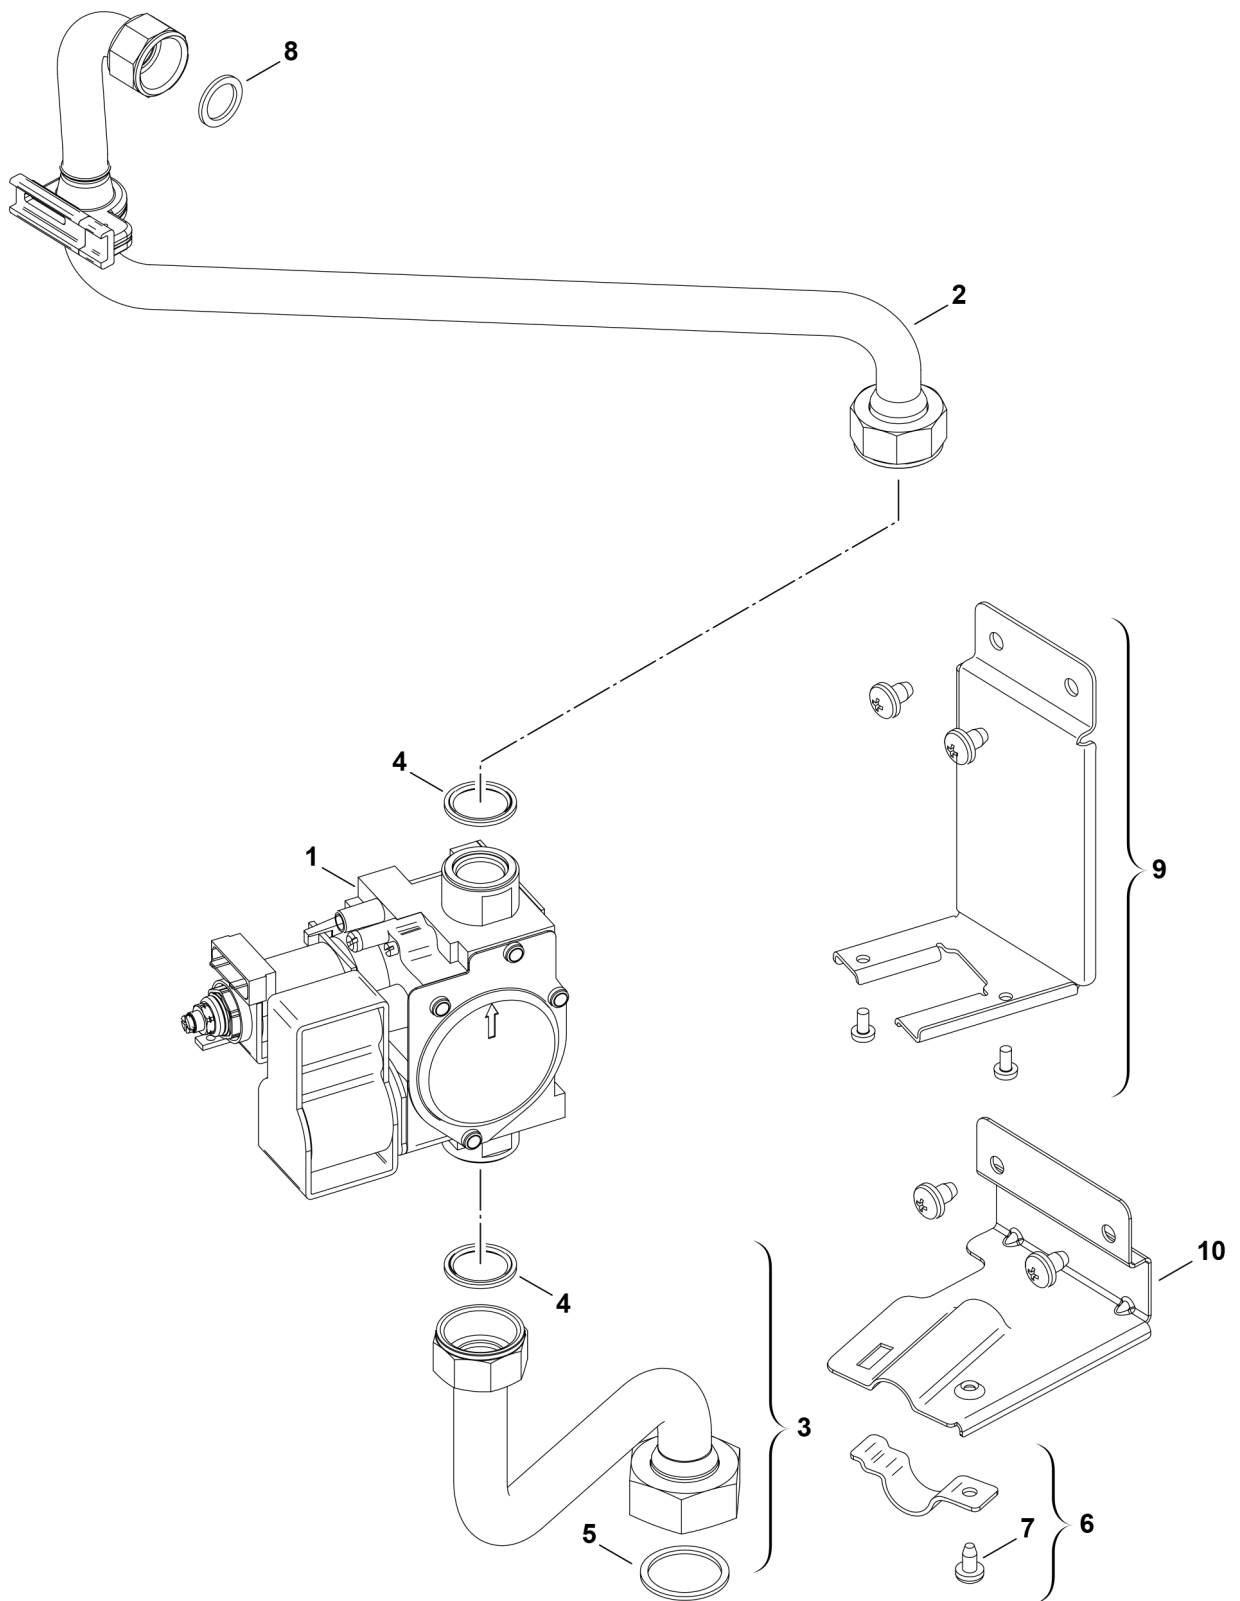

Explosionszeichnung

8738890261.AA/G

Ersatzteile

Pos.	Bestellnummer	Bezeichnung	Anmerkung	Preisgruppe
1	8 747 003 700 0	Gasarmatur		45
2	8 718 641 769 0	Gasrohr		27
3	8 718 641 019 0	Gasrohr		26
4	8 710 103 043 0	Dichtung 23,9x17,2x1,5 (10x)		14
5	8 710 103 014 0	Dichtung 30x25x1,5 (10x)		13
6	8 711 301 094 0	Schelle		12
7	2 910 612 432 0	Schraube 4,8x13 DIN7981 (10x)		15
8	8 710 103 045 0	Dichtung 18,6x13,5x1,5 (10x)		13
9	8 718 641 681 0	Halter		23
10	8 718 641 156 0	Halter		16