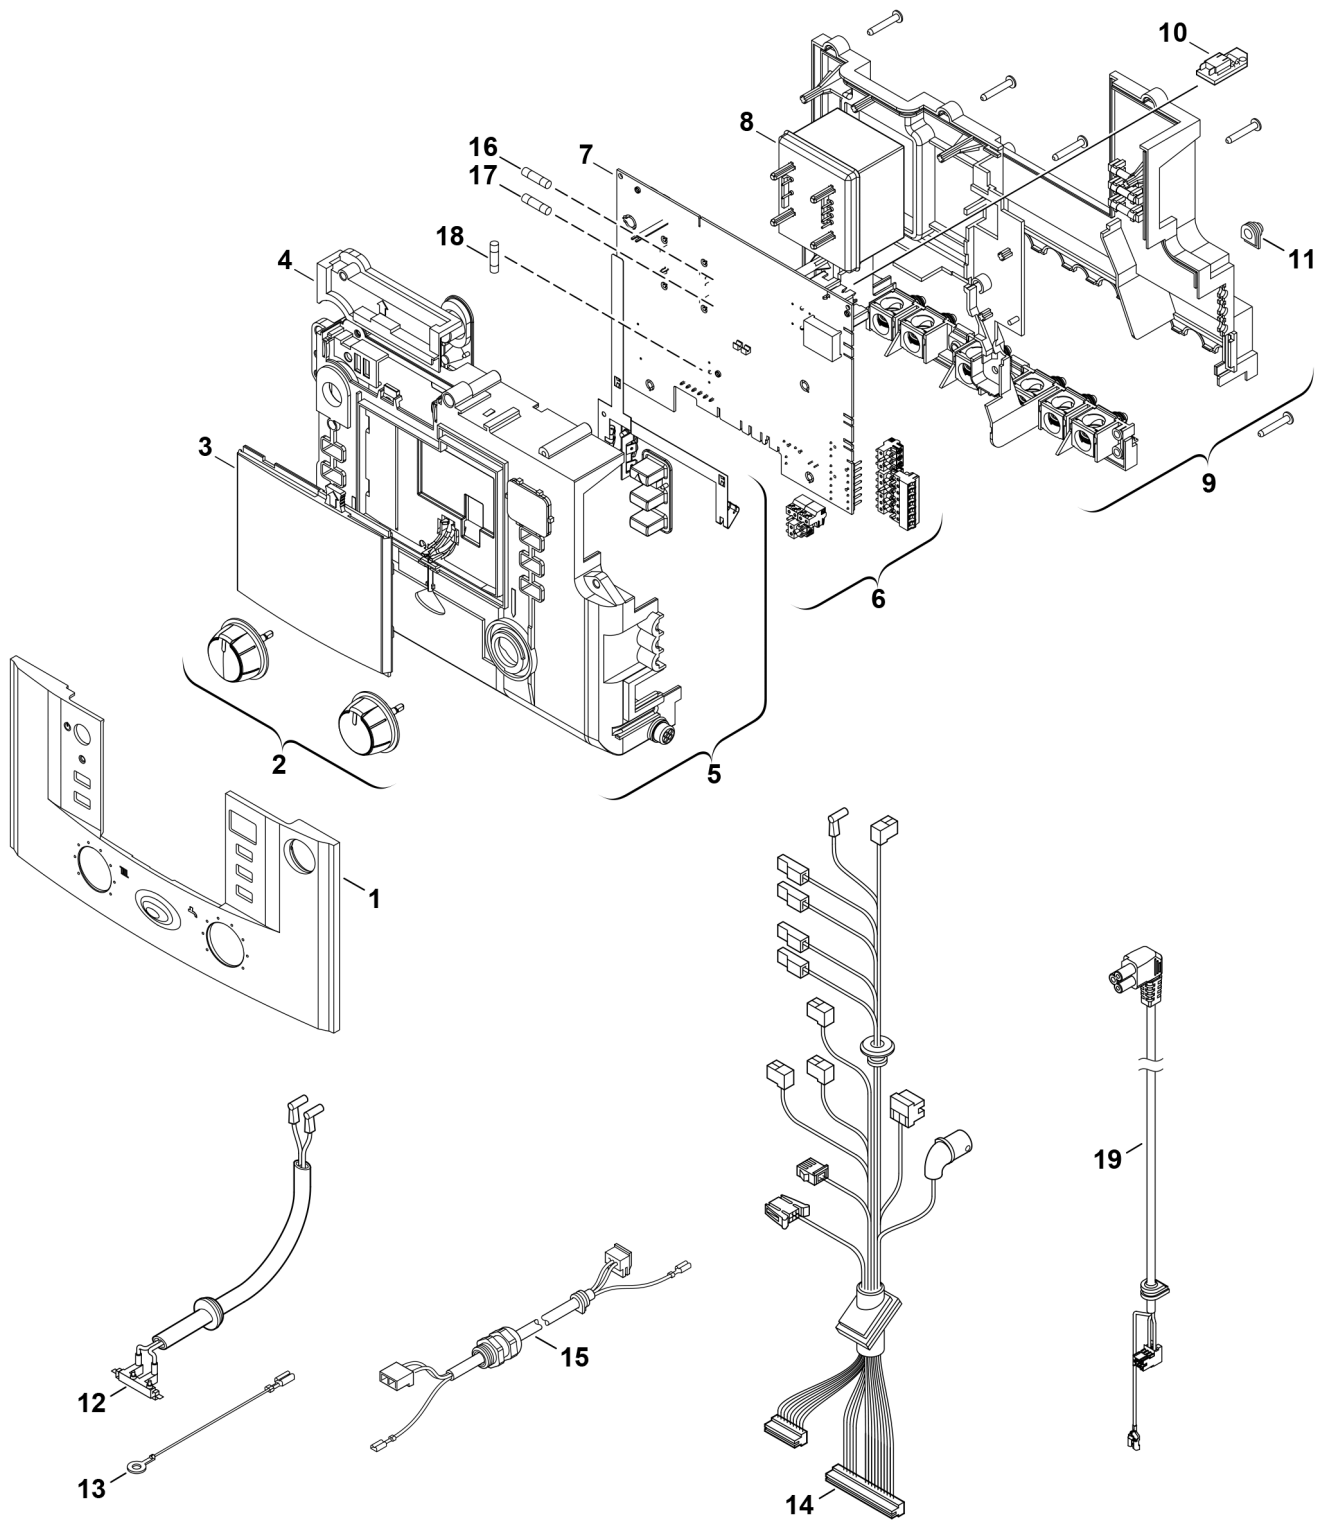

## Explosionszeichnung

8738890263.AA/G

## Ersatzteile

Pos.	Bestellnummer	Bezeichnung	Anmerkung	Preisgruppe
1	8 716 013 463 0	Klappe		22
2	8 712 000 129 0	Drehknopf		20
3	8 711 000 302 0	Gehäusefront Bedienelement		18
4	8 717 207 680 0	Abdeckung oben		16
5	8 716 011 349 0	Oberteil		33
6	8 714 404 348 0	Steckerset		26
7	8 748 300 932	Leiterplatte		51
8	8 717 201 052 0	Transformator		29
9	8 717 207 679 0	Rückseite		35
10	8 714 432 225 0	Kodierstecker 2225		19
10	8 714 432 227 0	Kodierstecker 2227		19
11	8 710 506 185 0	Zugentlastung (10x)		16
12	8 718 641 610 0	Zündkabel		24
13	8 716 106 980 0	Erdungskabel		10
14	8 718 642 172 0	Kabelbaum	<=FD419	33
14	8 718 646 333 0	Kabelbaum	>=FD420	31
15	8 718 642 514 0	Anschlusskabel kpl.		25
16	1 904 522 740 0	Sicherung (10x) T1,6A		20
17	1 904 522 730 0	Sicherung (10x) 5x20mm T0.5A/250V		15
18	1 904 521 342 0	Sicherung (10x) 5x20mm T2.5A/250V		20
19	8 716 107 329 0	Pumpenkabel		17