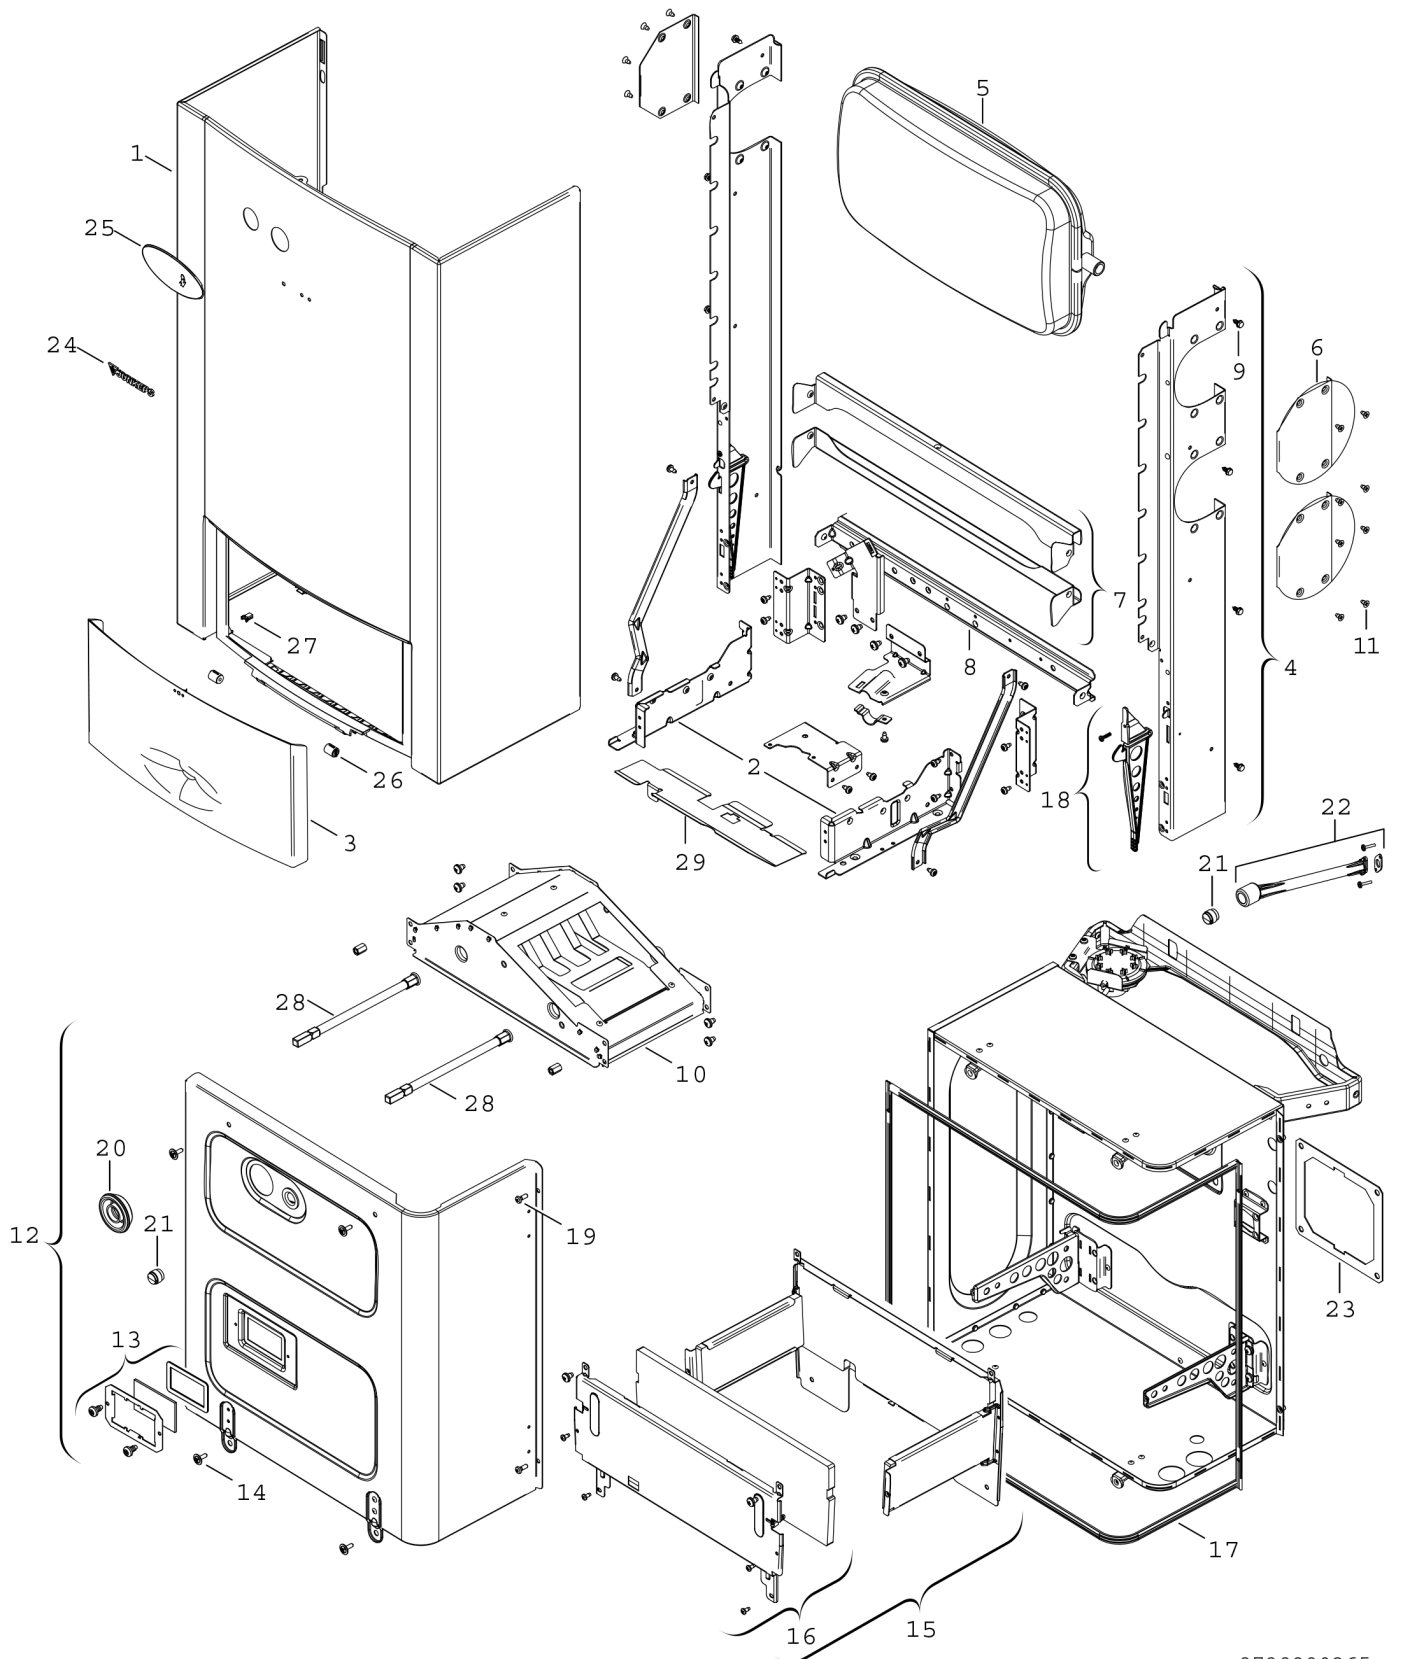

Explosionszeichnung

8738890265.a

Ersatzteile

Pos.	Bestellnummer	Bezeichnung	Anmerkung	Preisgruppe
1	8 718 642 185 0	Mantel weiß		42
2	8 716 013 591 0	Traversensatz		25
3	8 718 641 169 0	Blende		32
4	8 718 642 099 0	Schienensatz		36
5	8 718 642 046 0	Ausdehnungsgefäß		38
6	8 718 005 250 0	Deckel		11
7	8 718 642 057 0	Steg		23
8	8 718 003 796 0	Steg		31
9	8 713 403 014 0	Schraube M4,8X13 (10x)		12
10	8 716 010 502 0	Abgassammler		35
11	2 910 602 431 0	Schraube (10x)		11
12	8 716 010 469 0	Deckel		39
13	8 715 600 011 0	Sichtfenster		20
14	8 713 403 012 0	Schraube 10x16 (10x)		12
15	8 715 406 429 0	Brennkammer		38
16	8 715 402 349 0	Vorderwand		33
17	8 711 004 140 0	Dichtungssatz		33
18	8 710 506 210 0	Verschlusssatz		21
19	8 713 401 109 0	Schraube M5x15 (10x)		14
20	8 710 506 063 0	Tülle		16
21	8 713 406 088 0	Verschlußschraube (10x)		22
22	8 716 010 475 0	Rohrstutzen		35
23	8 719 918 677 0	Dichtungssatz		35
24	8 701 103 136 0	Logo Junkers		12
25	8 718 642 188 0	Warenzeichen		14
26	8 718 224 267 0	Dämpfer-Set (2x)		14
27	8 718 224 302 0	PUSH/PUSH Verschluss (1x)		10
28	8 710 700 118 0	Spindel		18
29	8 718 643 143 0	Halterung Brennkammer		13