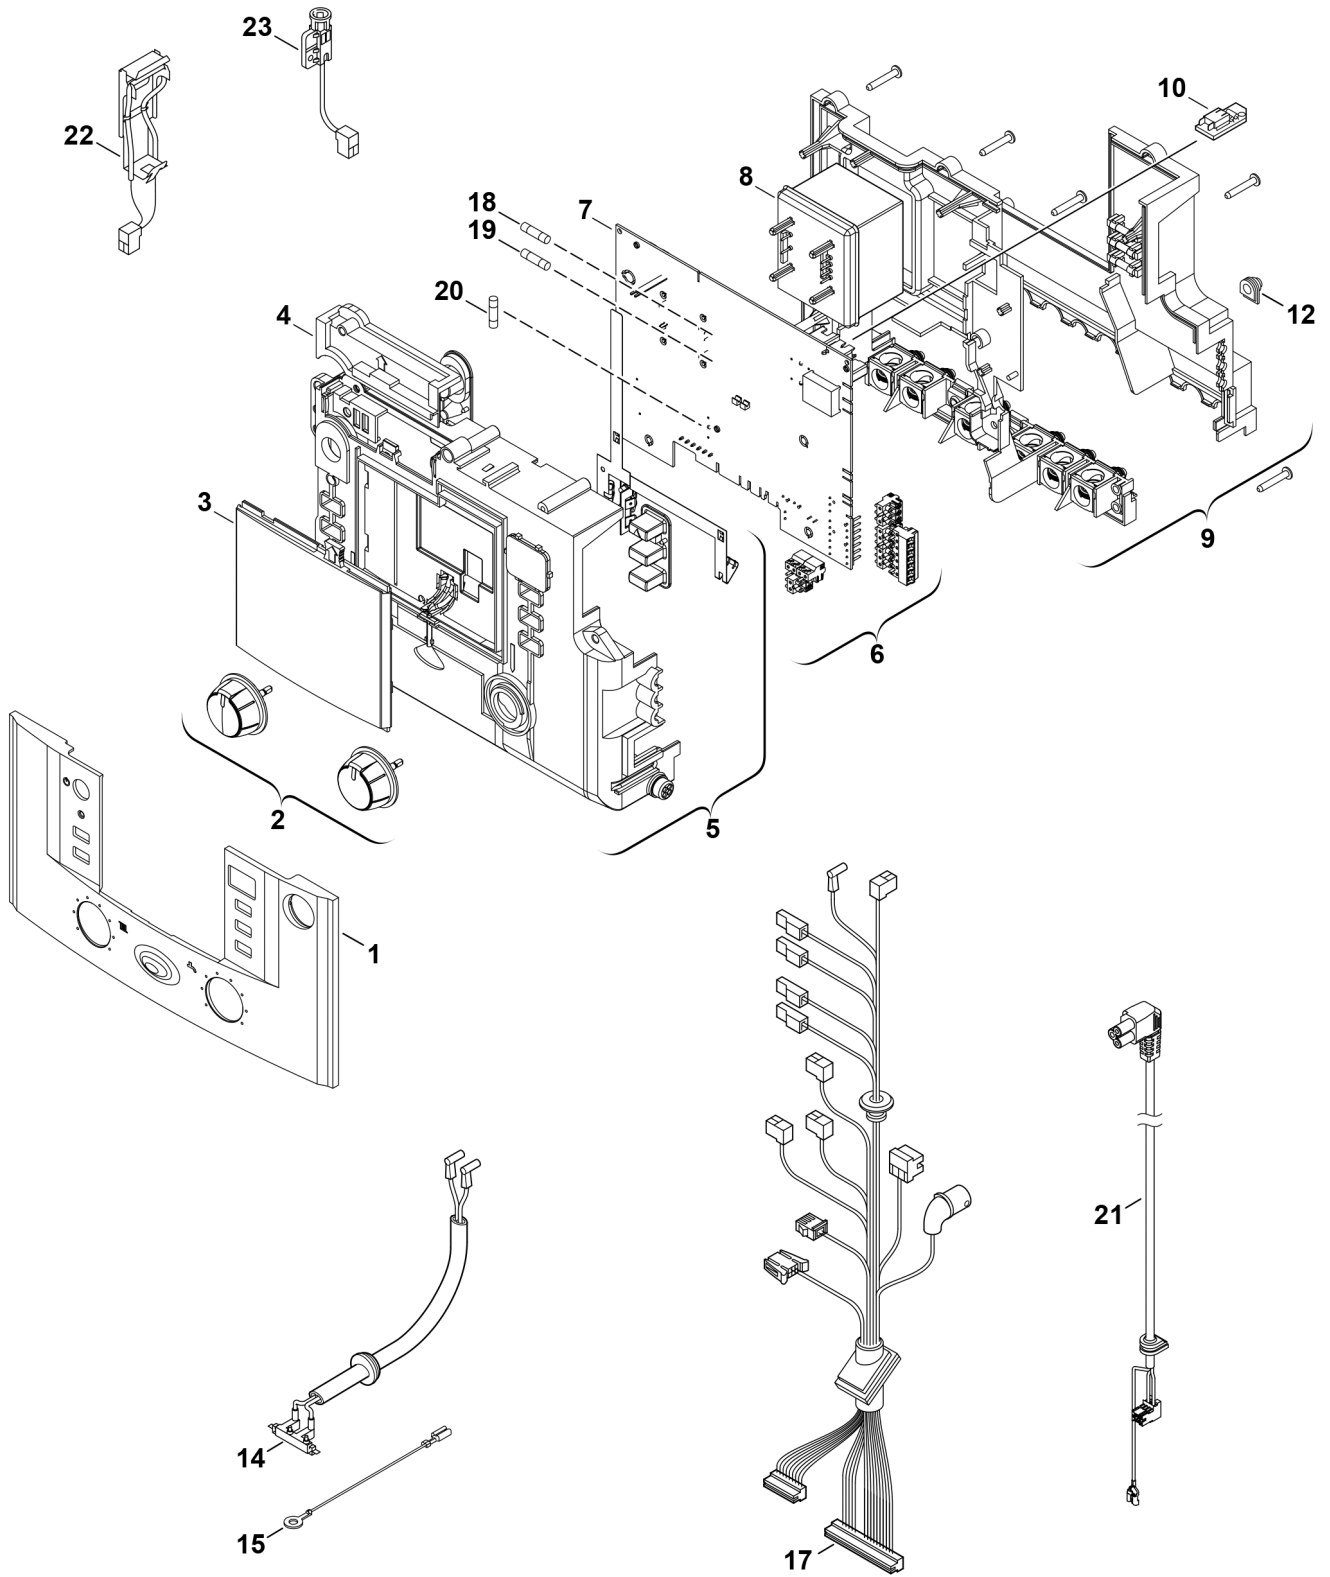

## Explosionszeichnung

6720906104.AC/G

## Ersatzteile

Pos.	Bestellnummer	Bezeichnung	Anmerkung	Preisgruppe
1	8 716 013 463 0	Klappe		22
2	8 712 000 129 0	Drehknopf		20
3	8 711 000 302 0	Gehäusefront Bedienelement		18
4	8 717 207 680 0	Abdeckung oben		16
5	8 716 011 349 0	Oberteil		33
6	8 714 404 348 0	Steckerset		26
7	8 748 300 892	Leiterplatte GZT3a Skin		51
8	8 717 201 052 0	Transformator		29
9	8 717 207 679 0	Rückseite		35
10	8 714 432 208 0	Kodierstecker 2208		14
10	8 714 432 210 0	Kodierstecker 2210		14
12	8 710 506 185 0	Zugentlastung (10x)		16
14	8 714 401 926 0	Zündkabel		26
15	8 716 106 980 0	Erdungskabel		10
17	8 718 641 541 0	Kabelbaum	<FD956	33
17	8 718 652 085 0	Kabelbaum	>=FD956	33
18	1 904 522 740 0	Sicherung (10x) T1,6A		20
19	1 904 522 730 0	Sicherung (10x) 5x20mm T0.5A/250V		15
20	1 904 521 342 0	Sicherung (10x) 5x20mm T2.5A/250V		20
21	8 716 107 329 0	Pumpenkabel		17
22	8 718 642 042 0	Abgasüberwachung		24
23	8 717 208 064 0	Abgasüberwachung		24