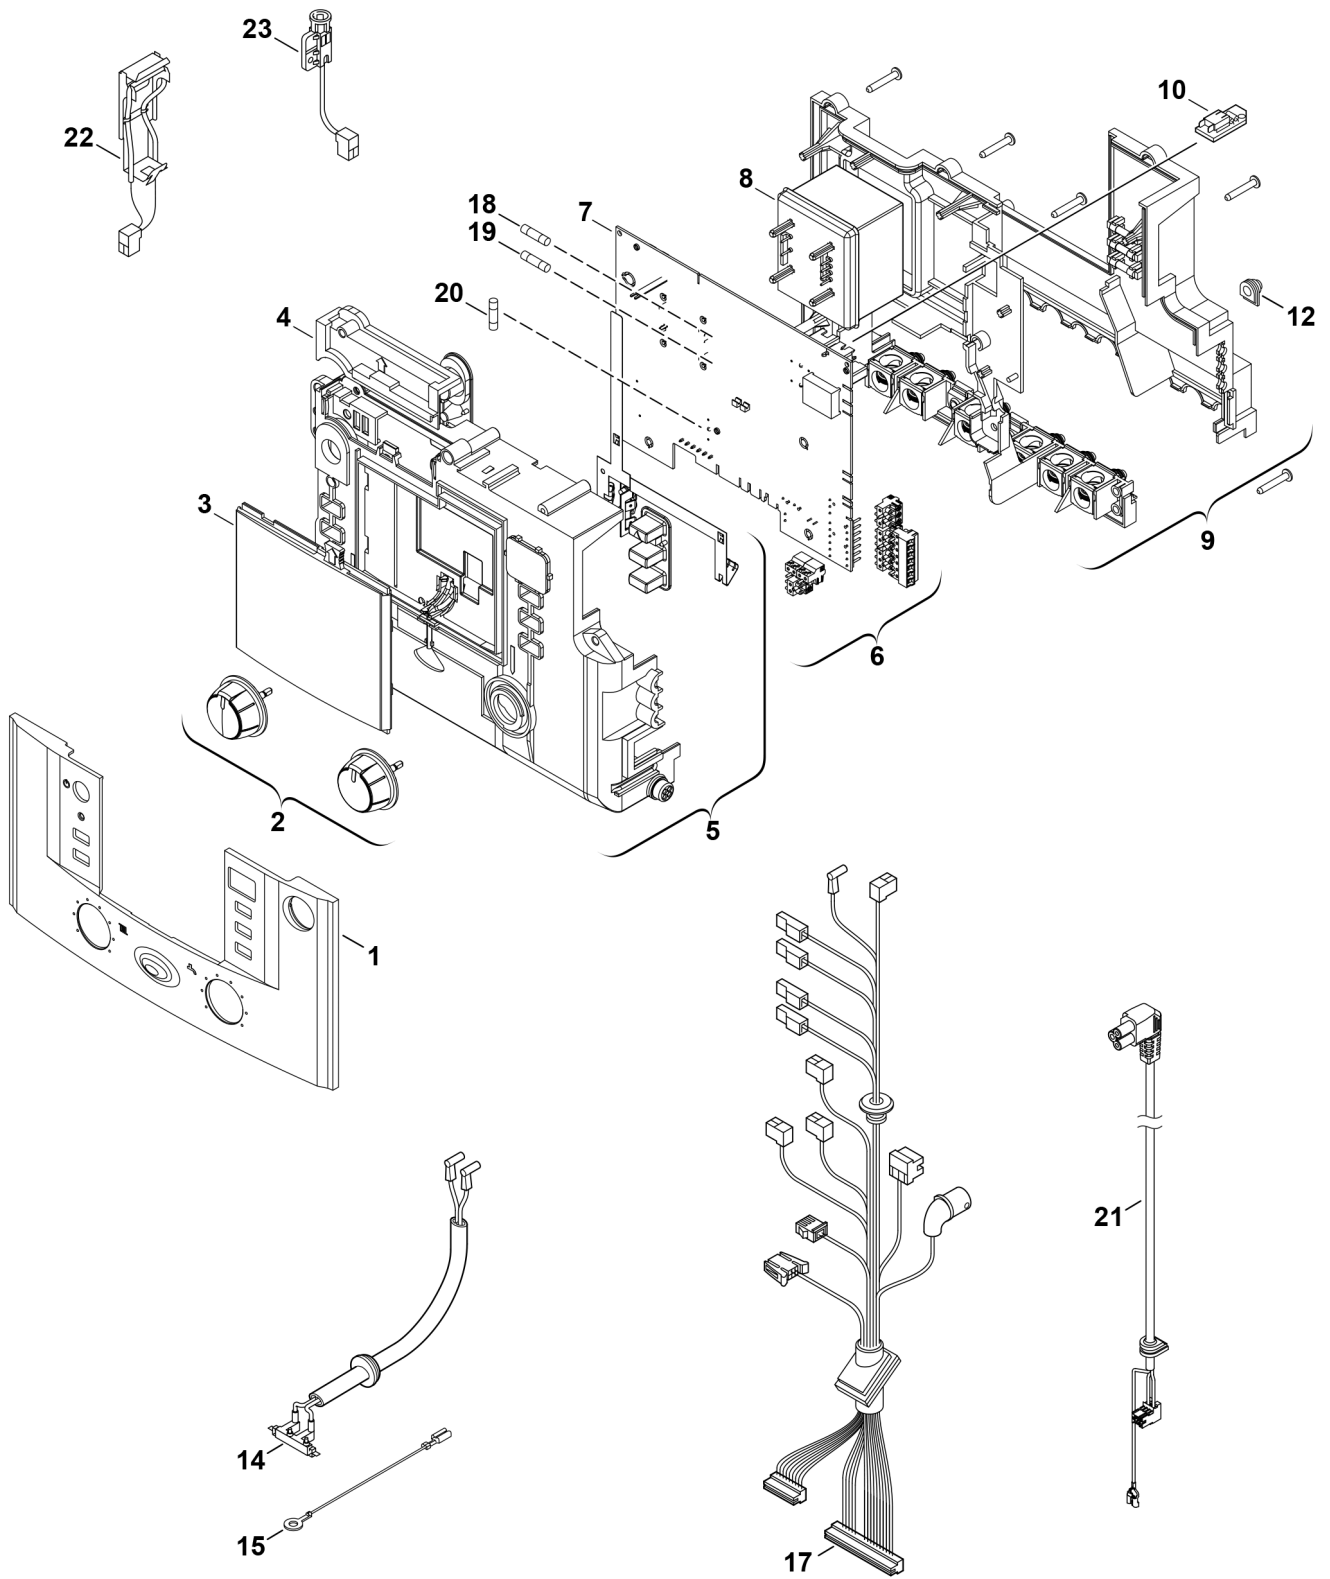

Explosionszeichnung

6720906104.AC/G

Ersatzteile

Pos.	Bestellnummer	Bezeichnung	Anmerkung	Preisgruppe
1	8 716 013 463 0	Klappe		22
2	8 712 000 129 0	Drehknopf		20
3	8 711 000 302 0	Gehäusefront Bedienelement		18
4	8 717 207 680 0	Abdeckung oben		16
5	8 716 011 349 0	Oberteil		33
6	8 714 404 348 0	Steckerset		26
7	8 748 300 892	Leiterplatte GZT3a Skin		51
8	8 717 201 052 0	Transformator		29
9	8 717 207 679 0	Rückseite		35
10	8 714 432 208 0	Kodierstecker 2208		14
10	8 714 432 210 0	Kodierstecker 2210		14
12	8 710 506 185 0	Zugentlastung (10x)		16
14	8 714 401 926 0	Zündkabel		26
15	8 716 106 980 0	Erdungskabel		10
17	8 718 641 541 0	Kabelbaum	<FD956	33
17	8 718 652 085 0	Kabelbaum	>=FD956	33
18	1 904 522 740 0	Sicherung (10x) T1,6A		20
19	1 904 522 730 0	Sicherung (10x) 5x20mm T0.5A/250V		15
20	1 904 521 342 0	Sicherung (10x) 5x20mm T2.5A/250V		20
21	8 716 107 329 0	Pumpenkabel		17
22	8 718 642 042 0	Abgasüberwachung		24
23	8 717 208 064 0	Abgasüberwachung		24