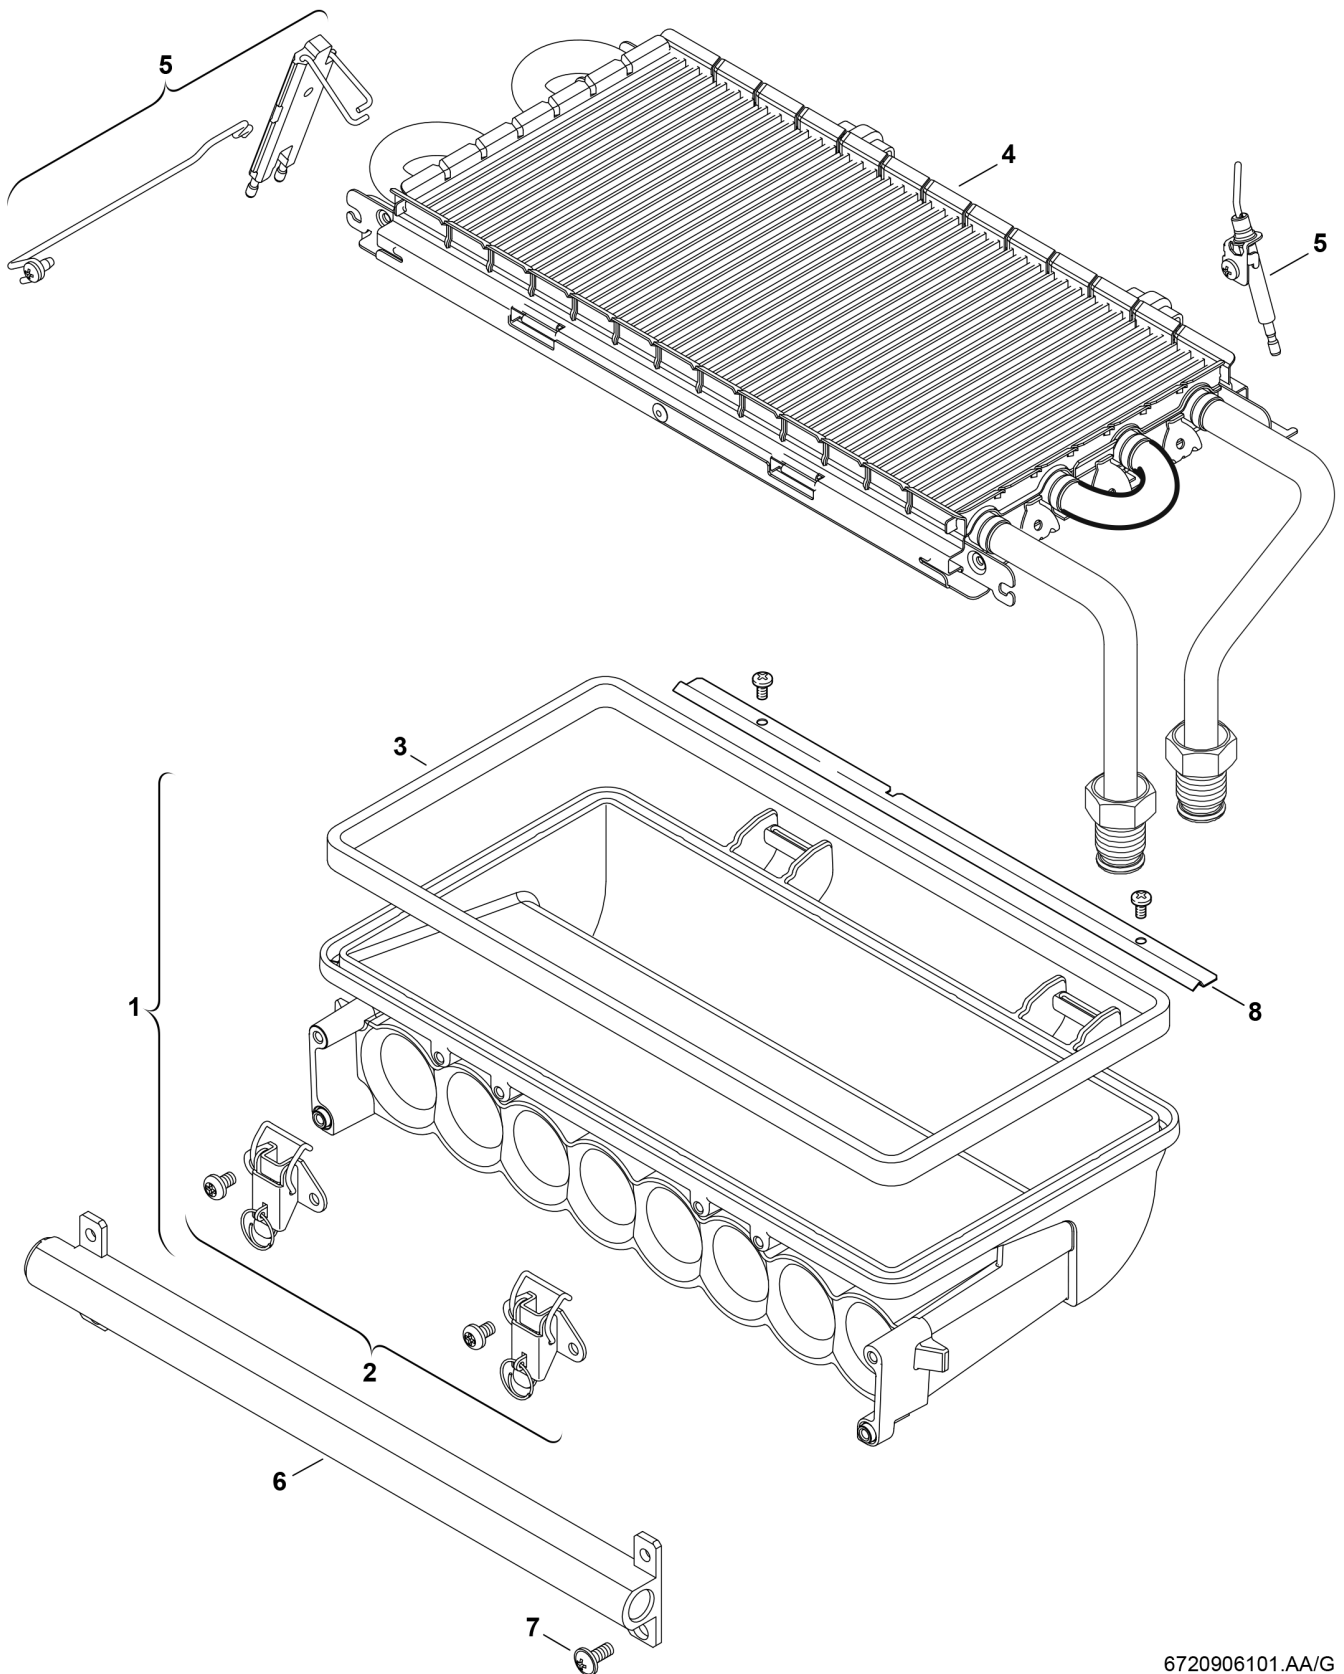

**Explosionszeichnung**

6720906101.AA/G

## Ersatzteile

Pos.	Bestellnummer	Bezeichnung	Anmerkung	Preisgruppe
1	8 715 405 114 0	Brennerwanne 24kW		43
2	8 711 300 040 0	Verschluss		20
3	8 711 004 197 0	Brennerdichtung 24kW		18
4	8 718 641 312 0	Brennerdeck		48
5	8 718 641 319 0	Elektrodensatz		31
6	7 736 900 569	Gasart-Umbausatz 21,31>23		41,00 EUR
6	7 736 901 857	Gasart-Umbausatz 21>23		65,50 EUR
6	8 716 013 870 0	Gasart-Umbausatz 24KW 23,21>31		34
6	8 716 013 871 0	Gasart-Umbausatz 24KW 23,31>21		32
7	8 743 401 036 0	Schraube M5x12 (10x)		11
8	8 711 304 532 0	Leitblech 24kW		22
	7 736 901 300	Service Kit 24 kW (Heizwert)		33