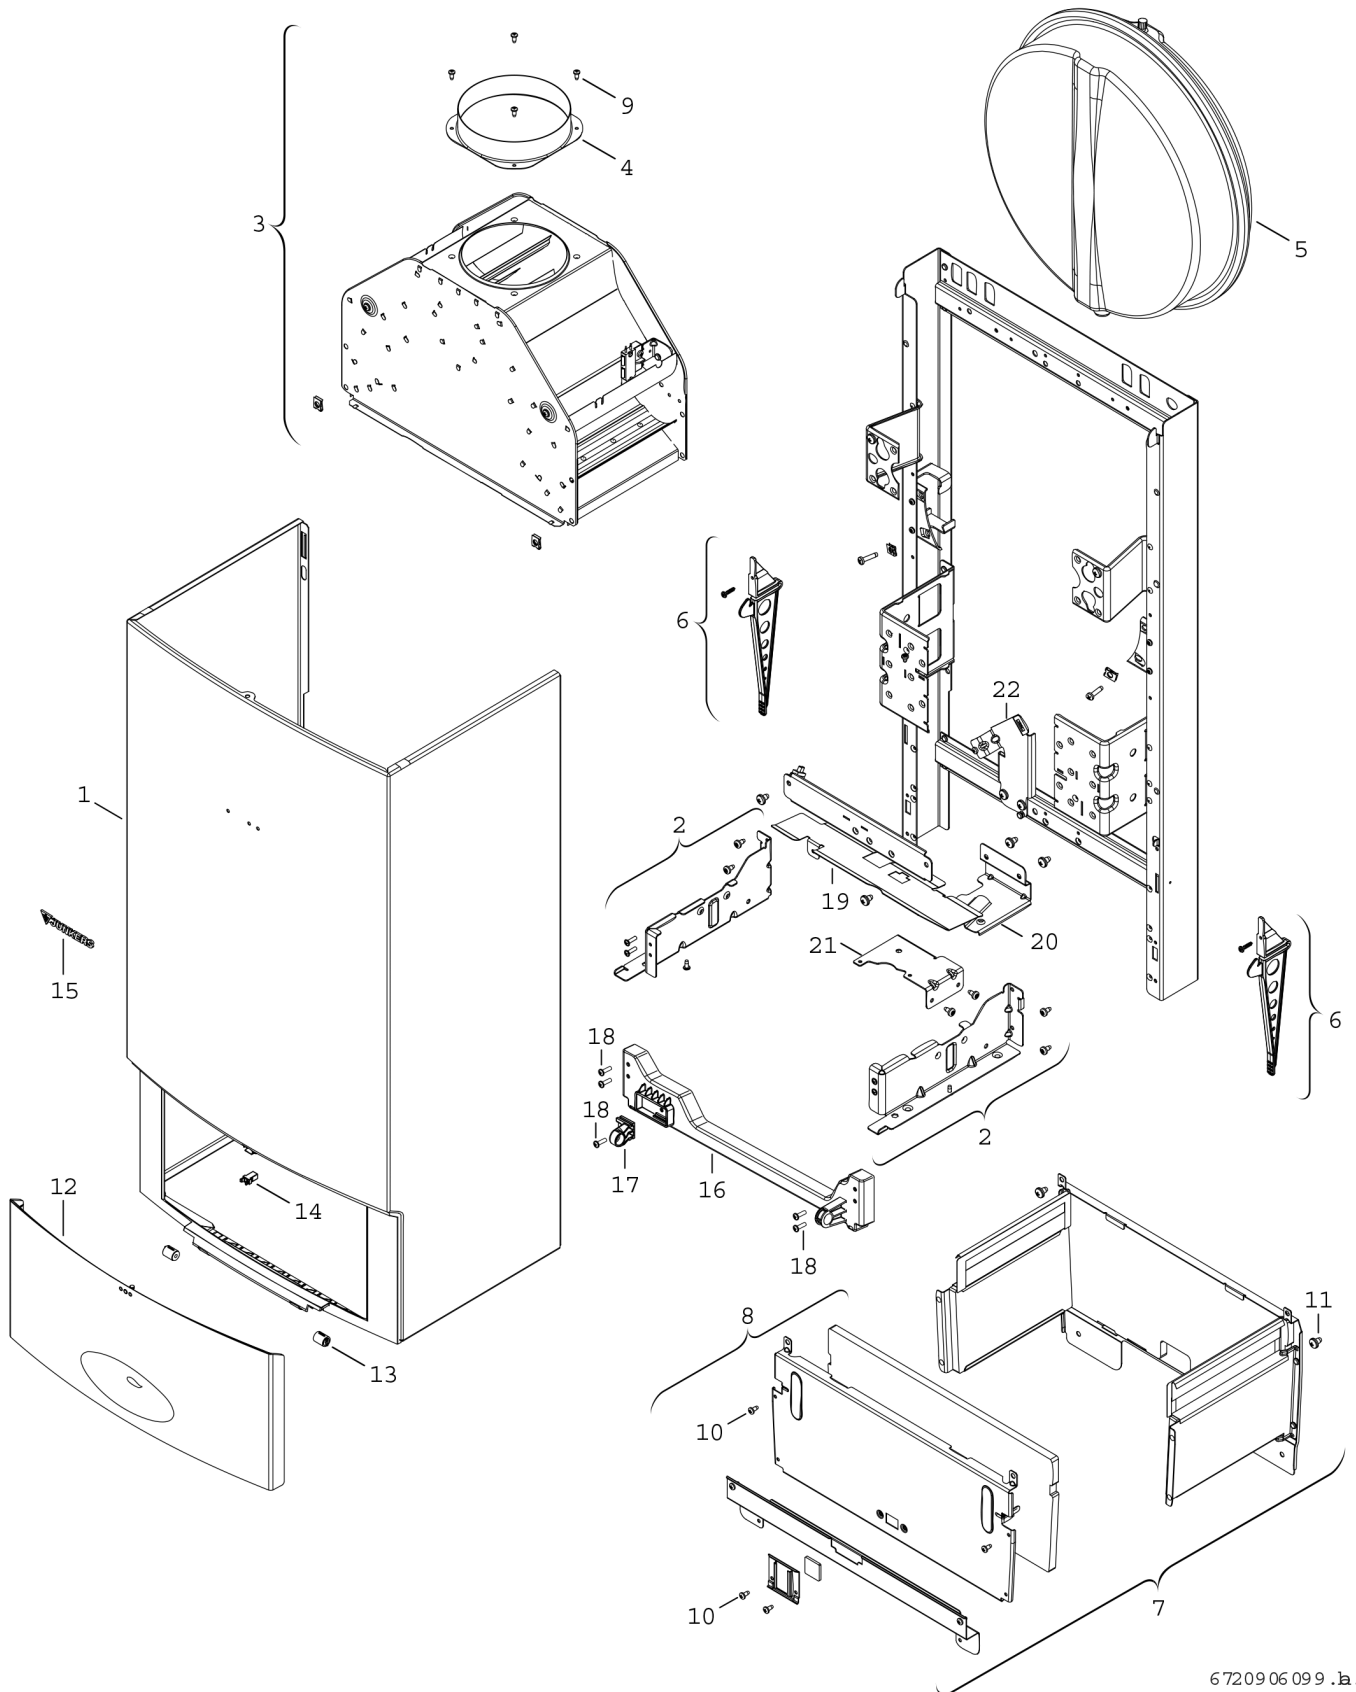

**Explosionszeichnung**

6 7209 06 099 .h.G

## Ersatzteile

Pos.	Bestellnummer	Bezeichnung	Anmerkung	Preisgruppe
1	8 718 641 547 0	Mantel weiß		42
2	8 718 640 995 0	Traversensatz		29
3	8 715 505 605 0	Strömungssicherung		35
4	8 705 504 039 0	Abgasstutzen Ø130		12
5	8 718 641 542 0	Ausdehnungsgefäß		43
6	8 710 506 210 0	Verschlussatz		21
7	8 715 406 385 0	Brennkammer		40
8	8 715 402 318 0	Vorderwand		31
9	2 918 140 417 0	Schraube DIN7981 3,9x9,5 (10x)		11
10	2 910 612 424 0	Schraube DIN7981 4,2x9,5 (10x)		11
11	2 910 619 454 0	Schraube DIN 7981-ST6,3x13 (10x)		16
12	8 718 641 330 0	Blende		29
13	8 718 224 267 0	Dämpfer-Set (2x)		14
14	8 718 224 302 0	PUSH/PUSH Verschluss (1x)		10
15	8 701 103 136 0	Logo Junkers		12
16	8 718 640 842 0	Montagerahmen		24
17	8 718 640 969 0	Halterung		13
18	2 914 211 304 0	Schraube 4x15 (10x)		11
19	8 718 643 143 0	Halterung Brennkammer		13
20	8 718 641 156 0	Halter		16
21	8 718 640 998 0	Halter		17
22	8 718 640 979 0	Halter		20