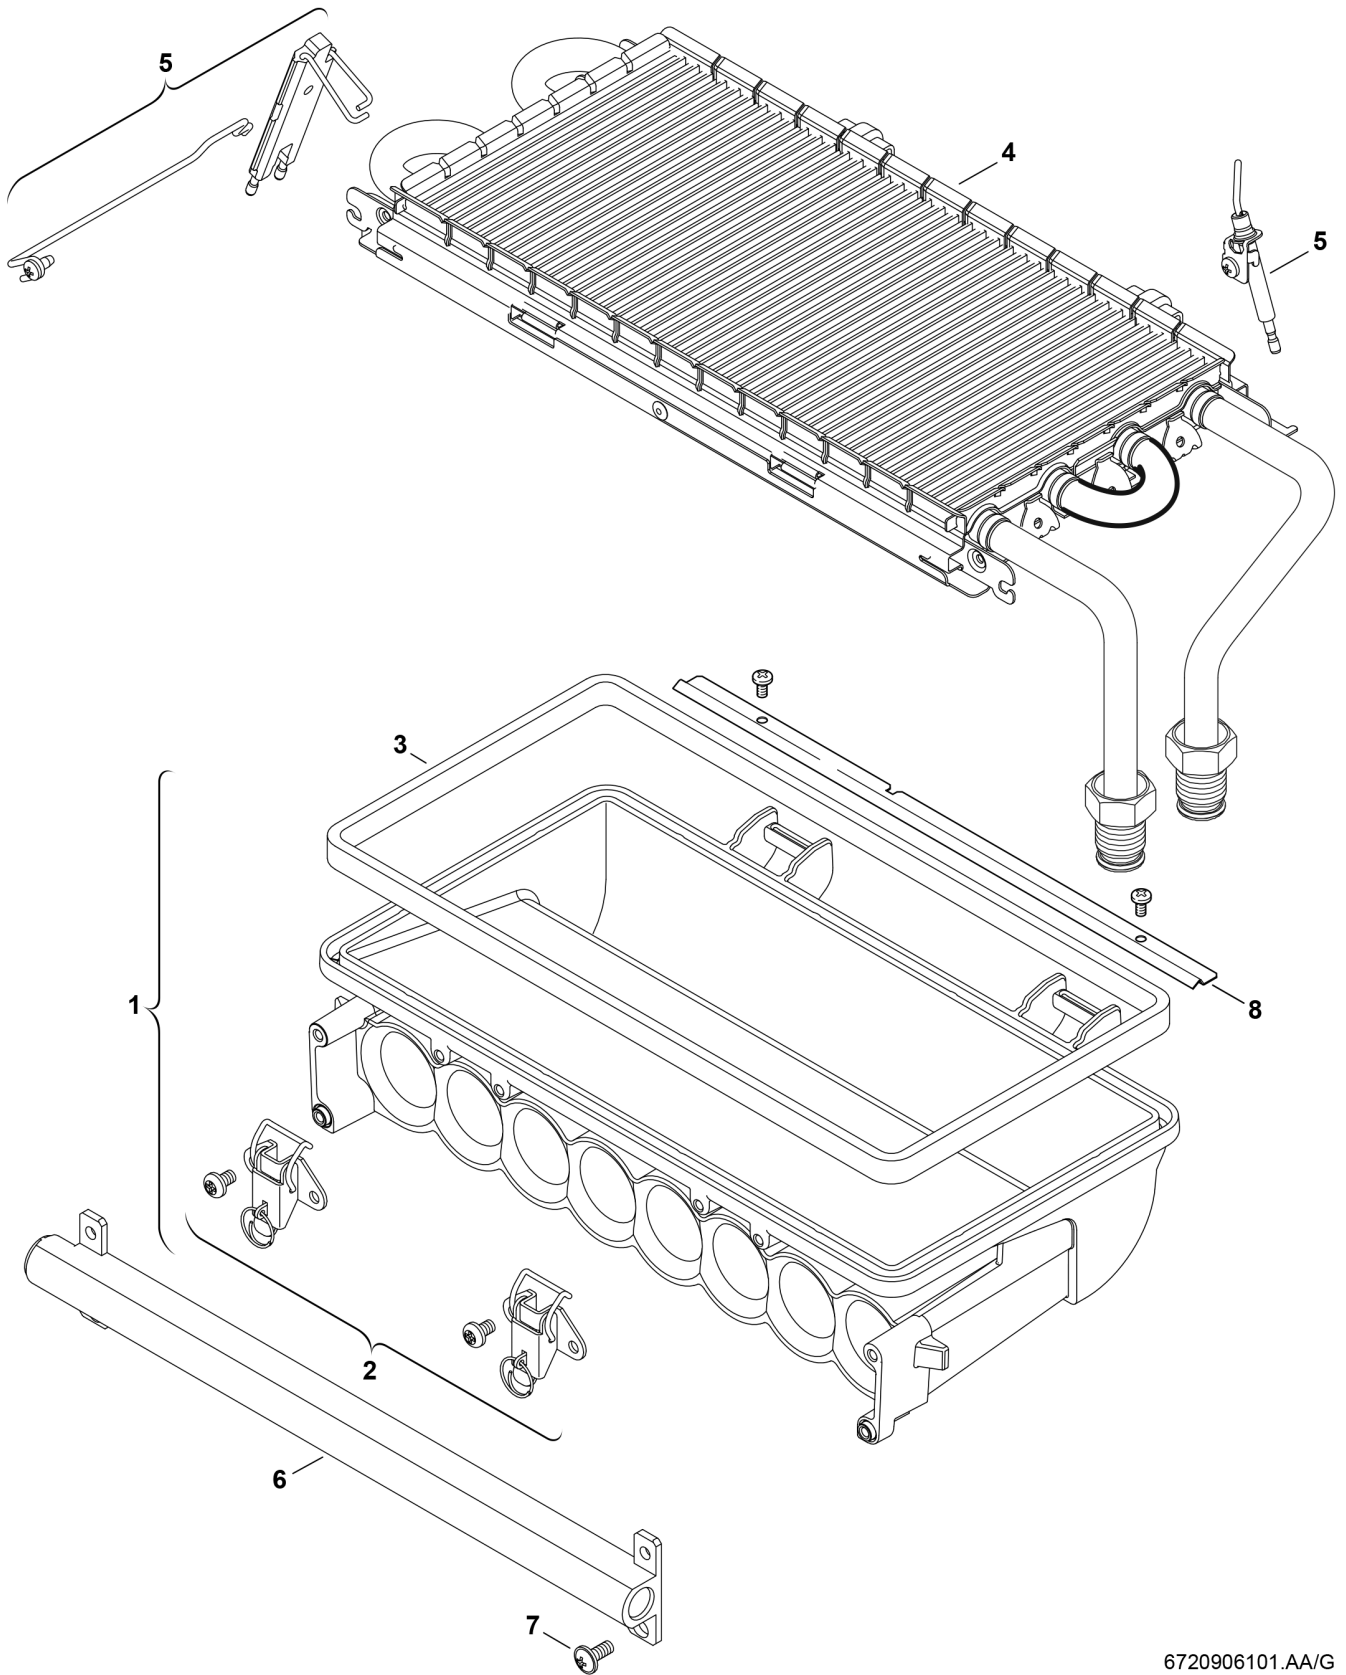

Explosionszeichnung

6720906101.AA/G

Ersatzteile

| Pos. | Bestellnummer | Bezeichnung | Anmerkung | Preisgruppe |
|------|-----------------|--------------------------------|-----------|-------------|
| 1 | 8 715 405 114 0 | Brennerwanne 24kW | | 43 |
| 2 | 8 711 300 040 0 | Verschluss | | 20 |
| 3 | 8 711 004 197 0 | Brennerdichtung 24kW | | 18 |
| 4 | 8 718 641 312 0 | Brennerdeck | | 48 |
| 5 | 8 718 641 319 0 | Elektrodensatz | | 31 |
| 6 | 7 736 900 569 | Gasart-Umbausatz 21,31>23 | | 39,00 EUR |
| 6 | 7 736 901 857 | Gasart-Umbausatz 21>23 | | 62,00 EUR |
| 6 | 8 716 013 870 0 | Gasart-Umbausatz 24KW 23,21>31 | | 34 |
| 6 | 8 716 013 871 0 | Gasart-Umbausatz 24KW 23,31>21 | | 32 |
| 7 | 8 743 401 036 0 | Schraube M5x12 (10x) | | 11 |
| 8 | 8 711 304 532 0 | Leitblech 24kW | | 22 |
| | 7 736 901 300 | Service Kit 24 kW (Heizwert) | | 33 |