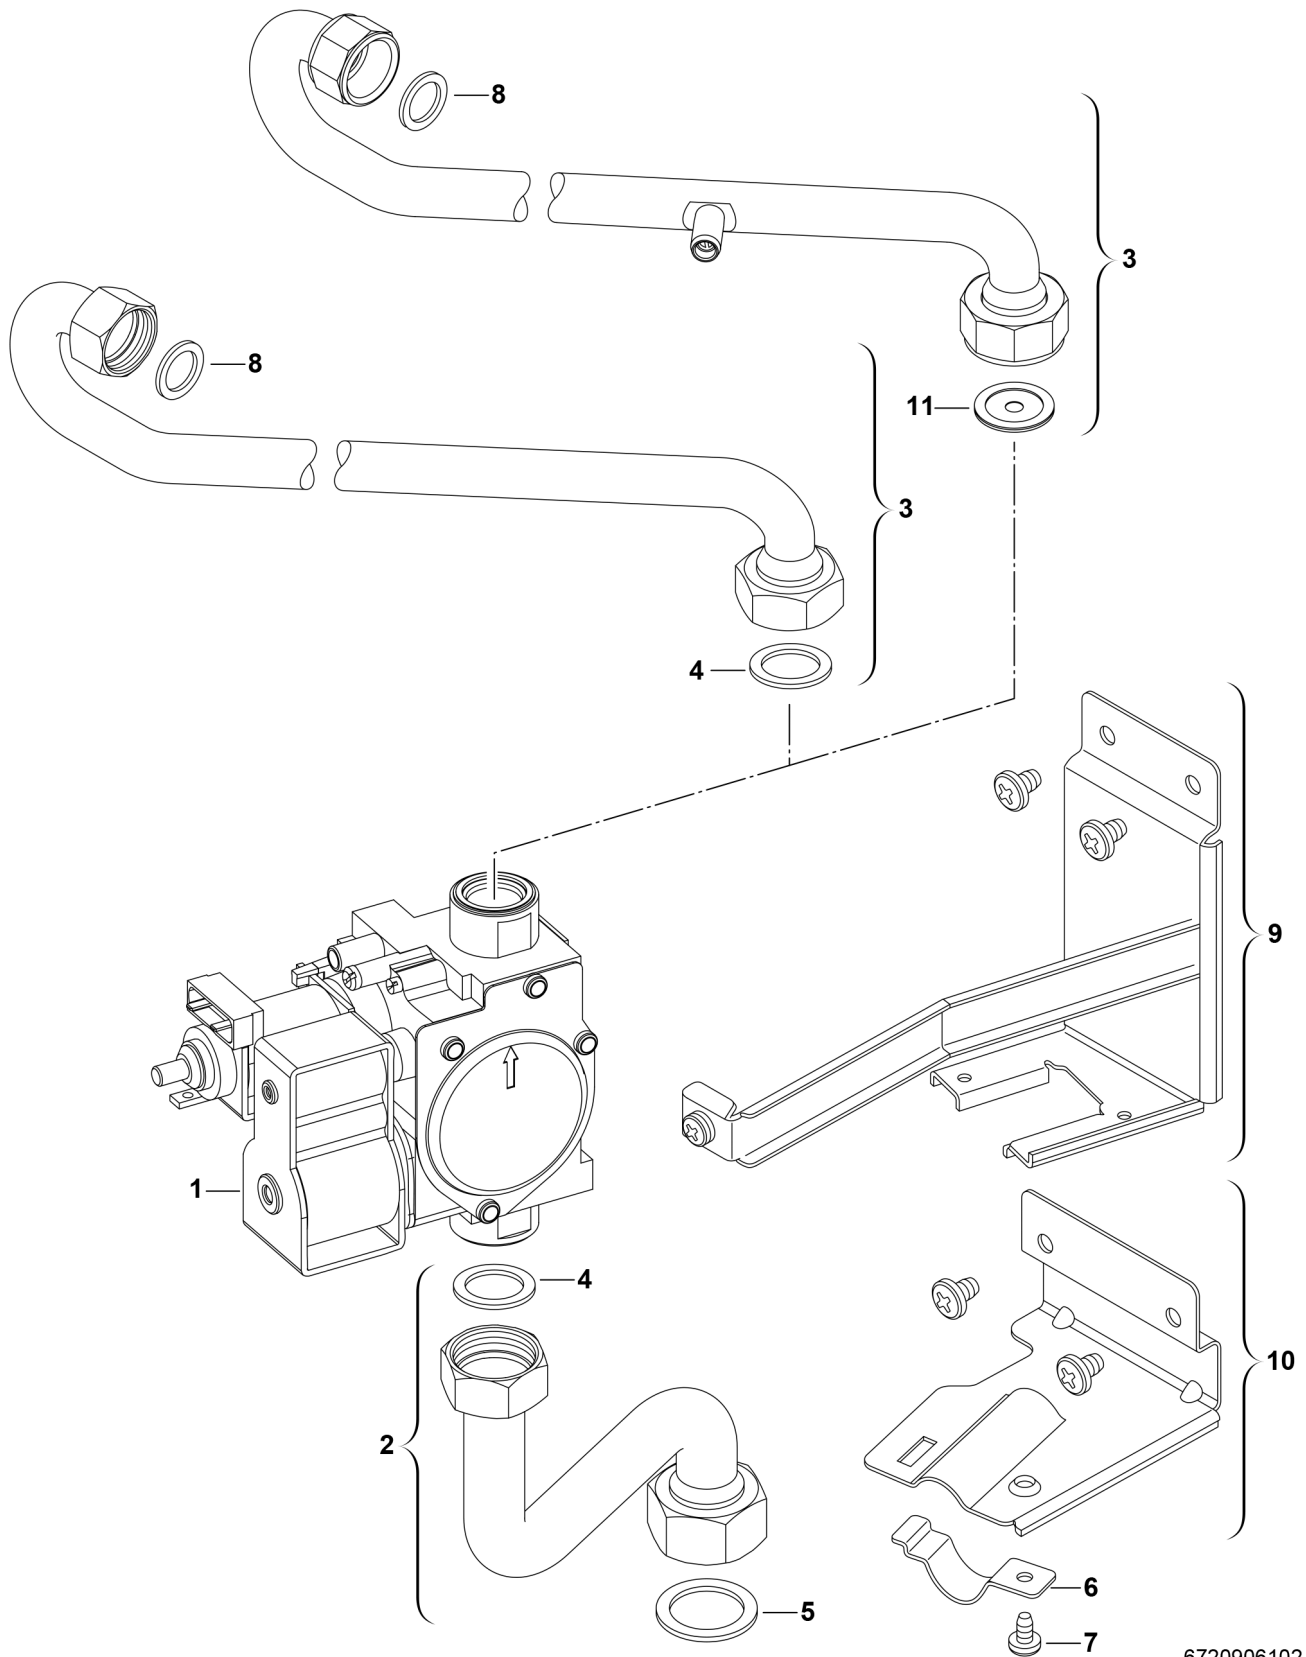

**Explosionszeichnung**

6720906102.AA/G

## Ersatzteile

Pos.	Bestellnummer	Bezeichnung	Anmerkung	Preisgruppe
1	8 747 003 700 0	Gasarmatur		45
2	8 718 641 019 0	Gasrohr		26
3	8 718 641 027 0	Gasrohr		24
4	8 710 103 043 0	Dichtung 23,9x17,2x1,5 (10x)		14
5	8 710 103 014 0	Dichtung 30x25x1,5 (10x)		13
6	8 711 301 094 0	Schelle		12
7	2 910 612 432 0	Schraube 4,8x13 DIN7981 (10x)		15
8	8 710 103 045 0	Dichtung 18,6x13,5x1,5 (10x)		13
9	8 718 641 681 0	Halter		23
10	8 718 641 156 0	Halter		16