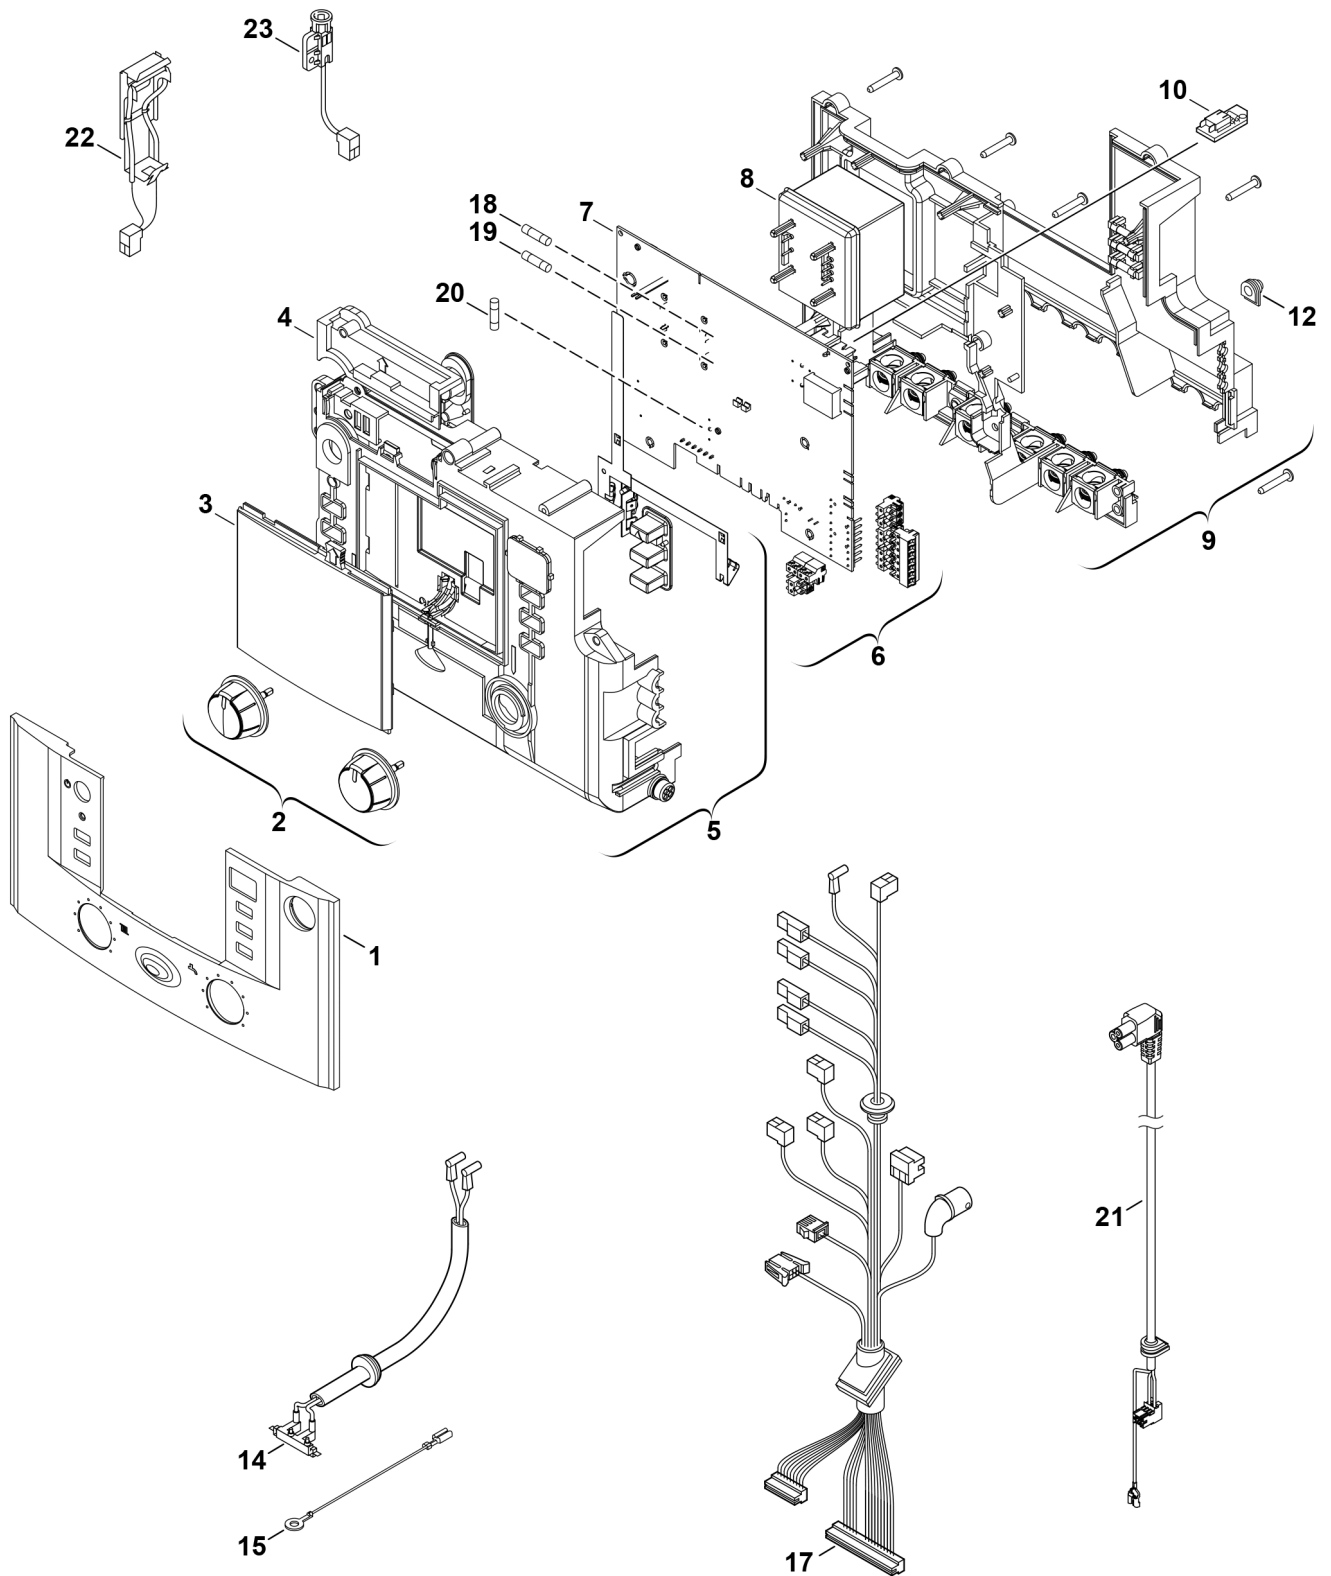

## Explosionszeichnung

6720906104.AC/G

## Ersatzteile

Pos.	Bestellnummer	Bezeichnung	Anmerkung	Preisgruppe
1	8 716 013 463 0	Klappe		22
2	8 712 000 129 0	Drehknopf		20
3	8 711 000 302 0	Gehäusefront Bedienelement		18
4	8 717 207 680 0	Abdeckung oben		16
5	8 716 011 349 0	Oberteil		33
6	8 714 404 348 0	Steckerset		26
7	8 748 300 892	Leiterplatte GZT3a Skin		51
8	8 717 201 052 0	Transformator		29
9	8 717 207 679 0	Rückseite		35
10	8 714 432 209 0	Kodierstecker 2209		14
10	8 714 432 211 0	Kodierstecker 2211		14
12	8 710 506 185 0	Zugentlastung (10x)		16
14	8 714 401 926 0	Zündkabel		26
15	8 716 106 980 0	Erdungskabel		10
17	8 718 641 541 0	Kabelbaum	<FD956	33
17	8 718 652 085 0	Kabelbaum	>=FD956	33
18	1 904 522 740 0	Sicherung (10x) T1,6A		20
19	1 904 522 730 0	Sicherung (10x) 5x20mm T0.5A/250V		15
20	1 904 521 342 0	Sicherung (10x) 5x20mm T2.5A/250V		20
21	8 716 107 329 0	Pumpenkabel		17
22	8 717 208 066 0	Abgasüberwachung		25
23	8 717 208 064 0	Abgasüberwachung		24