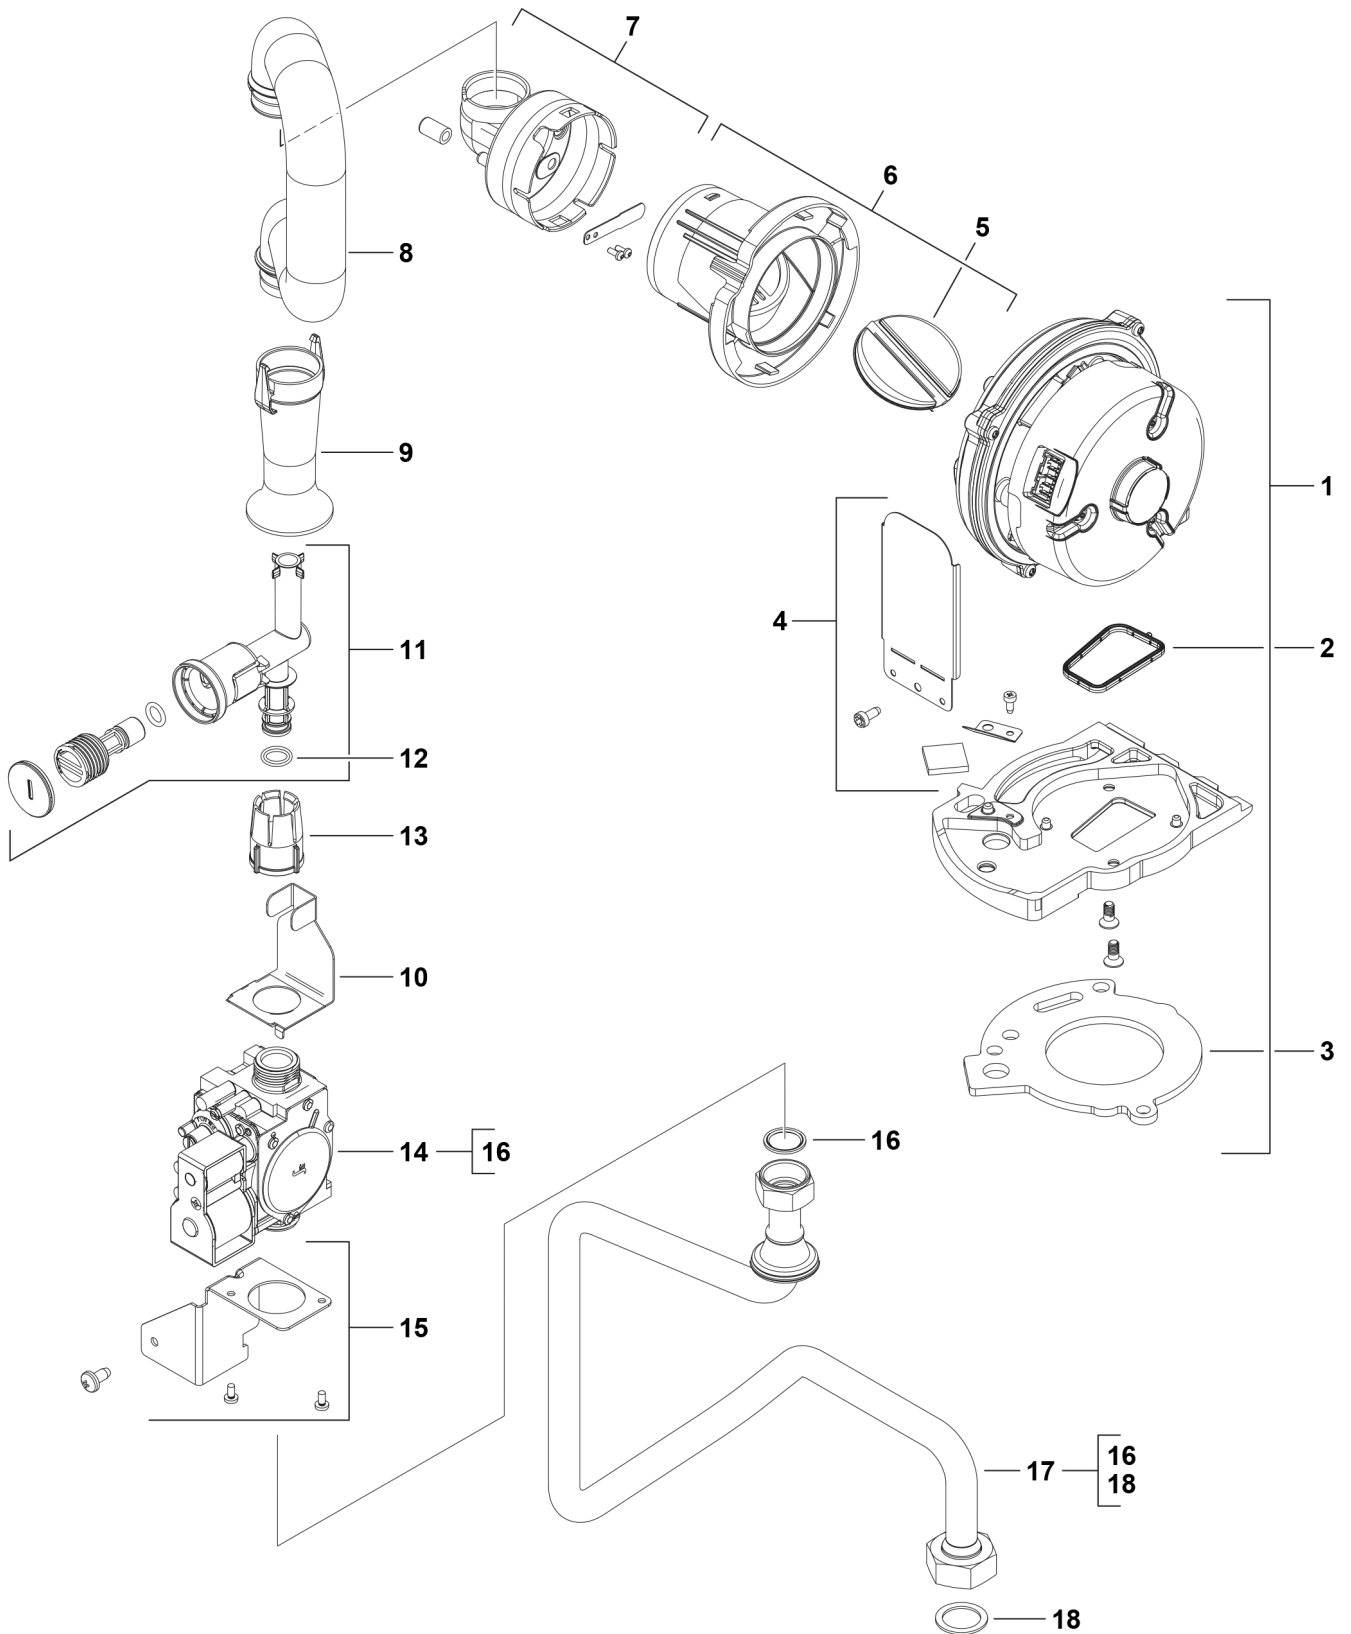

Explosionszeichnung

6720905441.AA/G

Ersatzteile

Pos.	Bestellnummer	Bezeichnung	Anmerkung	Preisgruppe
1	8 718 224 207 0	Gebälse		48
2	8 718 660 208 0	Dichtung (Gebälse)		12
3	8 711 004 325 0	Dichtung		19
4	8 715 600 024 0	Spiegelsatz		16
5	8 718 222 845 0	Rückströmsicherung		18
6	8 718 222 844 0	Gehäuse		22
7	8 718 222 843 0	Luftbegrenzer		22
8	8 718 660 226 0	Ansaugrohr		20
9	8 718 660 227 0	Drosselbuchse		17
10	8 718 225 084 0	Winkel		23
11	8 718 660 205 0	Gasrohr		20
12	8 710 205 089 0	O-Ring 12x3 (10x)		16
13	8 713 301 117 0	Überwurfmutter		10
14	8 718 221 347 0	Gasarmatur SIT 848		44
15	8 718 660 301 0	Winkel		15
16	8 710 103 161 0	Dichtung 18,3x24,3 (10x)		22
17	8 718 223 756 0	Gasrohr		30
18	8 710 103 014 0	Dichtung 30x25x1,5 (10x)		13