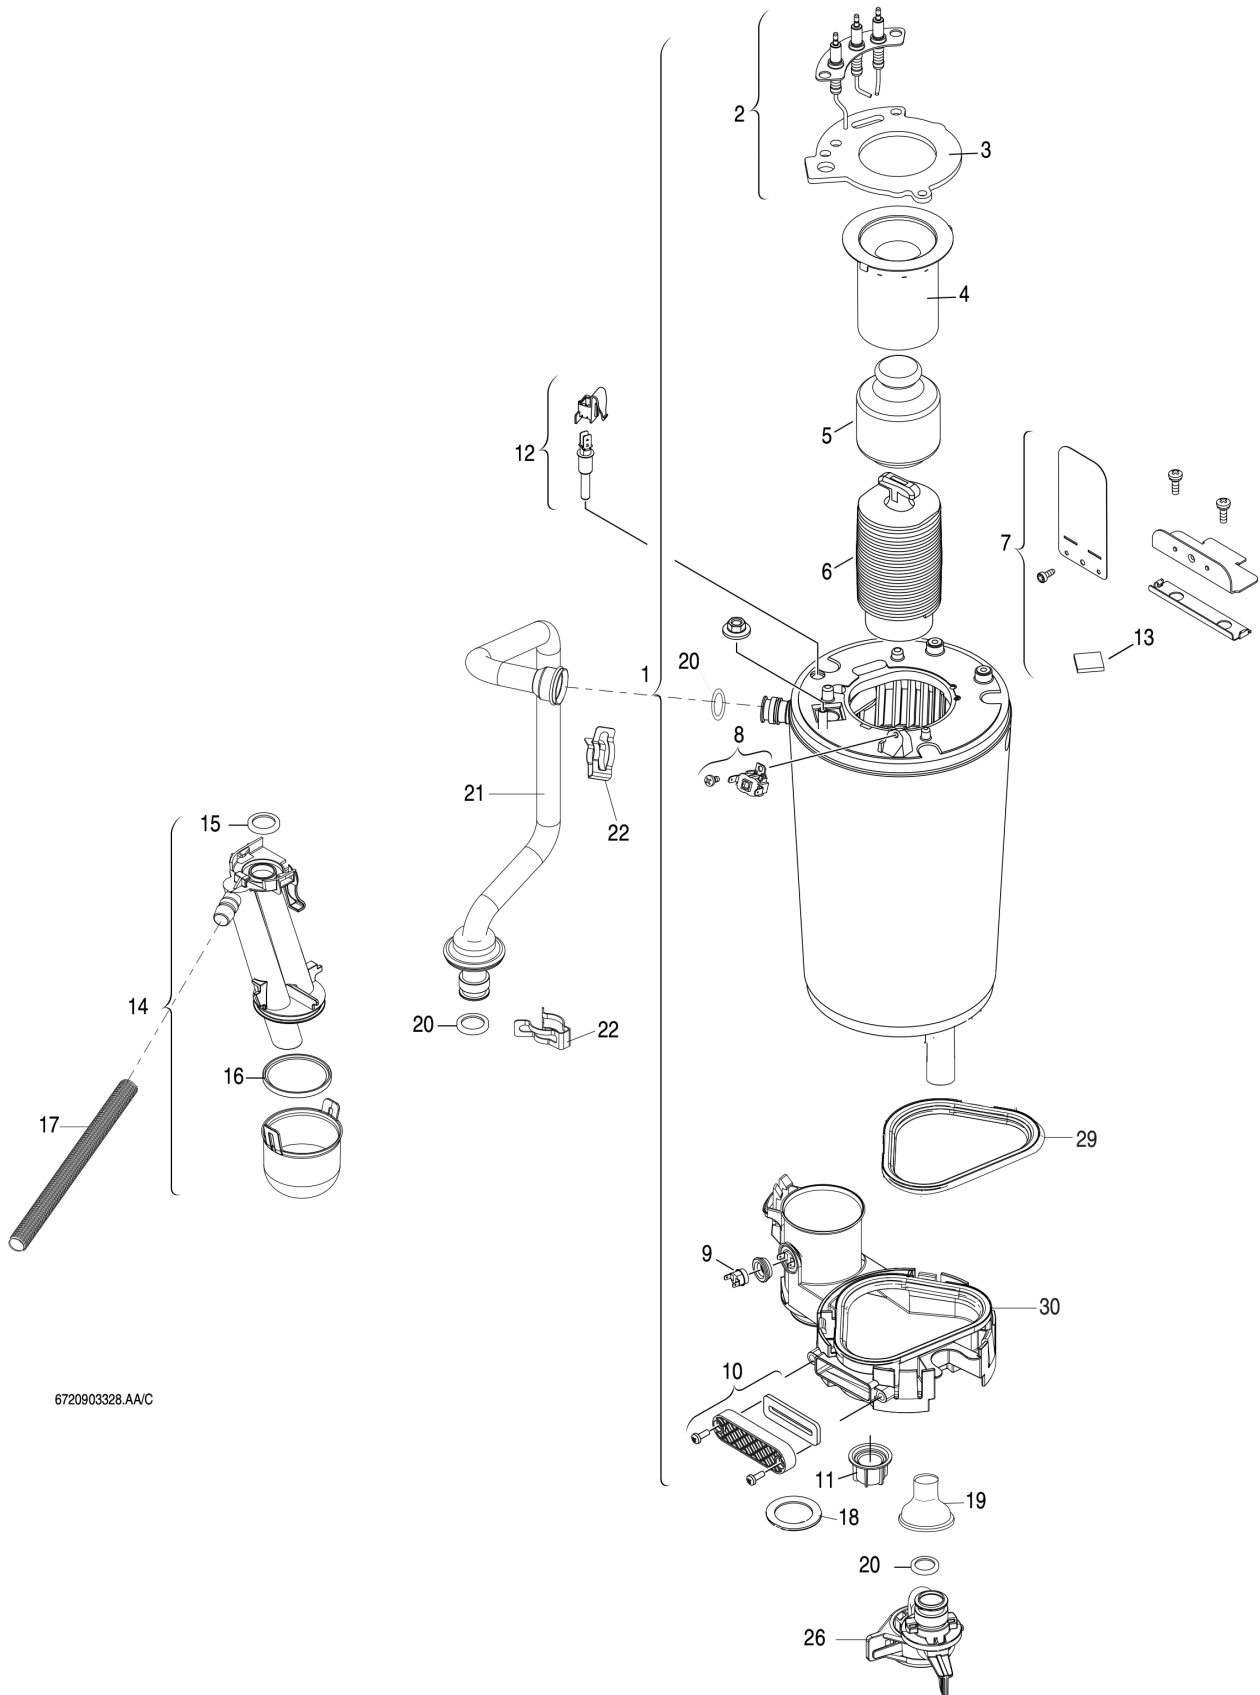

Explosionszeichnung

6720903328.AA/C

Ersatzteile

Pos.	Bestellnummer	Bezeichnung	Anmerkung	Preisgruppe
1	8 716 772 804 0	Wärmeblock		66
2	8 718 107 087 0	Elektrodensatz		31
3	8 711 004 325 0	Dichtung		19
4	8 718 120 609 0	Brenner		41
5	8 715 405 196 0	Verdrängungskörper		33
6	8 715 405 205 0	Körper unten		35
7	8 716 764 272 0	Spiegelsatz		21
8	8 707 206 196 0	Temperaturbegrenzer		17
9	8 710 506 267 0	Temperaturbegrenzer		23
10	8 715 503 528 0	Verschlussdeckel		15
11	8 713 301 114 0	Mutter		10
12	8 716 772 796 0	Temperaturfühler		22
13	8 715 600 018 0	Schauglas		11
14	8 716 772 602 0	Siphon		31
15	8 710 205 098 0	O-Ring 26,34 x 5,33 (5x)		22
16	8 710 103 154 0	Dichtungs-Set (10x)		25
17	8 716 772 790 0	Flexschlauch 1/2",1000 mm		24
18	8 716 772 801 0	Dichtung Gummi 59x74x3 EPDM		11
19	8 716 106 840 0	Dichtgummi		18
20	8 716 771 154 0	O-Ring 17x4 (10x)		12
21	8 716 772 572 0	Vorlaufrohr		31
22	8 711 200 024 0	Klammer (10x)		22
26	8 716 763 064 0	Rücklaufrohr		27
29	8 711 004 324 0	Dichtgummi		19
30	8 718 681 362 0	Kondensatsammler		28
	7 716 780 167	Reinigungssatz		37
	8 737 712 516	Service Kit WB6		35