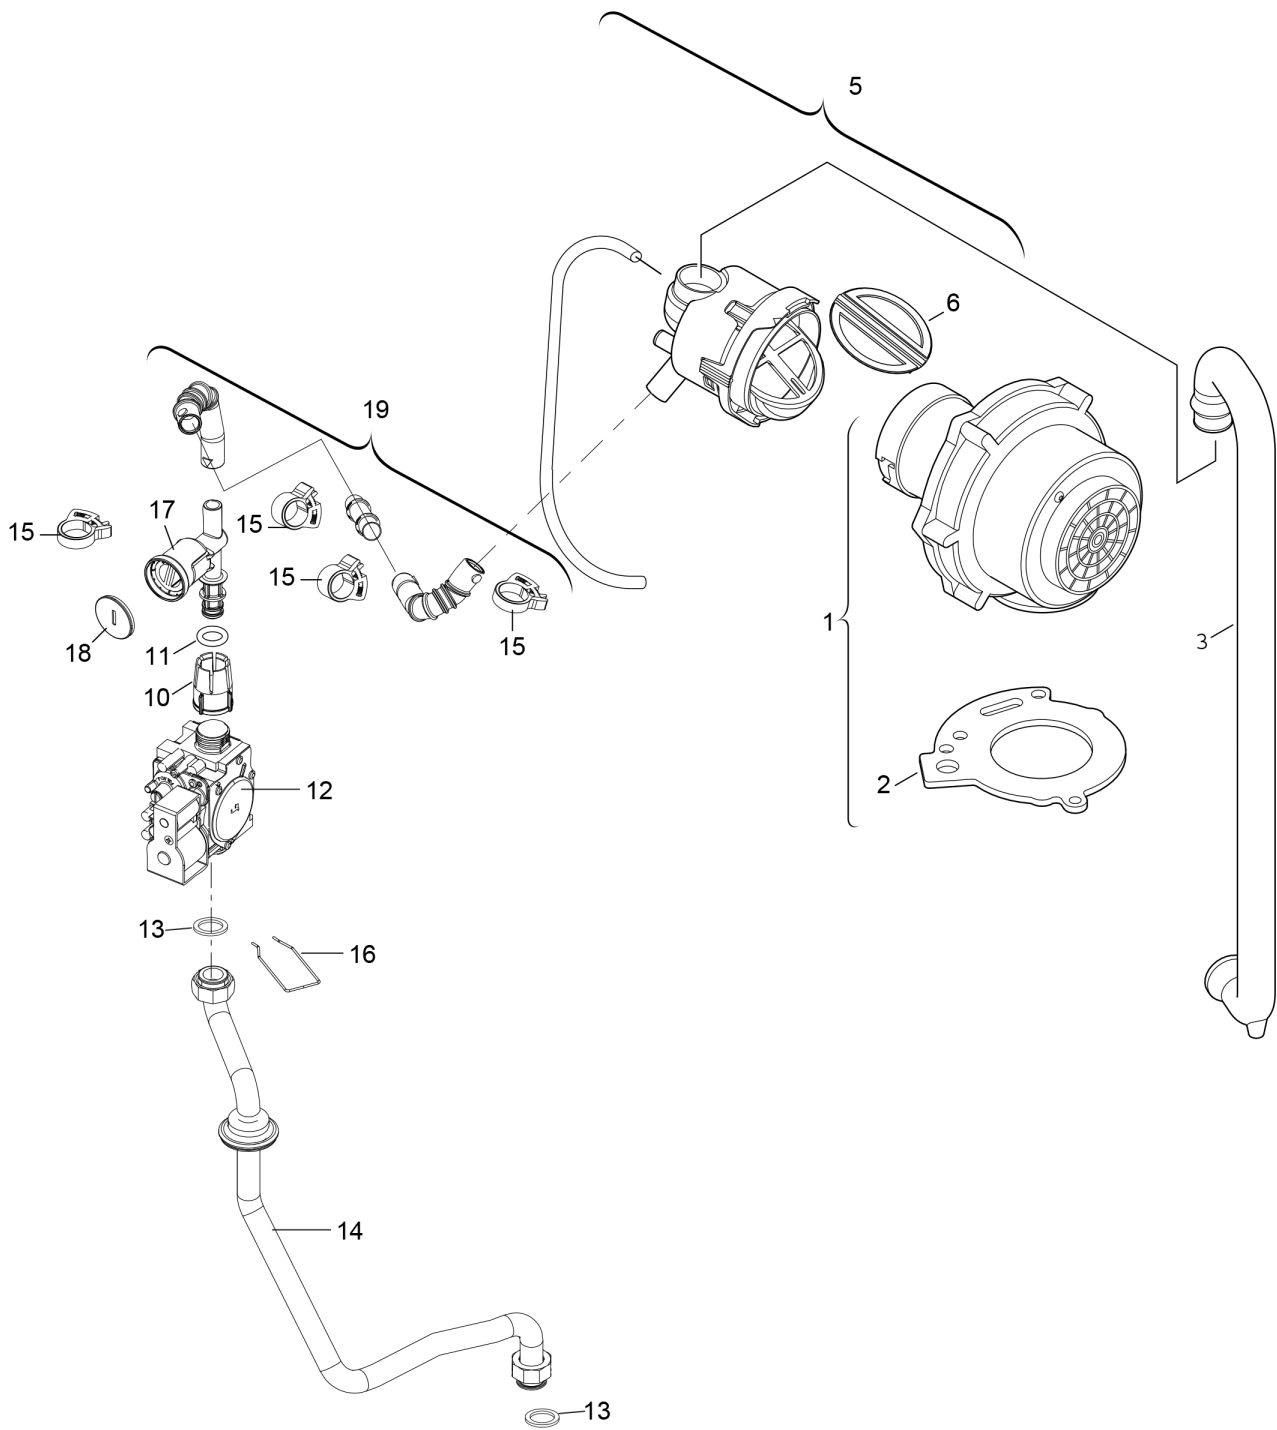

## Explosionszeichnung

6720903329 .ad.

## Ersatzteile

Pos.	Bestellnummer	Bezeichnung	Anmerkung	Preisgruppe
1	8 717 204 411 0	Gebälse		51
2	8 711 004 325 0	Dichtung		19
3	8 710 735 086 0	Ansaugrohr		18
5	8 716 763 699 0	Mischeinrichtung.		36
6	8 715 505 825 0	Membran		16
10	8 713 301 117 0	Überwurfmutter		10
11	8 710 205 089 0	O-Ring 12x3 (10x)		16
12	8 718 221 347 0	Gasarmatur SIT 848		44
13	8 710 103 161 0	Dichtung 18,3x24,3 (10x)		22
14	8 716 764 452 0	Gaszuführungsrohr		32
15	8 716 106 794 0	Schlauchklemme		14
16	8 716 763 271 0	Bügel (X10)		19
17	8 716 772 576 0	Gasrohr		28
18	8 712 305 092 0	Plombe (10x)		17
19	8 716 765 414 0	Gasrohr		32
	8 716 763 310 0	Gasart-Umbausatz 23-->31		22
	8 716 763 311 0	Gasart-Umbausatz 31-->23		22