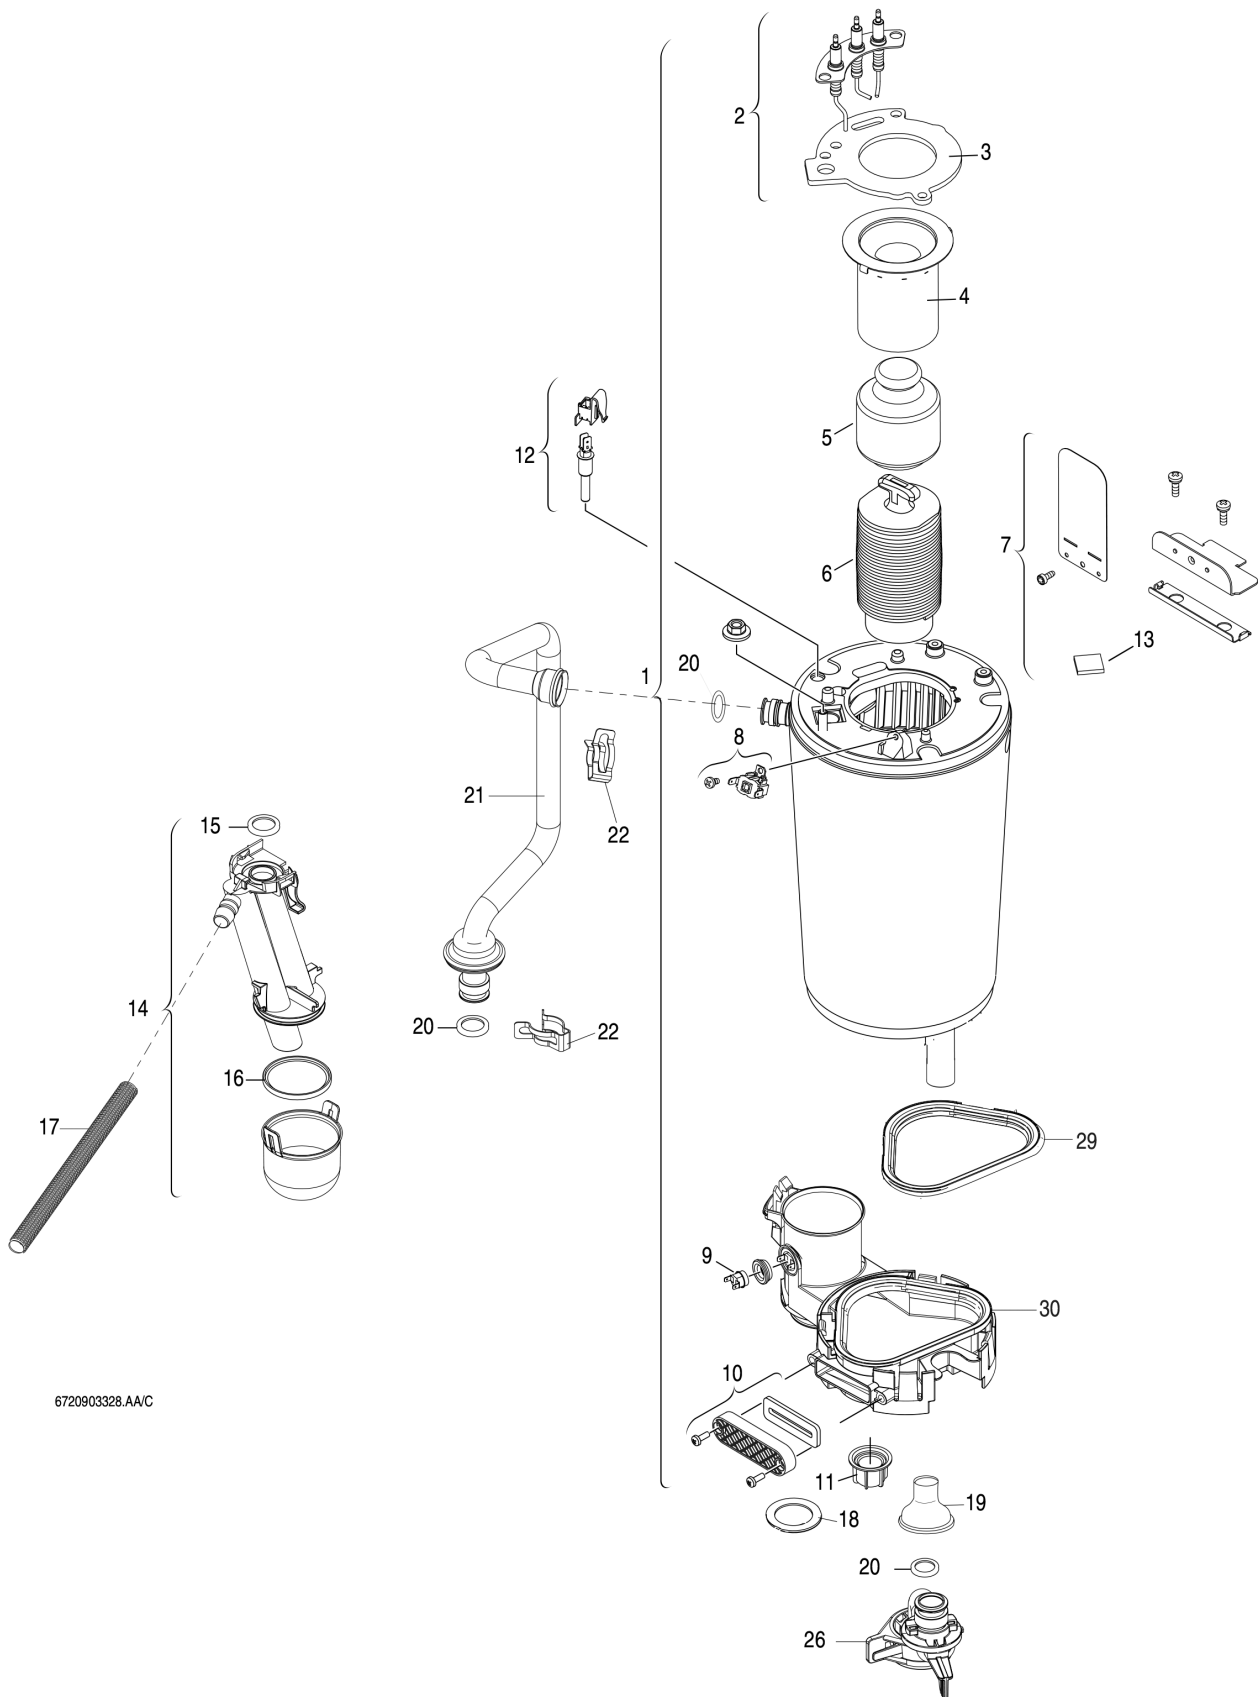

Explosionszeichnung

6720903328.AA/C

Ersatzteile

Pos.	Bestellnummer	Bezeichnung	Anmerkung	Preisgruppe
1	8 716 772 804 0	Wärmeblock		66
2	8 718 107 087 0	Elektrodensatz		31
3	8 711 004 325 0	Dichtung		19
4	8 718 120 609 0	Brenner		41
5	8 715 405 196 0	Verdrängungskörper		33
6	8 715 405 205 0	Körper unten		35
7	8 716 764 272 0	Spiegelsatz		21
8	8 707 206 196 0	Temperaturbegrenzer		17
9	8 710 506 267 0	Temperaturbegrenzer		23
10	8 715 503 528 0	Verschlussdeckel		15
11	8 713 301 114 0	Mutter		10
12	8 716 772 796 0	Temperaturfühler		22
13	8 715 600 018 0	Schauglas		11
14	8 716 772 602 0	Siphon		31
15	8 710 205 098 0	O-Ring 26,34 x 5,33 (5x)		22
16	8 710 103 154 0	Dichtungs-Set (10x)		25
17	8 716 772 790 0	Flexschlauch 1/2",1000 mm		24
18	8 716 772 801 0	Dichtung Gummi 59x74x3 EPDM		11
19	8 716 106 840 0	Dichtgummi		18
20	8 716 771 154 0	O-Ring 17x4 (10x)		12
21	8 716 772 572 0	Vorlaufrohr		31
22	8 711 200 024 0	Klammer (10x)		22
26	8 716 763 064 0	Rücklaufrohr		27
29	8 711 004 324 0	Dichtgummi		19
30	8 718 681 362 0	Kondensatsammler		28
	7 716 780 167	Reinigungssatz		37
	8 737 712 516	Service Kit WB6		35