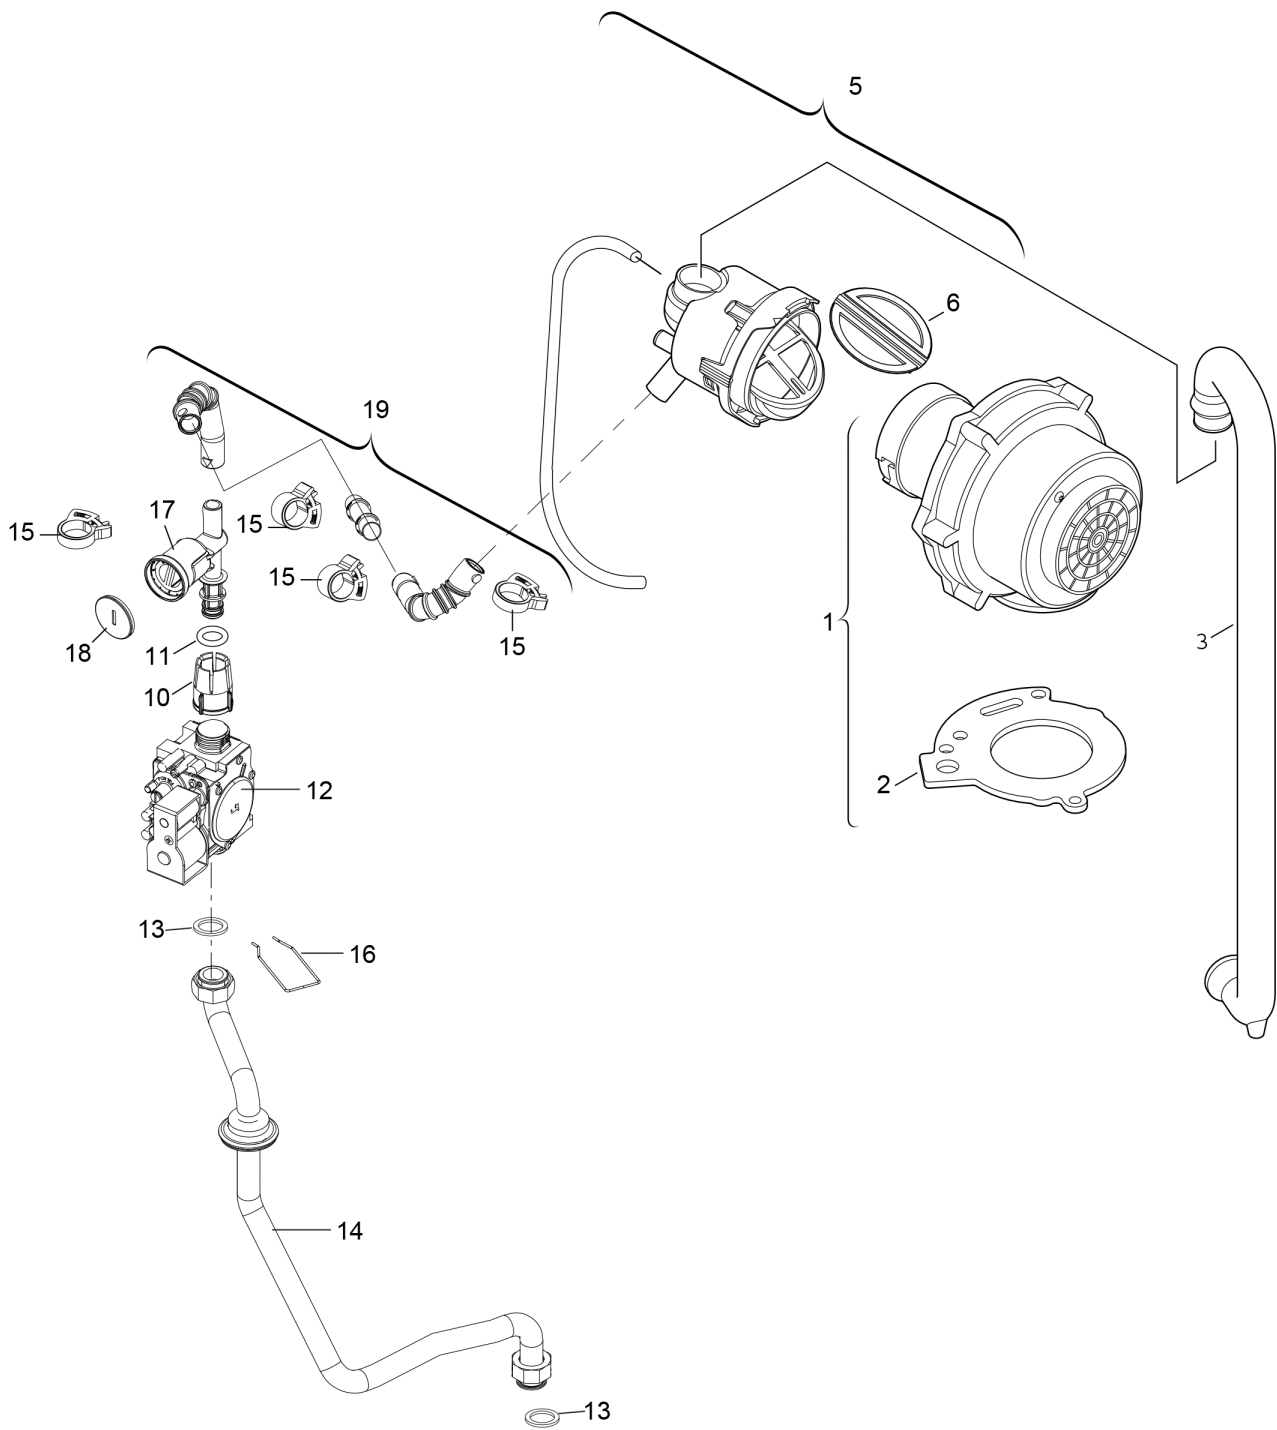

Explosionszeichnung

6720903329 .ad.

Ersatzteile

Pos.	Bestellnummer	Bezeichnung	Anmerkung	Preisgruppe
1	8 717 204 411 0	Gebälse		51
2	8 711 004 325 0	Dichtung		19
3	8 710 735 086 0	Ansaugrohr		18
5	8 716 763 699 0	Mischeinrichtung.		36
6	8 715 505 825 0	Membran		16
10	8 713 301 117 0	Überwurfmutter		10
11	8 710 205 089 0	O-Ring 12x3 (10x)		16
12	8 718 221 347 0	Gasarmatur SIT 848		44
13	8 710 103 161 0	Dichtung 18,3x24,3 (10x)		22
14	8 716 764 452 0	Gaszuführungsrohr		32
15	8 716 106 794 0	Schlauchklemme		14
16	8 716 763 271 0	Bügel (X10)		19
17	8 716 772 576 0	Gasrohr		28
18	8 712 305 092 0	Plombe (10x)		17
19	8 716 765 414 0	Gasrohr		32
	8 716 763 310 0	Gasart-Umbausatz 23-->31		22
	8 716 763 311 0	Gasart-Umbausatz 31-->23		22