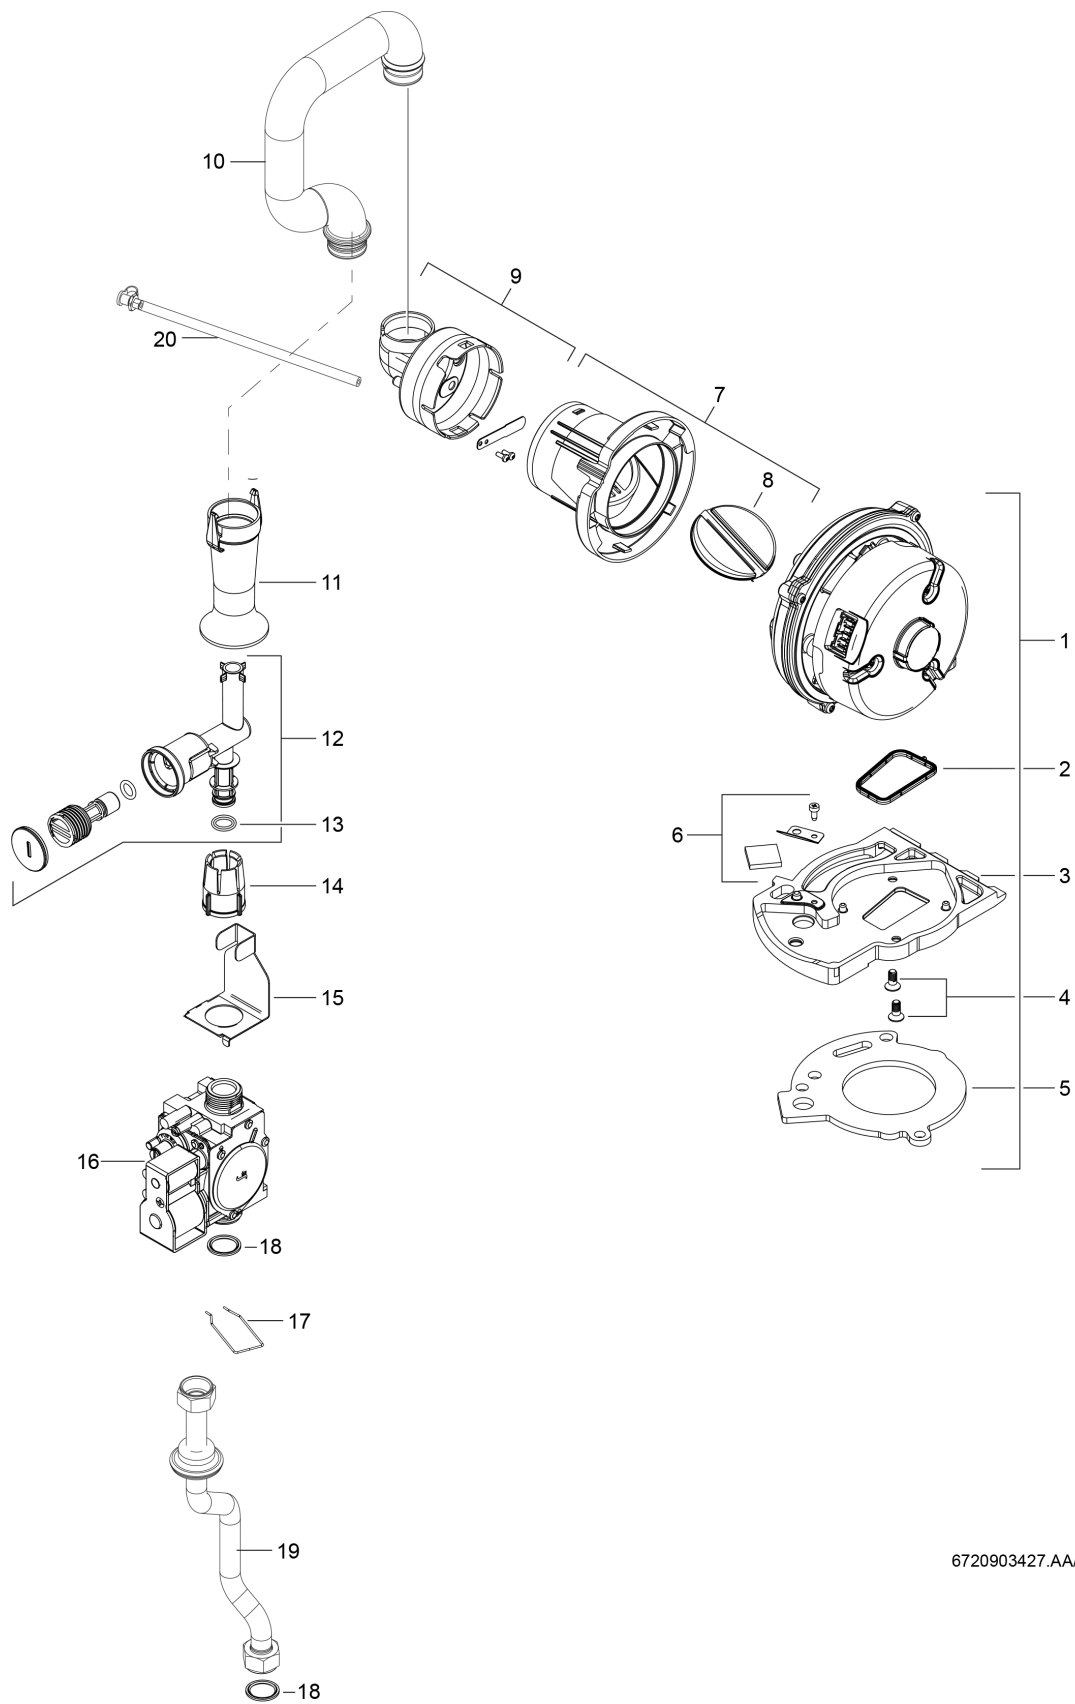

Explosionszeichnung

6720903427.AA/C

Ersatzteile

Pos.	Bestellnummer	Bezeichnung	Anmerkung	Preisgruppe
1	8 718 224 207 0	Gebälse		48
2	8 718 660 208 0	Dichtung (Gebälse)		12
3	8 718 660 176 0	Anschlussplatte		28
4	8 718 660 200 0	Schraube 60x14 (2x)		12
5	8 711 004 325 0	Dichtung		19
6	8 715 600 024 0	Spiegelsatz		16
7	8 718 222 844 0	Gehäuse		19
8	8 718 222 845 0	Rückströmsicherung		20
9	8 718 225 755 0	Luftbegrenzer		26
10	8 716 764 070 0	Rohr Einlaufrohr		19
11	8 718 660 227 0	Drosselbuchse		17
12	8 718 660 205 0	Gasrohr		20
13	8 710 205 089 0	O-Ring 12x3 (10x)		16
14	8 713 301 117 0	Überwurfmutter		10
15	8 718 225 084 0	Winkel		23
16	8 718 224 345 0	Gasarmatur		43
17	8 716 763 271 0	Bügel (X10)		19
18	8 710 103 161 0	Dichtung 18,3x24,3 (10x)		22
19	8 716 765 034 0	Gasrohr		32
20	8 716 764 679 0	Differenzdruckabnahme		15