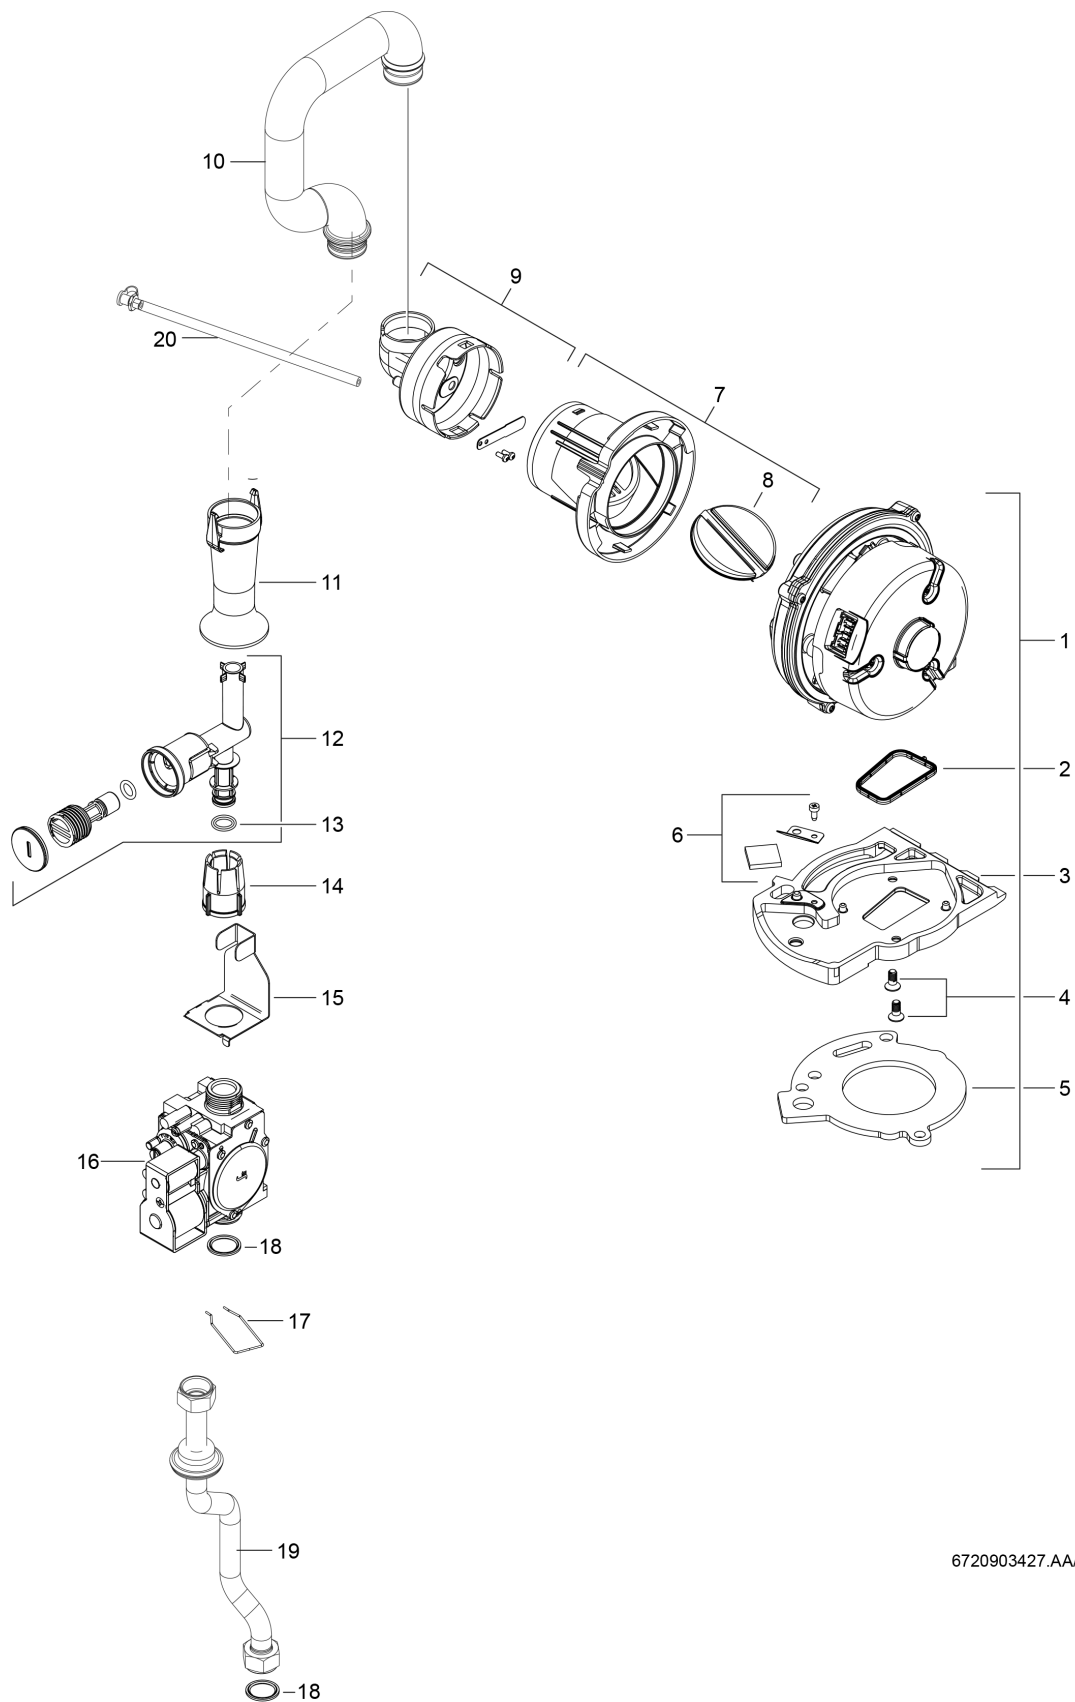

Explosionszeichnung

6720903427.AA/C

Ersatzteile

Pos.	Bestellnummer	Bezeichnung	Anmerkung	Preisgruppe
1	8 718 224 207 0	Gebälse		48
2	8 718 660 208 0	Dichtung (Gebälse)		12
3	8 718 660 176 0	Anschlussplatte		28
4	8 718 660 200 0	Schraube 60x14 (2x)		12
5	8 711 004 325 0	Dichtung		19
6	8 715 600 024 0	Spiegelsatz		16
7	8 718 222 844 0	Gehäuse		19
8	8 718 222 845 0	Rückströmsicherung		20
9	8 718 222 843 0	Luftbegrenzer		22
10	8 716 764 070 0	Rohr Einlaufrohr		19
11	8 718 660 227 0	Drosselbuchse		17
12	8 718 660 205 0	Gasrohr		20
13	8 710 205 089 0	O-Ring 12x3 (10x)		16
14	8 713 301 117 0	Überwurfmutter		10
15	8 718 225 084 0	Winkel		23
16	8 718 224 345 0	Gasarmatur		43
17	8 716 763 271 0	Bügel (X10)		19
18	8 710 103 161 0	Dichtung 18,3x24,3 (10x)		22
19	8 716 765 034 0	Gasrohr		32
20	8 716 764 679 0	Differenzdruckabnahme		15