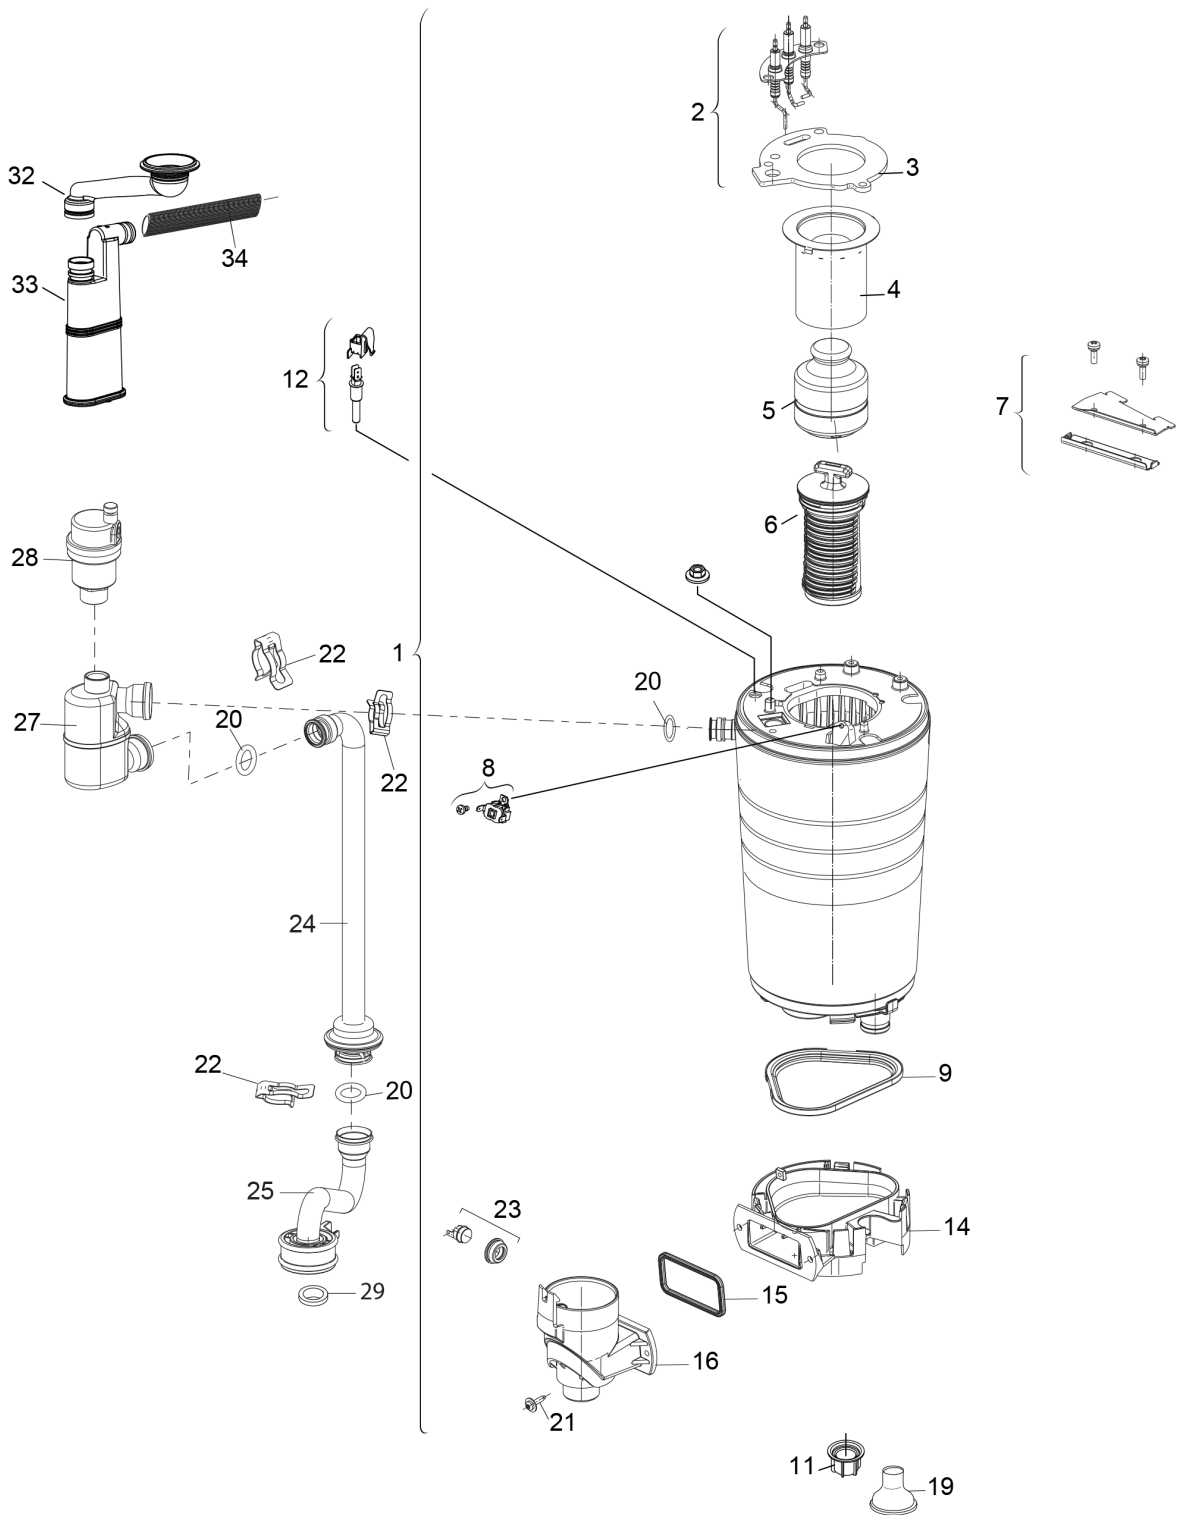

Explosionszeichnung

6720903426.AA/C

Ersatzteile

Pos.	Bestellnummer	Bezeichnung	Anmerkung	Preisgruppe
1	8 716 764 916 0	Wärmeblock		67
2	8 718 107 087 0	Elektrodensatz		31
3	8 711 004 325 0	Dichtung		19
4	8 718 120 609 0	Brenner		41
5	8 715 405 196 0	Verdrängungskörper		33
6	8 718 225 640 0	Verdrängungskörper		32
7	8 716 764 214 0	Halterung		14
8	8 707 206 196 0	Temperaturbegrenzer		17
9	8 711 004 324 0	Dichtgummi		19
11	8 713 301 196 0	Mutter		10
12	8 714 500 087 0	Temperaturfühler NTC		22
14	8 716 764 105 0	Träger Stütze		29
15	8 716 764 187 0	Dichtung Dichtgummi		14
16	8 716 764 363 0	AZ Abgassammelkanal		28
19	8 716 106 840 0	Dichtgummi		18
20	8 716 771 154 0	O-Ring 17x4 (10x)		12
21	8 716 764 184 0	Schraube		20
22	8 711 200 024 0	Klammer (10x)		22
23	8 710 506 267 0	Temperaturbegrenzer		23
24	8 716 764 238 0	Rohr Vorlaufrohr		30
25	8 716 764 330 0	Vorlaufrohr		29
27	8 716 764 409 0	Entlüftungsventil		35
28	8 718 642 780 0	Entlüfter		22
29	8 716 771 259 0	Dichtung 18,5x24,3 (10x)		22
32	8 716 011 509 0	Rohr		24
33	8 716 012 273 0	Siphon		19
34	8 716 012 070 0	Schlauch		19
	8 737 706 421	Service Kit WB6		35