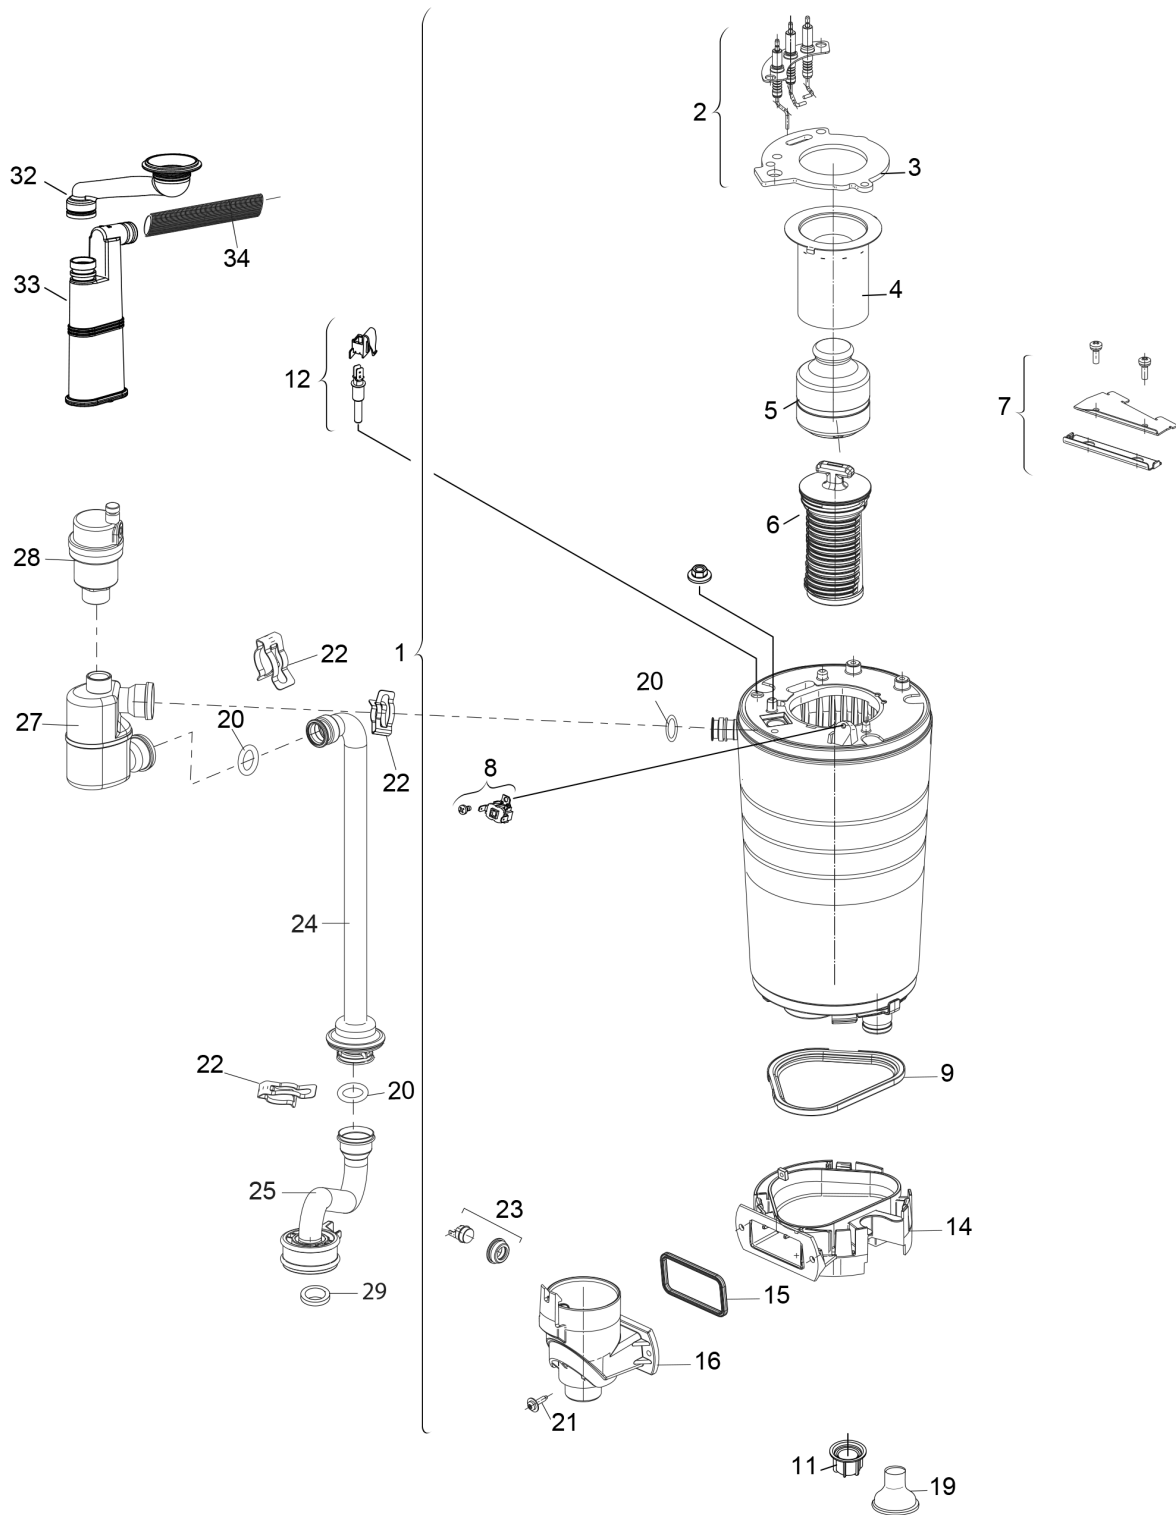

Explosionszeichnung

6720903426.AA/C

Ersatzteile

Pos.	Bestellnummer	Bezeichnung	Anmerkung	Preisgruppe
1	8 716 773 037 0	Wärmeblock		58
2	8 718 107 087 0	Elektrodensatz		31
3	8 711 004 325 0	Dichtung		19
4	8 718 120 616 0	Brenner		41
5	8 715 405 196 0	Verdrängungskörper		33
6	8 718 225 640 0	Verdrängungskörper		32
7	8 716 764 214 0	Halterung		14
8	8 707 206 196 0	Temperaturbegrenzer		17
9	8 711 004 324 0	Dichtgummi		19
11	8 713 301 196 0	Mutter		10
12	8 714 500 087 0	Temperaturfühler NTC		22
14	8 716 764 105 0	Träger Stütze		29
15	8 716 764 187 0	Dichtung Dichtgummi		14
16	8 716 764 363 0	AZ Abgassammelkanal		28
19	8 716 106 840 0	Dichtgummi		18
20	8 716 771 154 0	O-Ring 17x4 (10x)		12
21	8 716 764 184 0	Schraube		20
22	8 711 200 024 0	Klammer (10x)		22
23	8 710 506 267 0	Temperaturbegrenzer		23
24	8 716 764 238 0	Rohr Vorlaufrohr		30
25	8 716 764 330 0	Vorlaufrohr		29
27	8 716 764 409 0	Entlüftungsventil		35
28	8 718 642 780 0	Entlüfter		22
29	8 716 771 259 0	Dichtung 18,5x24,3 (10x)		22
32	8 716 011 509 0	Rohr		24
33	8 716 012 273 0	Siphon		19
34	8 716 012 070 0	Schlauch		19
	8 737 706 421	Service Kit WB6		35