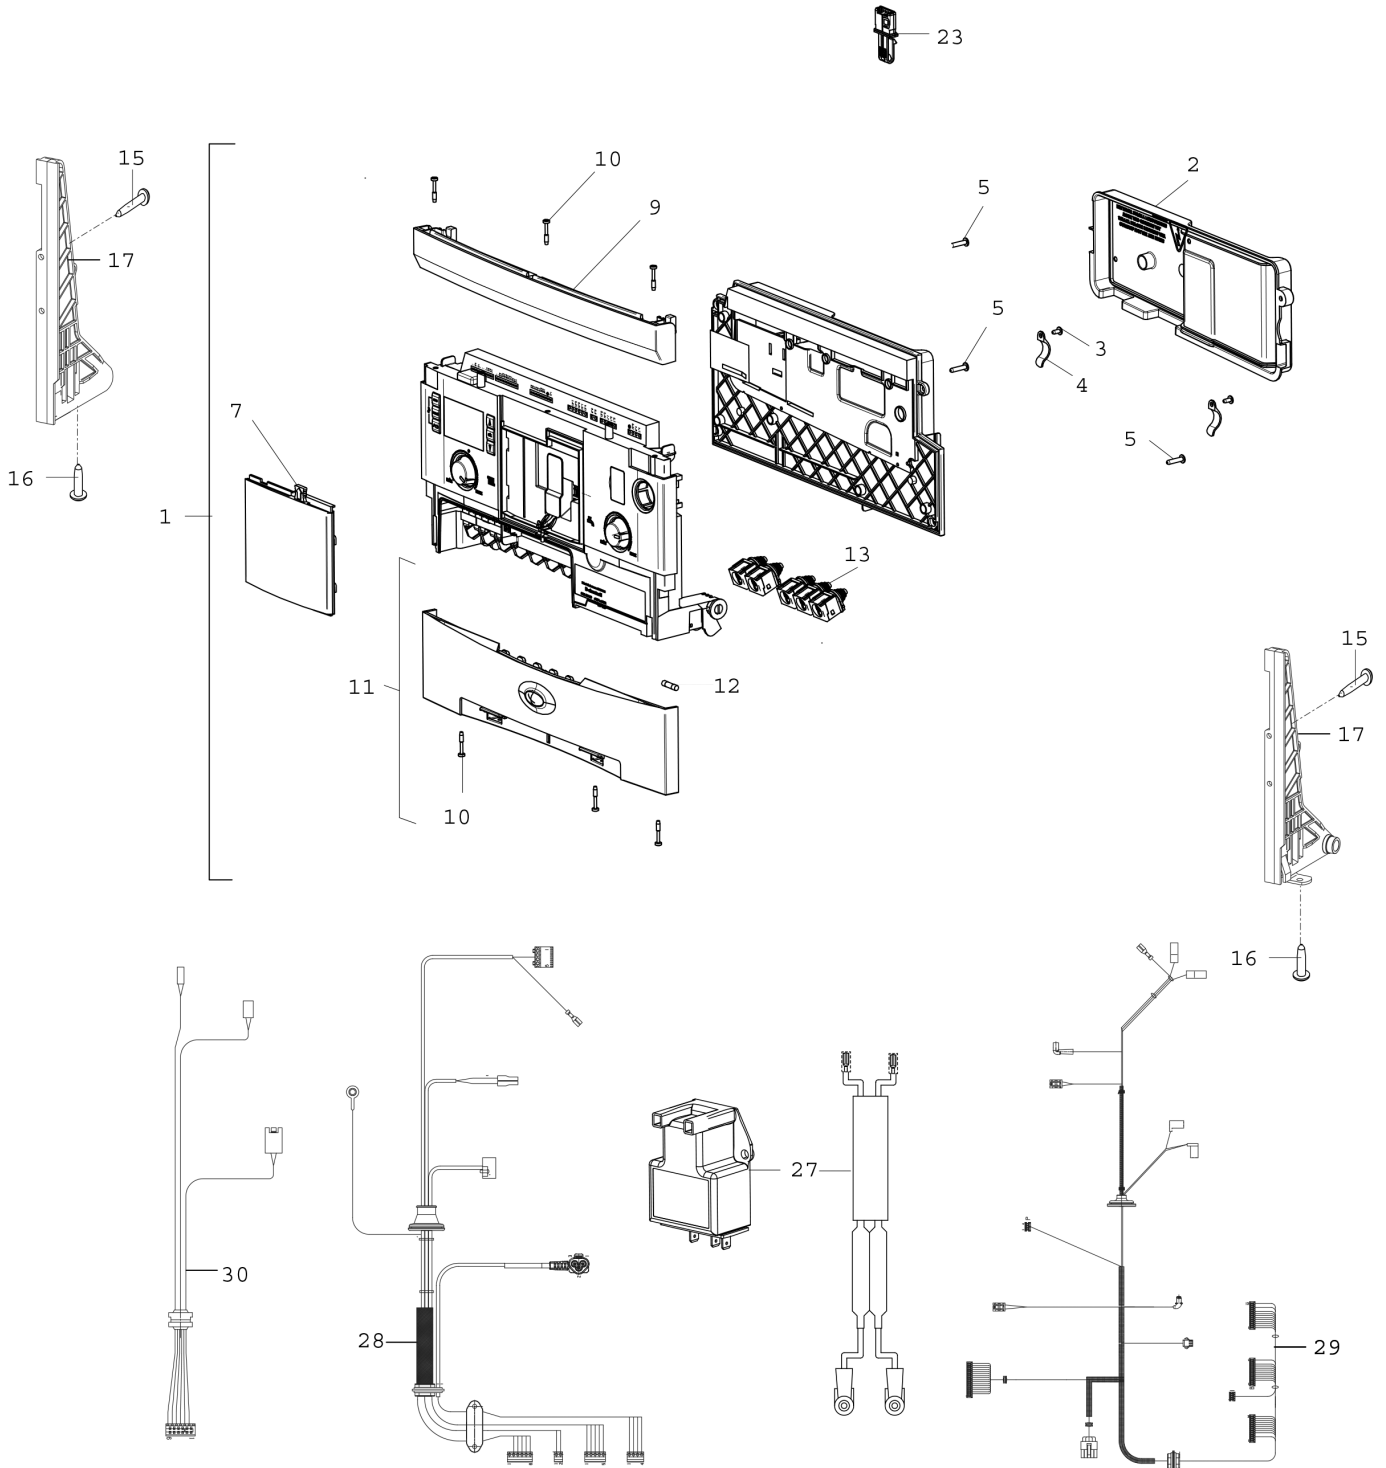

Explosionszeichnung

6720903433 .ac.G

Ersatzteile

Pos.	Bestellnummer	Bezeichnung	Anmerkung	Preisgruppe
1	8 716 765 807	Steuergerät		54
2	8 718 686 351 0	Blende hinten		15
3	2 914 211 282 0	Schraube M3.5x8		13
4	8 718 614 01A 0	Kabel Clip		01
5	2 914 211 306 0	Schraube		11
7	8 613 560 014 0	Blende		13
9	8 718 683 663 0	Blende		18
10	8 718 687 468 0	Schraube KB35 x 22/10		01
11	8 718 686 481 0	Blende unten		28
12	8 744 503 040 0	Sicherung 5x20 F 5A (50x)		24
13	8 712 201 007 0	Zugentlastung		13
15	2 914 211 302 0	Schraube B4x10-St-H		10
16	8 713 403 013 0	Schraube 4x15 (10x)		12
17	8 716 773 163 0	Seitenhalterung		24
23	8 716 765 809 0	Kodierstecker		21
23	8 716 765 811 0	Kodierstecker		21
27	8 716 765 894	Zündung Set		26
28	8 716 765 037 0	Kabelbaum		35
29	8 716 765 036 0	Kabelbaum		34
30	8 716 764 682 0	Kabelbaum		20
	7 716 780 385	Gasartumbau-Set LPG-->NG		
	7 716 780 387	Gasartumbau-Set NG-->LPG		