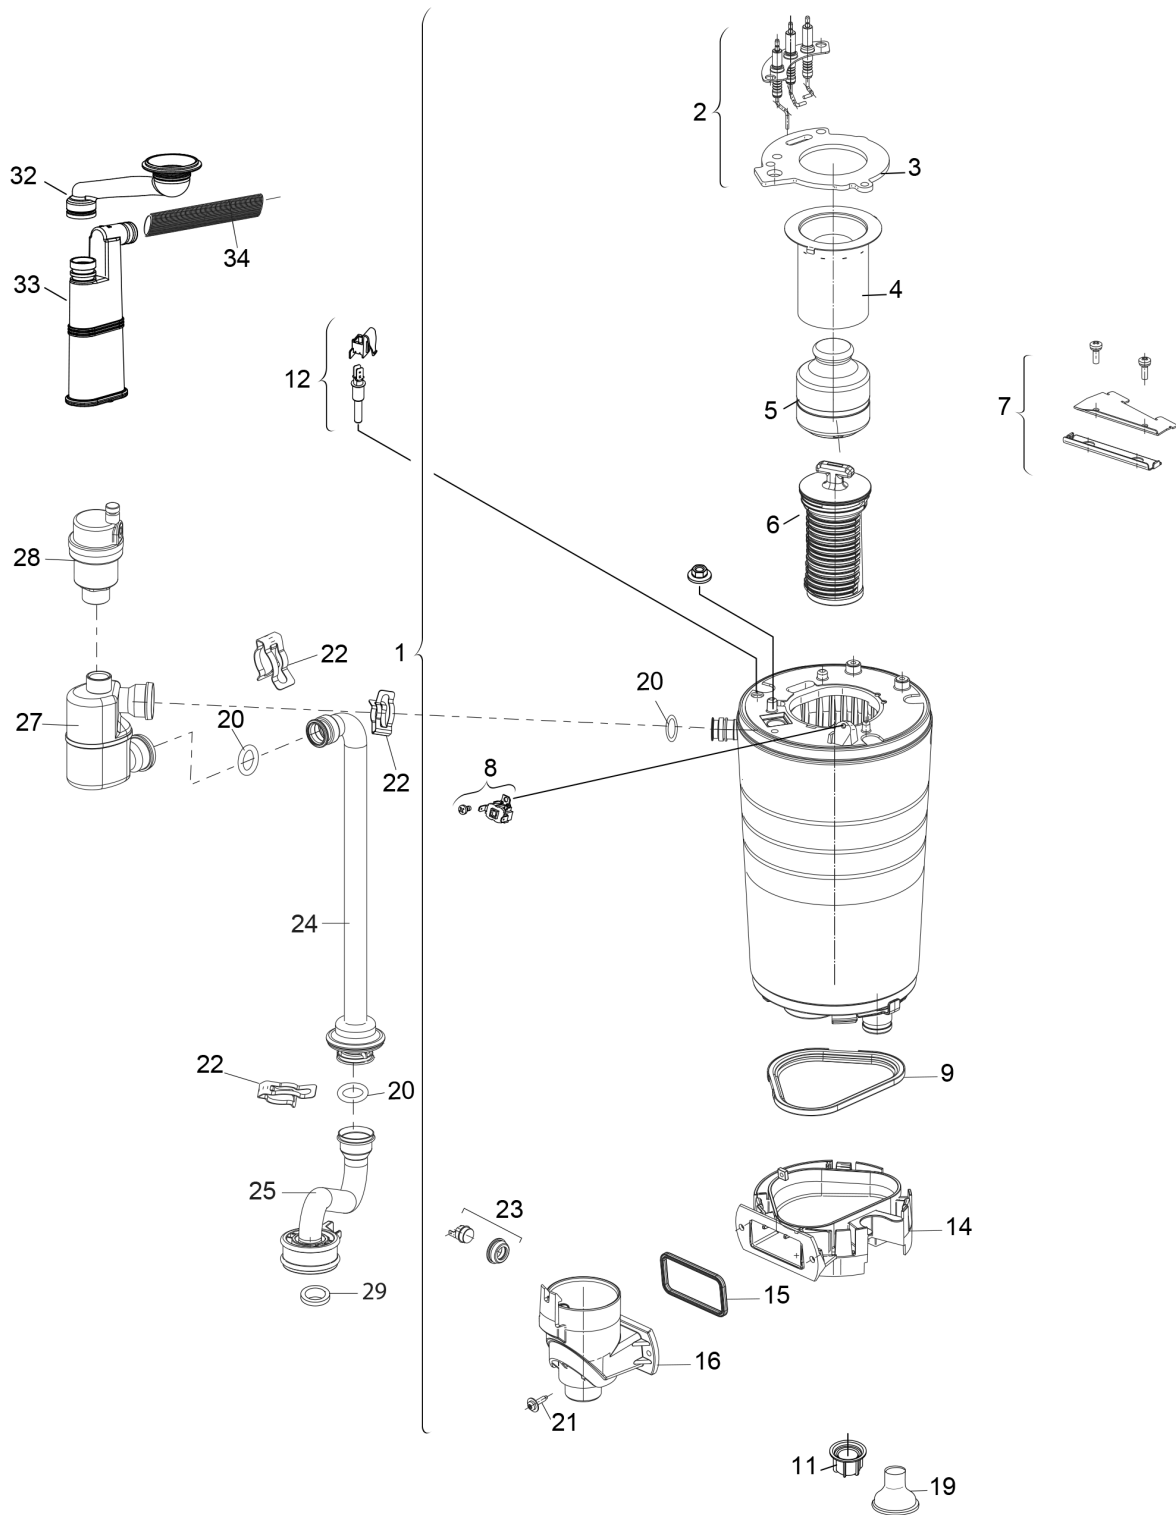

Explosionszeichnung

6720903426.AA/C

Ersatzteile

Pos.	Bestellnummer	Bezeichnung	Anmerkung	Preisgruppe
1	8 716 764 916 0	Wärmeblock		67
2	8 718 107 087 0	Elektrodensatz		31
3	8 711 004 325 0	Dichtung		19
4	8 718 120 609 0	Brenner		41
5	8 715 405 196 0	Verdrängungskörper		33
6	8 718 225 640 0	Verdrängungskörper		32
7	8 716 764 214 0	Halterung		14
8	8 707 206 196 0	Temperaturbegrenzer		17
9	8 711 004 324 0	Dichtgummi		19
11	8 713 301 196 0	Mutter		10
12	8 714 500 087 0	Temperaturfühler NTC		22
14	8 716 764 105 0	Träger Stütze		29
15	8 716 764 187 0	Dichtung Dichtgummi		14
16	8 716 764 363 0	AZ Abgassammelkanal		28
19	8 716 106 840 0	Dichtgummi		18
20	8 716 771 154 0	O-Ring 17x4 (10x)		12
21	8 716 764 184 0	Schraube		20
22	8 711 200 024 0	Klammer (10x)		22
23	8 710 506 267 0	Temperaturbegrenzer		23
24	8 716 764 238 0	Rohr Vorlaufrohr		30
25	8 716 764 330 0	Vorlaufrohr		29
27	8 716 764 409 0	Entlüftungsventil		35
28	8 718 642 780 0	Entlüfter		22
29	8 716 771 259 0	Dichtung 18,5x24,3 (10x)		22
32	8 716 011 509 0	Rohr		24
33	8 716 012 273 0	Siphon		19
34	8 716 012 070 0	Schlauch		19
	8 737 712 516	Service Kit WB6		35