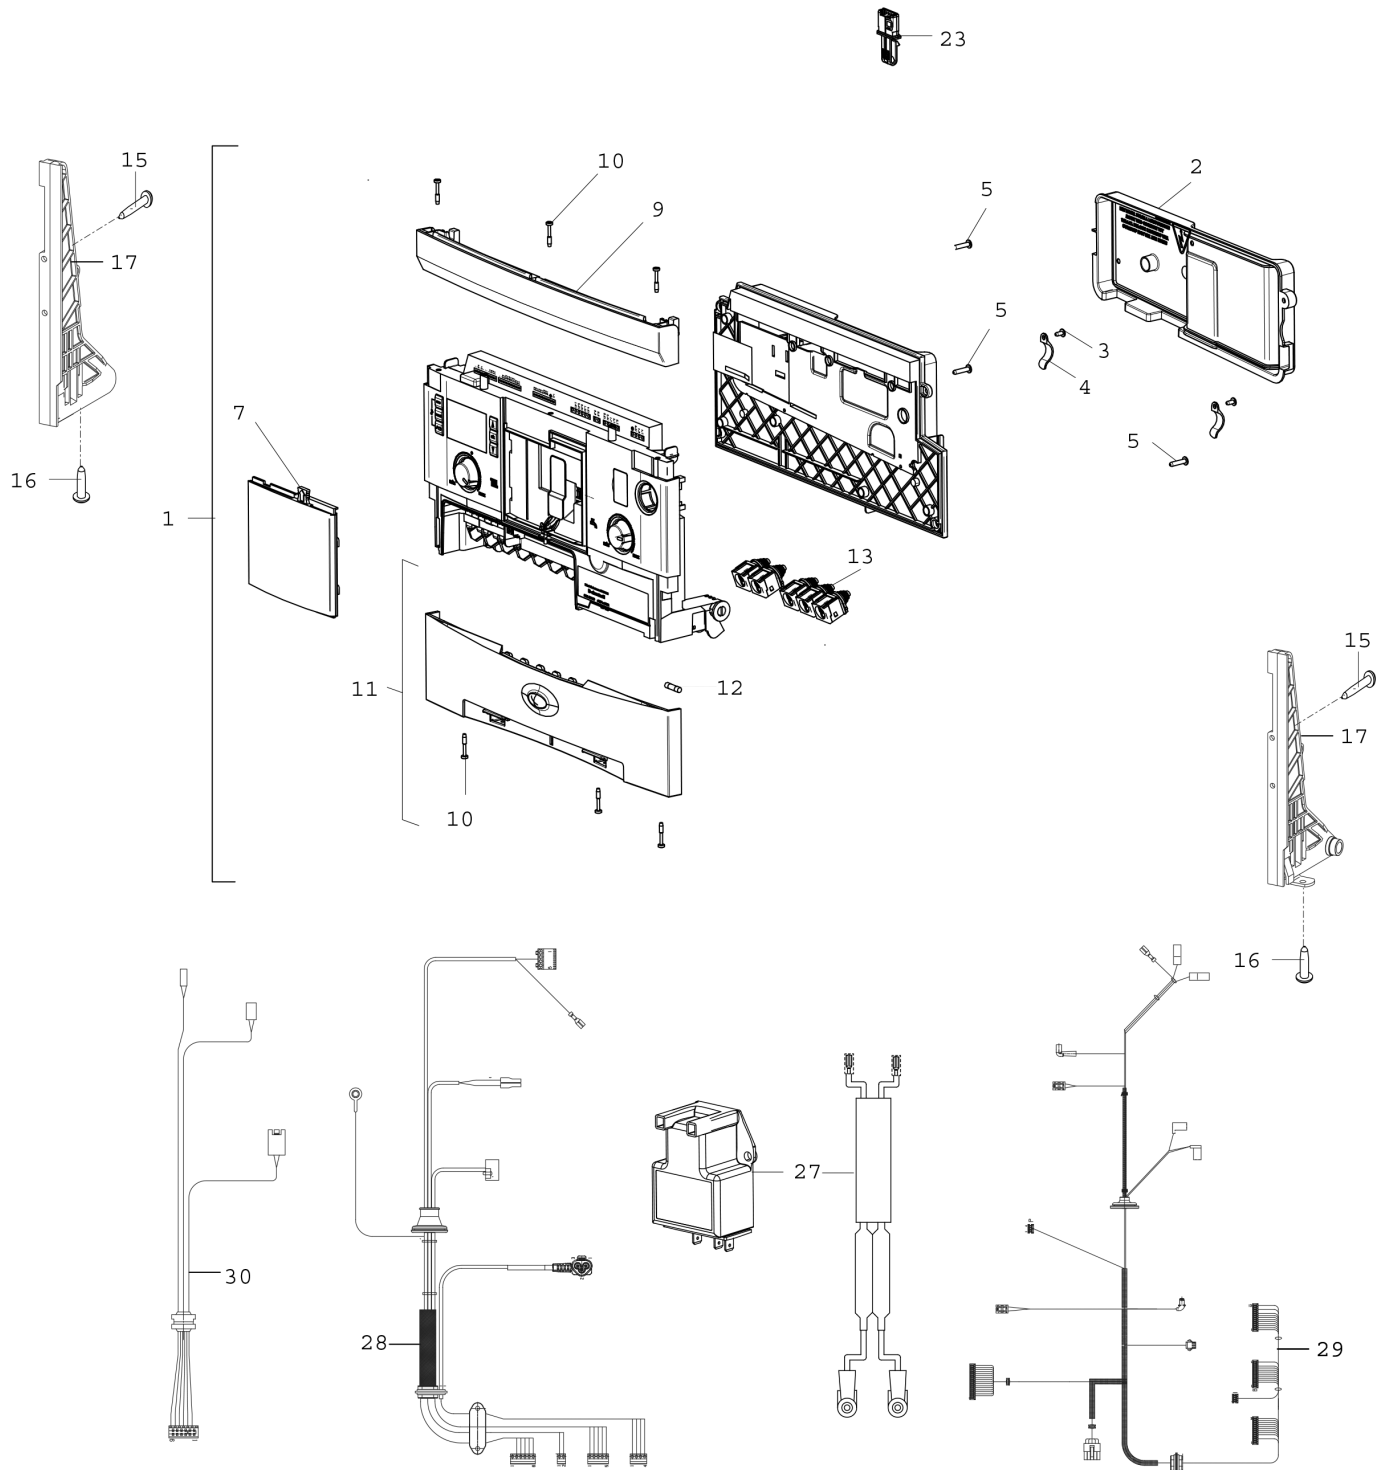

**Explosionszeichnung**

6720903433 .ac.G

## Ersatzteile

Pos.	Bestellnummer	Bezeichnung	Anmerkung	Preisgruppe
1	8 716 765 765	Basisschaltfeld	FD>555	56
1	8 737 602 757	Steuergerät Skin Mid Ratio ROW Ratio	FD<555	56
2	8 718 686 351 0	Blende hinten		15
3	2 914 211 282 0	Schraube M3.5x8		13
4	8 718 614 01A 0	Kabel Clip		01
5	2 914 211 306 0	Schraube		11
7	8 613 560 014 0	Blende		13
9	8 718 683 663 0	Blende		18
10	8 718 687 468 0	Schraube KB35 x 22/10		01
11	8 718 686 481 0	Blende unten		28
12	8 744 503 040 0	Sicherung 5x20 F 5A (50x)		24
13	8 712 201 007 0	Zugentlastung		13
15	2 914 211 302 0	Schraube B4x10-St-H		10
16	8 713 403 013 0	Schraube 4x15 (10x)		12
17	8 716 773 163 0	Seitenhalterung		24
23	8 716 765 383 0	Kodierstecker	NG	23
23	8 716 765 385 0	Kodierstecker	LPG	23
27	8 716 765 894	Zündung Set		26
28	8 716 765 037 0	Kabelbaum		35
29	8 716 765 036 0	Kabelbaum		34
30	8 716 764 682 0	Kabelbaum		20
	7 716 780 332	Gasartumbau-Set LPG-->NG		28,00 EUR
	7 716 780 334	Gasartumbau-Set NG--> LPG		29,50 EUR