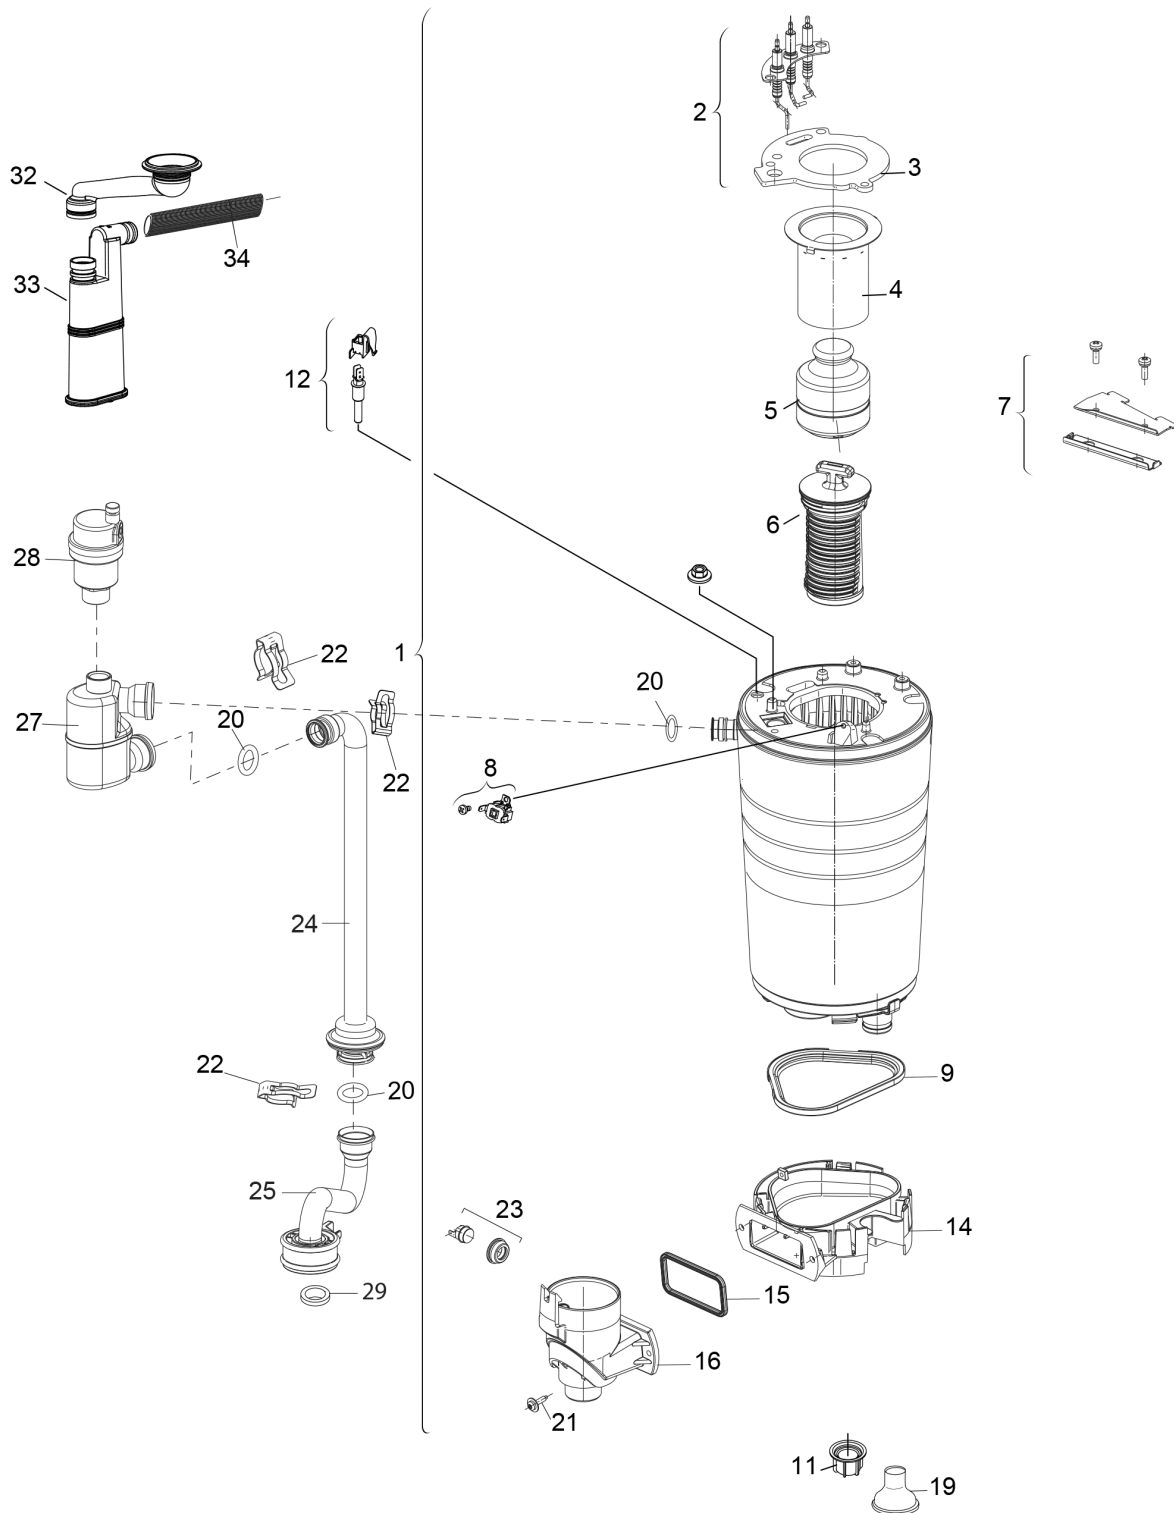

## Explosionszeichnung

6720903426.AA/C

## Ersatzteile

Pos.	Bestellnummer	Bezeichnung	Anmerkung	Preisgruppe
1	8 716 764 916 0	Wärmeblock		67
2	8 718 107 087 0	Elektrodensatz		31
3	8 711 004 325 0	Dichtung		19
4	8 718 120 609 0	Brenner		41
5	8 715 405 196 0	Verdrängungskörper		33
6	8 718 225 640 0	Verdrängungskörper		32
7	8 716 764 214 0	Halterung		14
8	8 707 206 196 0	Temperaturbegrenzer		17
9	8 711 004 324 0	Dichtgummi		19
11	8 713 301 196 0	Mutter		10
12	8 714 500 087 0	Temperaturfühler NTC		22
14	8 716 764 105 0	Träger Stütze		29
15	8 716 764 187 0	Dichtung Dichtgummi		14
16	8 716 764 363 0	AZ Abgassammelkanal		28
19	8 716 106 840 0	Dichtgummi		18
20	8 716 771 154 0	O-Ring 17x4 (10x)		12
21	8 716 764 184 0	Schraube		20
22	8 711 200 024 0	Klammer (10x)		22
23	8 710 506 267 0	Temperaturbegrenzer		23
24	8 716 764 238 0	Rohr Vorlaufrohr		30
25	8 716 764 330 0	Vorlaufrohr		29
27	8 716 764 409 0	Entlüftungsventil		35
28	8 718 642 780 0	Entlüfter		22
29	8 716 771 259 0	Dichtung 18,5x24,3 (10x)		22
32	8 716 011 509 0	Rohr		24
33	8 716 012 273 0	Siphon		19
34	8 716 012 070 0	Schlauch		19
	8 737 712 516	Service Kit WB6		35