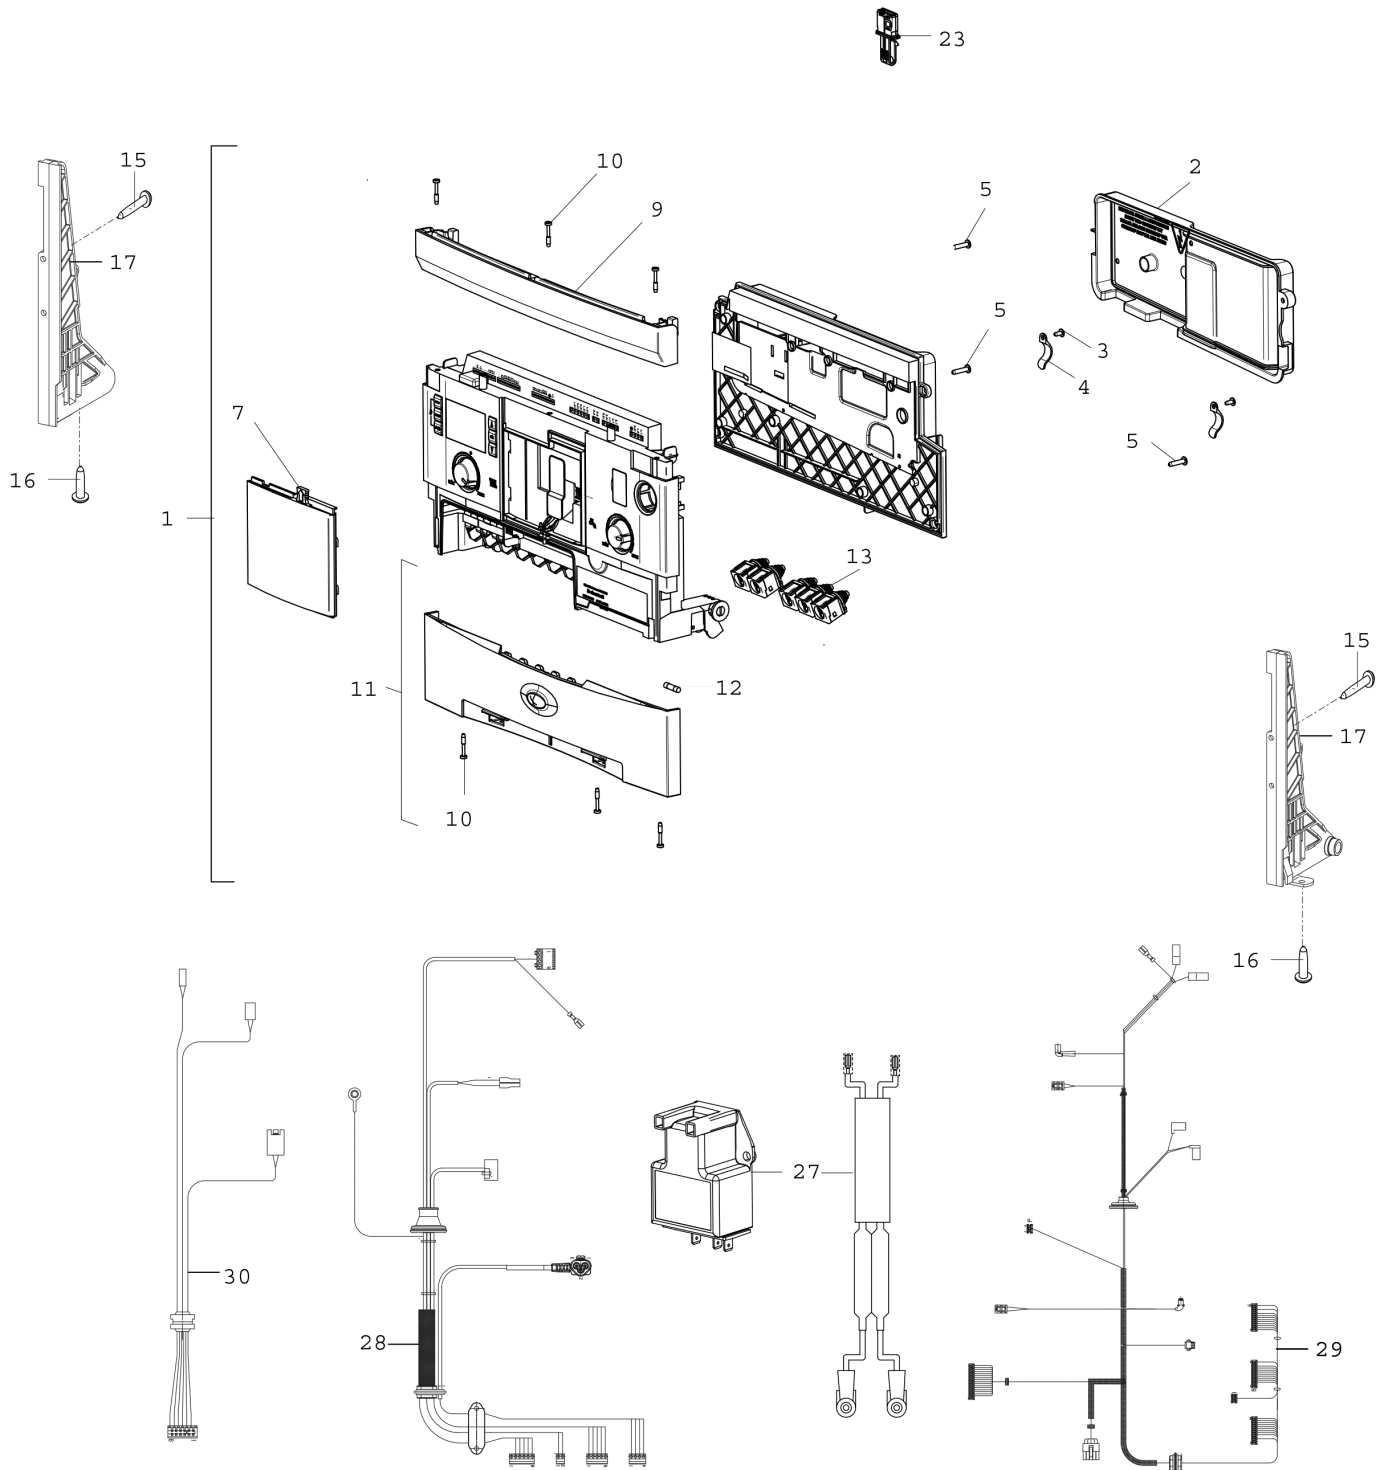

**Explosionszeichnung**

6720903433 .ac.G.

## Ersatzteile

Pos.	Bestellnummer	Bezeichnung	Anmerkung	Preisgruppe
1	8 716 765 765	Basisschaltfeld	FD>555	56
1	8 737 602 757	Steuergerät Skin Mid Ratio ROW Ratio	FD<555	56
2	8 718 686 351 0	Blende hinten		15
3	2 914 211 282 0	Schraube M3.5x8		13
4	8 718 614 01A 0	Kabel Clip		01
5	2 914 211 306 0	Schraube		11
7	8 613 560 014 0	Blende		13
9	8 718 683 663 0	Blende		18
10	8 718 687 468 0	Schraube KB35 x 22/10		01
11	8 718 686 481 0	Blende unten		28
12	8 744 503 040 0	Sicherung 5x20 F 5A (50x)		24
13	8 712 201 007 0	Zugentlastung		13
15	2 914 211 302 0	Schraube B4x10-St-H		10
16	8 713 403 013 0	Schraube 4x15 (10x)		12
17	8 716 773 163 0	Seitenhalterung		24
23	8 716 765 383 0	Kodierstecker	NG	23
23	8 716 765 385 0	Kodierstecker	LPG	23
27	8 716 765 894	Zündung Set		26
28	8 716 765 037 0	Kabelbaum		35
29	8 716 765 036 0	Kabelbaum		34
30	8 716 764 682 0	Kabelbaum		20
	7 716 780 332	Gasartumbau-Set LPG-->NG		28,00 EUR
	7 716 780 334	Gasartumbau-Set NG--> LPG		29,50 EUR