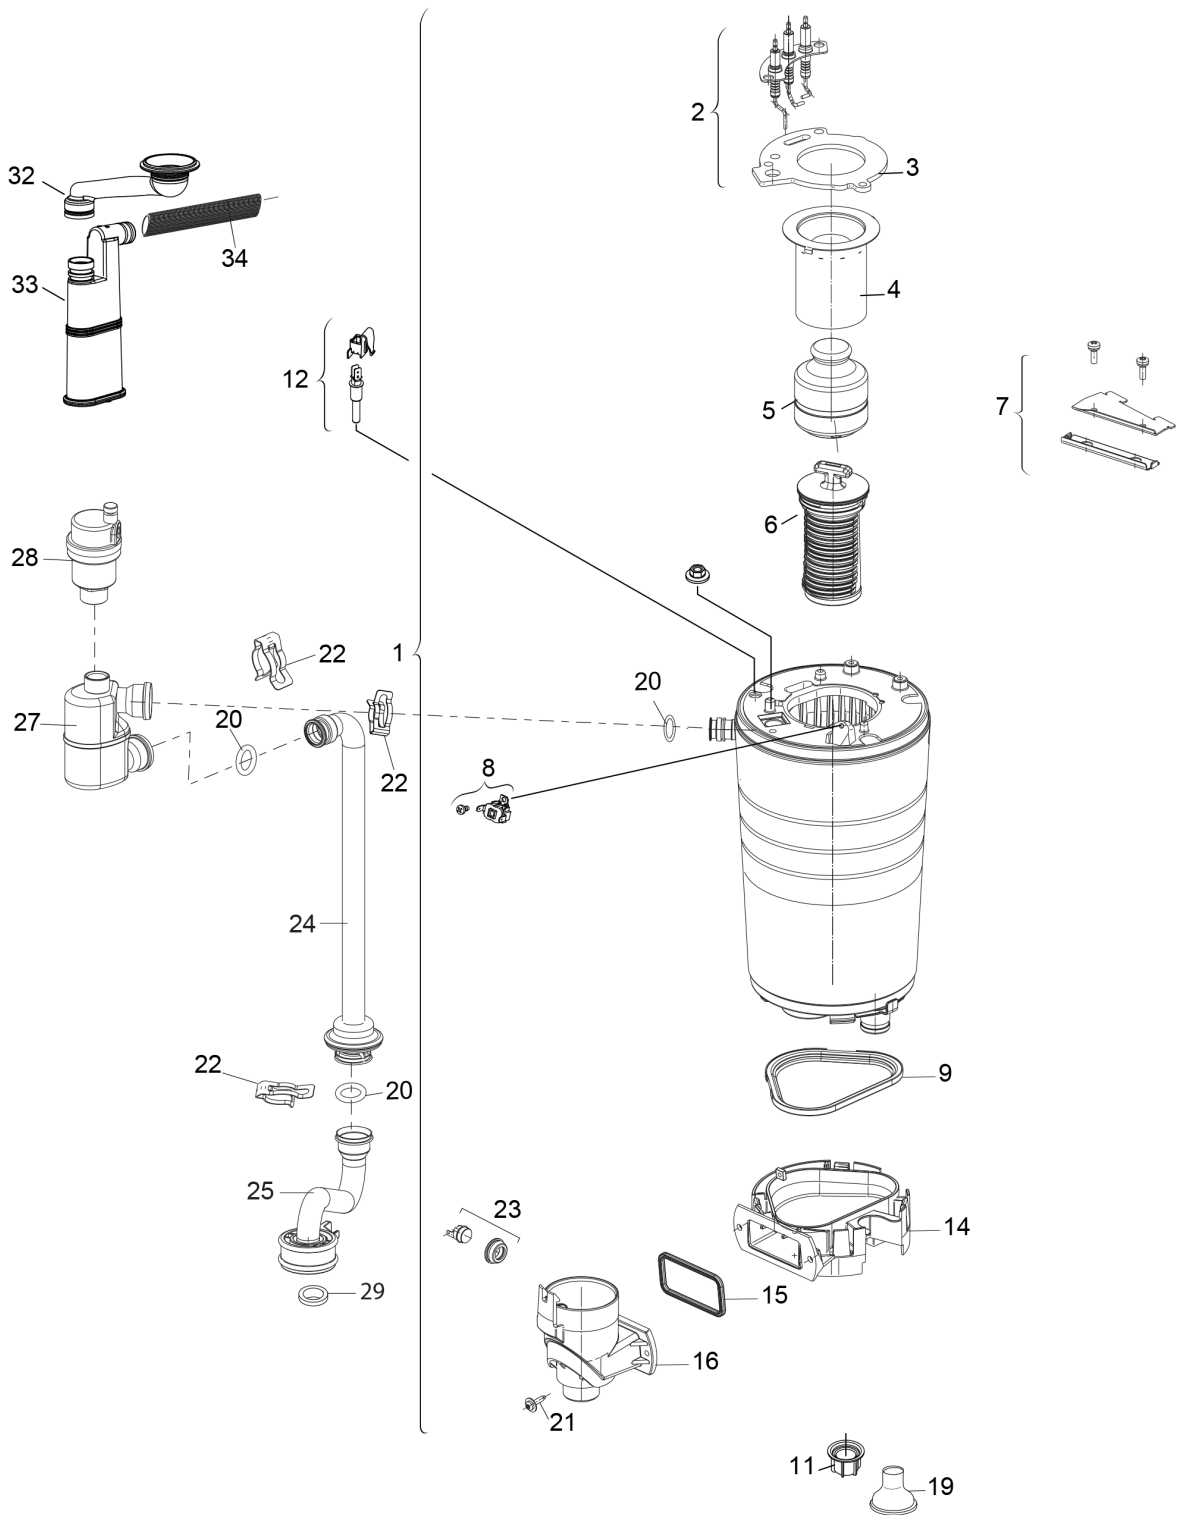

Explosionszeichnung

6720903426.AA/C

Ersatzteile

Pos.	Bestellnummer	Bezeichnung	Anmerkung	Preisgruppe
1	8 716 773 037 0	Wärmeblock		58
2	8 718 107 087 0	Elektrodensatz		31
3	8 711 004 325 0	Dichtung		19
4	8 718 120 616 0	Brenner		41
5	8 715 405 196 0	Verdrängungskörper		33
6	8 718 225 640 0	Verdrängungskörper		32
7	8 716 764 214 0	Halterung		14
8	8 707 206 196 0	Temperaturbegrenzer		17
9	8 711 004 324 0	Dichtgummi		19
11	8 713 301 196 0	Mutter		10
12	8 714 500 087 0	Temperaturfühler NTC		22
14	8 716 764 105 0	Träger Stütze		29
15	8 716 764 187 0	Dichtung Dichtgummi		14
16	8 716 764 363 0	AZ Abgassammelkanal		28
19	8 716 106 840 0	Dichtgummi		18
20	8 716 771 154 0	O-Ring 17x4 (10x)		12
21	8 716 764 184 0	Schraube		20
22	8 711 200 024 0	Klammer (10x)		22
23	8 710 506 267 0	Temperaturbegrenzer		23
24	8 716 764 238 0	Rohr Vorlaufrohr		30
25	8 716 764 330 0	Vorlaufrohr		29
27	8 716 764 409 0	Entlüftungsventil		35
28	8 718 642 780 0	Entlüfter		22
29	8 716 771 259 0	Dichtung 18,5x24,3 (10x)		22
32	8 716 011 509 0	Rohr		24
33	8 716 012 273 0	Siphon		19
34	8 716 012 070 0	Schlauch		19
	8 737 712 516	Service Kit WB6		35