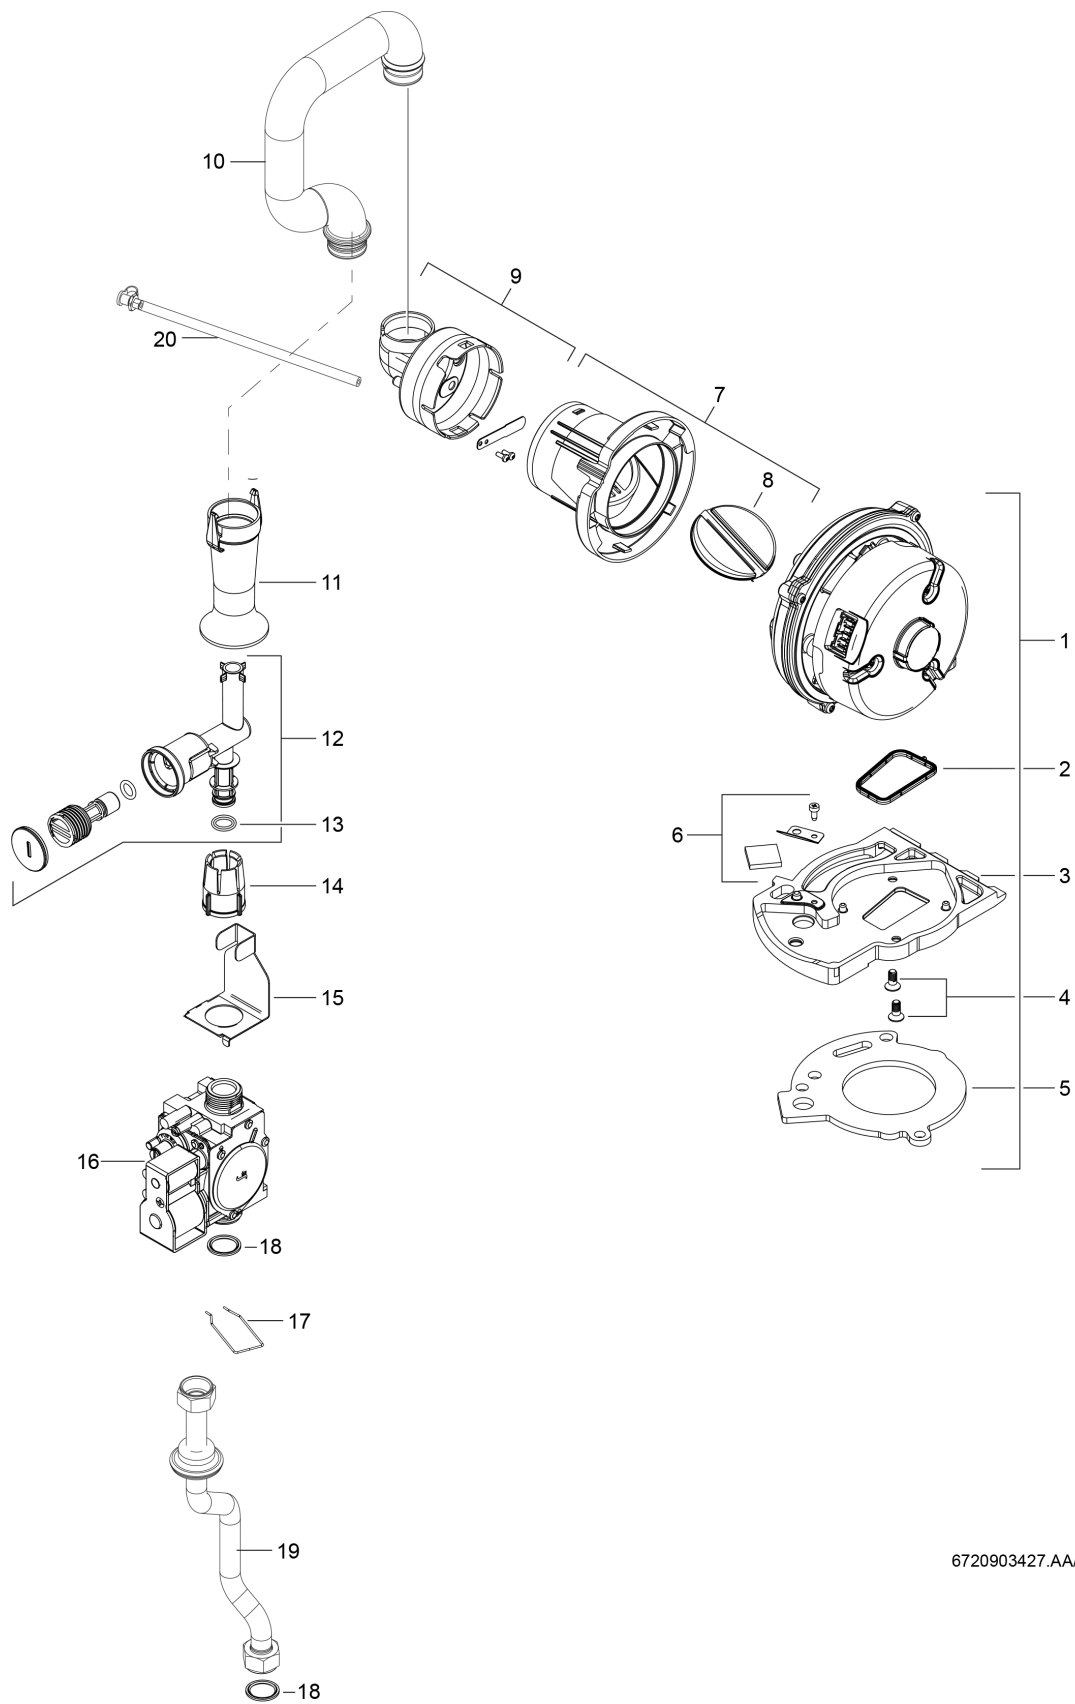

Explosionszeichnung

6720903427.AA/C

Ersatzteile

Pos.	Bestellnummer	Bezeichnung	Anmerkung	Preisgruppe
1	8 718 224 207 0	Gebälse		48
2	8 718 660 208 0	Dichtung (Gebälse)		12
3	8 718 660 176 0	Anschlussplatte		28
4	8 718 660 200 0	Schraube 60x14 (2x)		12
5	8 711 004 325 0	Dichtung		19
6	8 715 600 024 0	Spiegelsatz		16
7	8 718 222 844 0	Gehäuse		19
8	8 718 222 845 0	Rückströmsicherung		20
9	8 718 222 843 0	Luftbegrenzer		22
10	8 716 764 070 0	Rohr Einlaufrohr		19
11	8 718 660 227 0	Drosselbuchse		17
12	8 718 660 205 0	Gasrohr		20
13	8 710 205 089 0	O-Ring 12x3 (10x)		16
14	8 713 301 117 0	Überwurfmutter		10
15	8 718 225 084 0	Winkel		23
16	8 718 224 345 0	Gasarmatur		43
17	8 716 763 271 0	Bügel (X10)		19
18	8 710 103 161 0	Dichtung 18,3x24,3 (10x)		22
19	8 716 765 034 0	Gasrohr		32
20	8 716 764 679 0	Differenzdruckabnahme		15