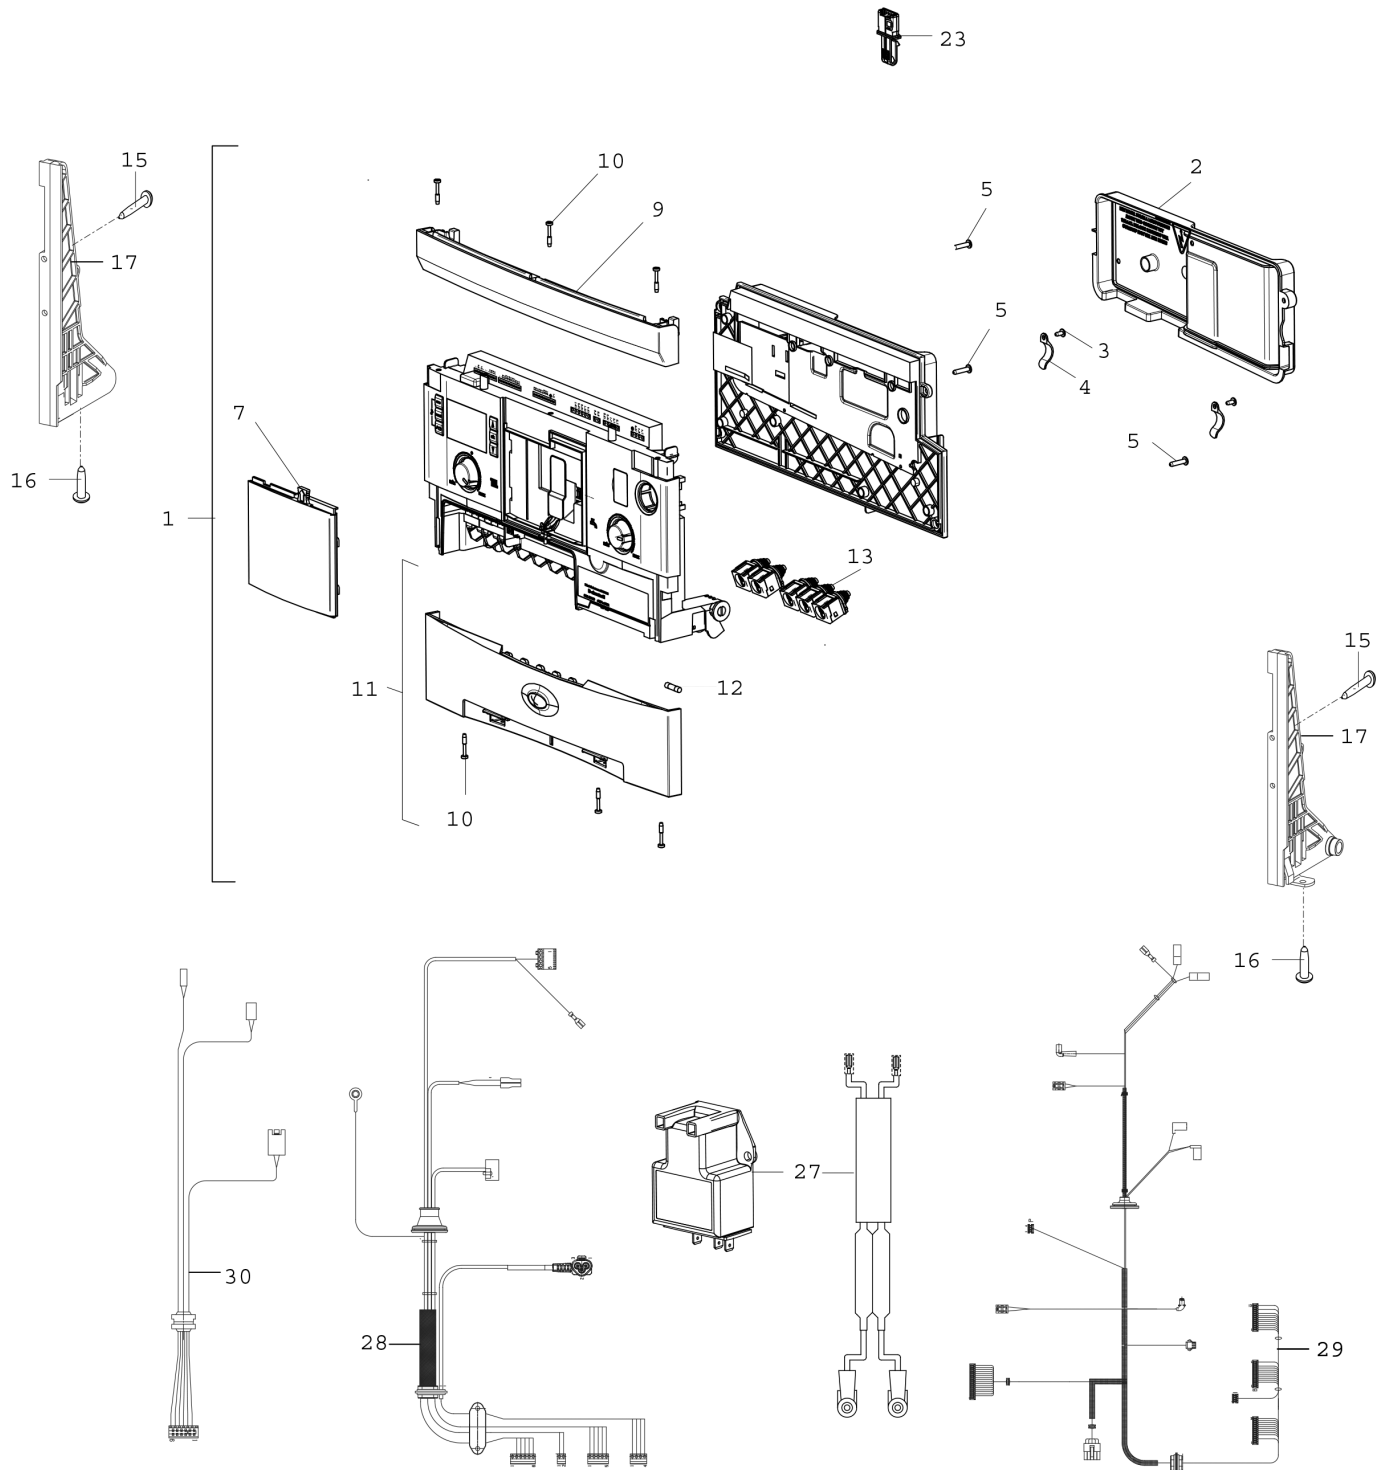

Explosionszeichnung

6720903433 . ac . G

Ersatzteile

Pos.	Bestellnummer	Bezeichnung	Anmerkung	Preisgruppe
1	8 716 765 765	Basisschaltfeld	FD>555	56
1	8 737 602 757	Steuergerät Skin Mid Ratio ROW Ratio	FD<555	56
2	8 718 686 351 0	Blende hinten		15
3	2 914 211 282 0	Schraube M3.5x8		13
4	8 718 614 01A 0	Kabel Clip		01
5	2 914 211 306 0	Schraube		11
7	8 613 560 014 0	Blende		13
9	8 718 683 663 0	Blende		18
10	8 718 687 468 0	Schraube KB35 x 22/10		01
11	8 718 686 481 0	Blende unten		28
12	8 744 503 040 0	Sicherung 5x20 F 5A (50x)		24
13	8 712 201 007 0	Zugentlastung		13
15	2 914 211 302 0	Schraube B4x10-St-H		10
16	8 713 403 013 0	Schraube 4x15 (10x)		12
17	8 716 773 163 0	Seitenhalterung		24
23	8 716 765 384 0	Kodierstecker	NG	23
23	8 716 765 386 0	Kodierstecker	LPG	23
27	8 716 765 894	Zündung Set		26
28	8 716 765 037 0	Kabelbaum		35
29	8 716 765 036 0	Kabelbaum		34
30	8 716 764 682 0	Kabelbaum		20
	7 716 780 333	Gasartumbau-Set LPG-->NG		33,00 EUR
	7 716 780 335	Gasartumbau-Set NG--> LPG		25,00 EUR