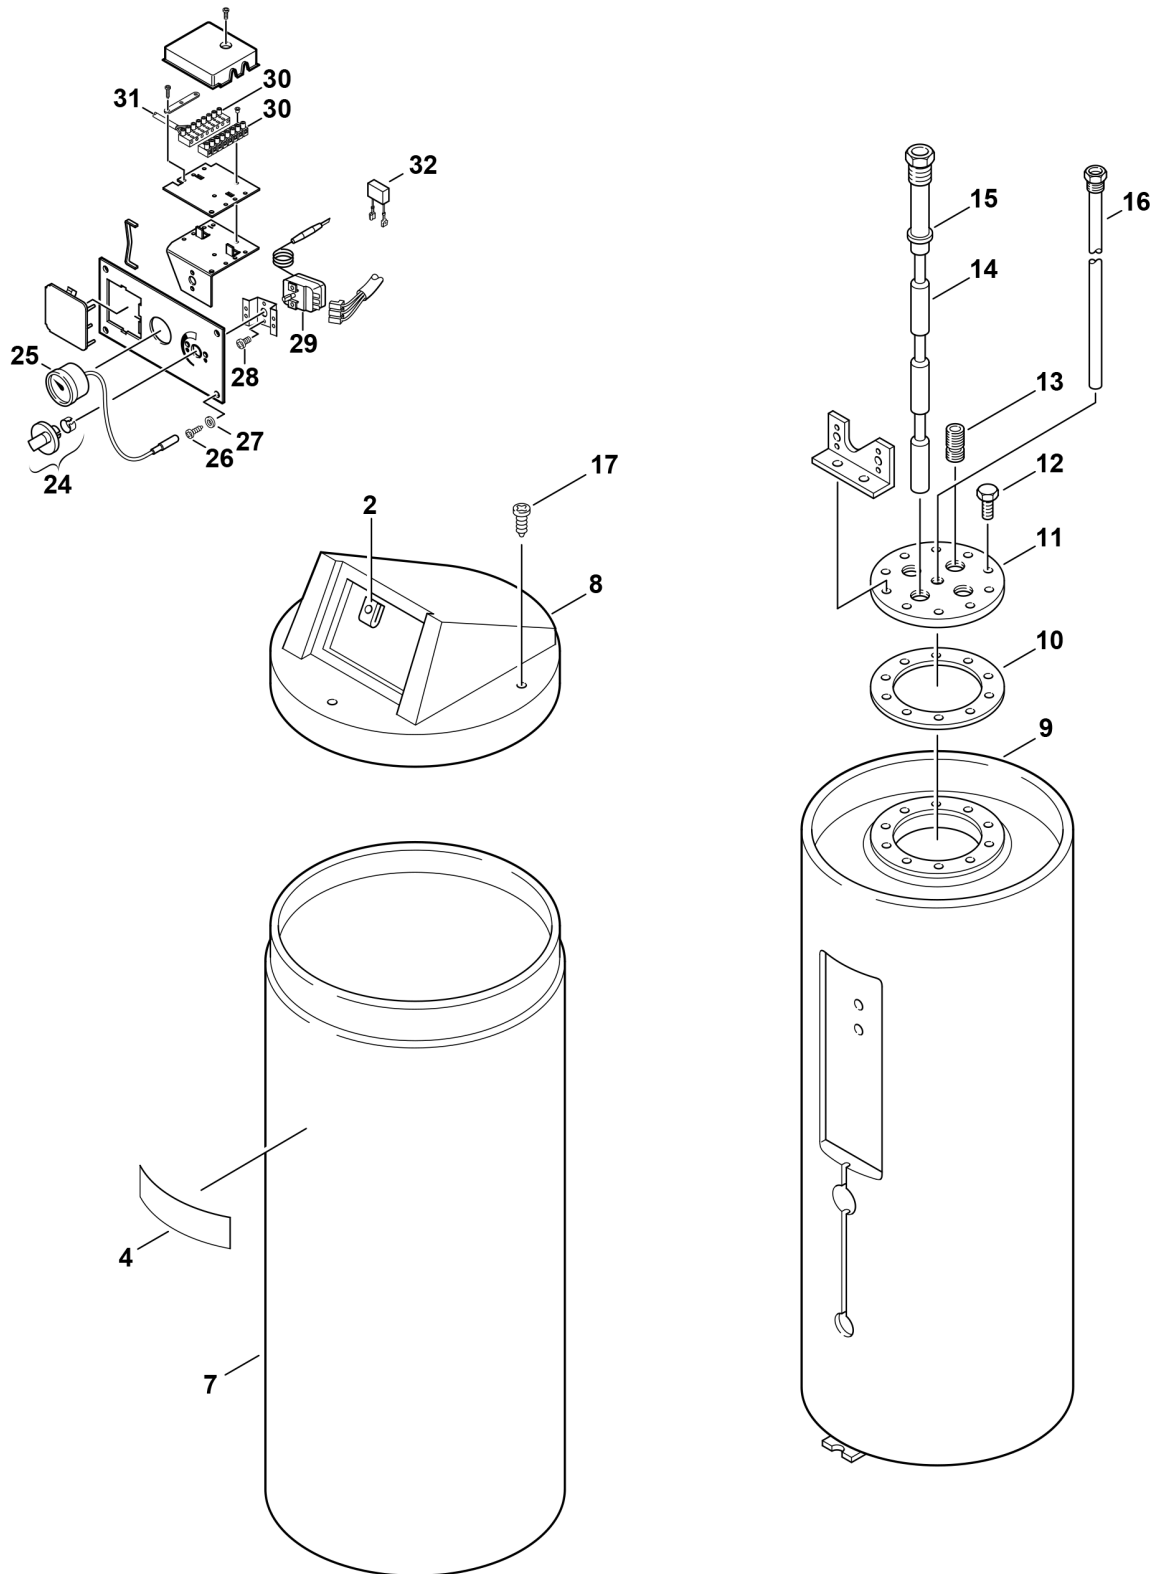

Explosionszeichnung

6720901208.AC/G

Ersatzteile

Pos.	Bestellnummer	Bezeichnung	Anmerkung	Preisgruppe
2	8 713 309 026 0	Mutter (10x)		12
7	8 715 401 106 0	Mantel		48
8	8 718 006 436 0	Haube		39
9	8 715 407 037 0	Behälter		78
10	8 719 918 662 0	Dichtung		26
11	8 715 503 086 0	Flansch		36
12	2 911 060 342 0	Schraube M12x30 (10x)		16
13	8 735 100 006	Ein-/Auslaufrohr 1253mm		40
14	8 709 918 505 0	Kettenanode 1" 807lg		35
15	8 710 103 086 0	Dichtscheibe (10x)		22
16	8 710 702 055 0	Tauchhülse		39
17	8 713 403 008 0	Schraube DIN968 3,9X13 (10x)		11
24	8 712 000 034 0	Drehknopf		12
25	8 737 208 991 0	Thermometer		37
26	8 713 403 008 0	Schraube DIN968 3,9X13 (10x)		11
27	2 916 030 006 0	Sicherungsscheibe (10x)		11
29	8 717 206 186 0	Temperaturregler		36
30	8 711 006 046 0	Leiste Klemmleiste 24V		08
31	8 714 401 396 0	Kabel		23
32	8 717 301 017 0	Entstörkondensator		14