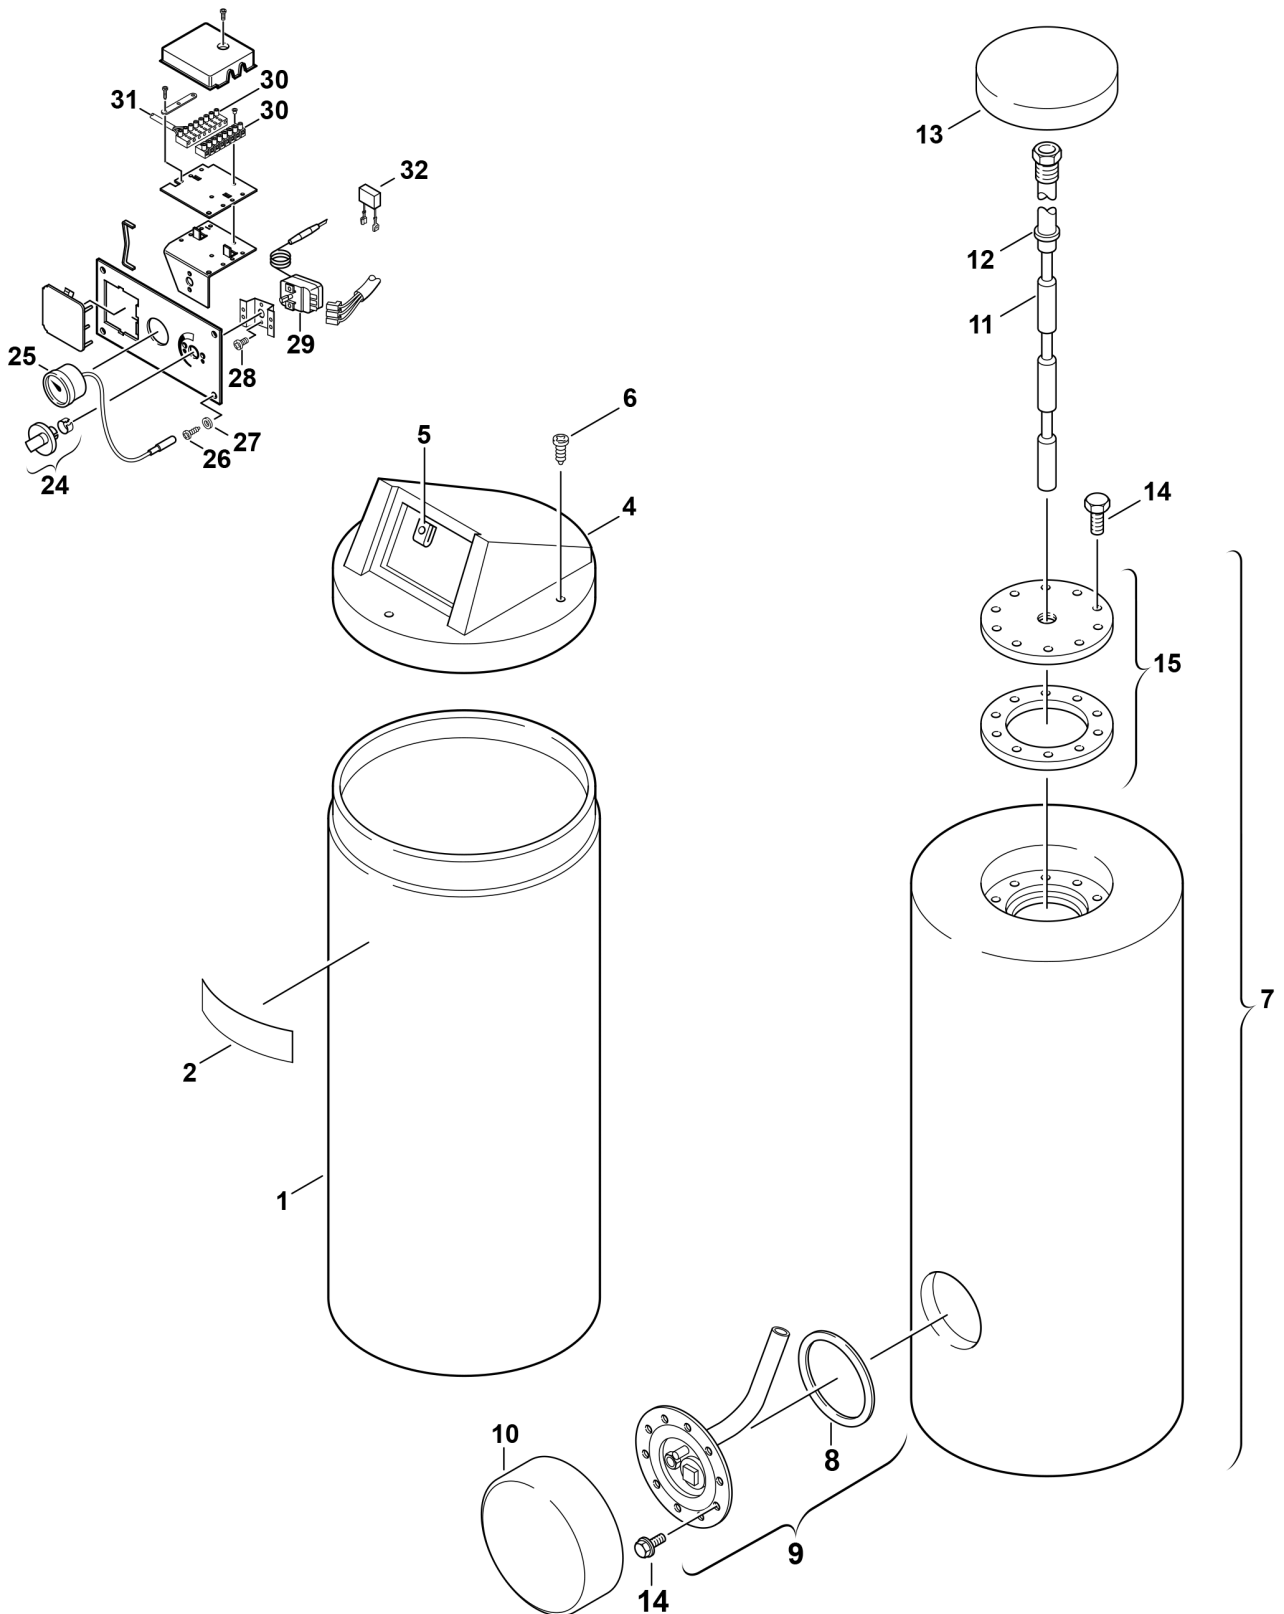

Explosionszeichnung

6720901210.AC/G

Ersatzteile

Pos.	Bestellnummer	Bezeichnung	Anmerkung	Preisgruppe
1	8 715 401 124 0	Mantel		45
4	8 718 006 435 0	Deckel		39
5	8 713 309 026 0	Mutter (10x)		12
6	8 713 403 008 0	Schraube DIN968 3,9X13 (10x)		11
11	8 709 918 505 0	Kettenanode 1" 807lg		35
12	8 710 103 086 0	Dichtscheibe (10x)		22
13	8 718 006 397 0	Isolierung		23
24	8 712 000 034 0	Drehknopf		12
25	8 737 208 991 0	Thermometer		37
26	8 713 403 008 0	Schraube DIN968 3,9X13 (10x)		11
27	2 916 030 006 0	Sicherungsscheibe (10x)		11
29	8 717 206 186 0	Temperaturregler		36
30	8 711 006 046 0	Leiste Klemmleiste 24V		08
31	8 714 401 396 0	Kabel		23
32	8 717 301 017 0	Entstörkondensator		14