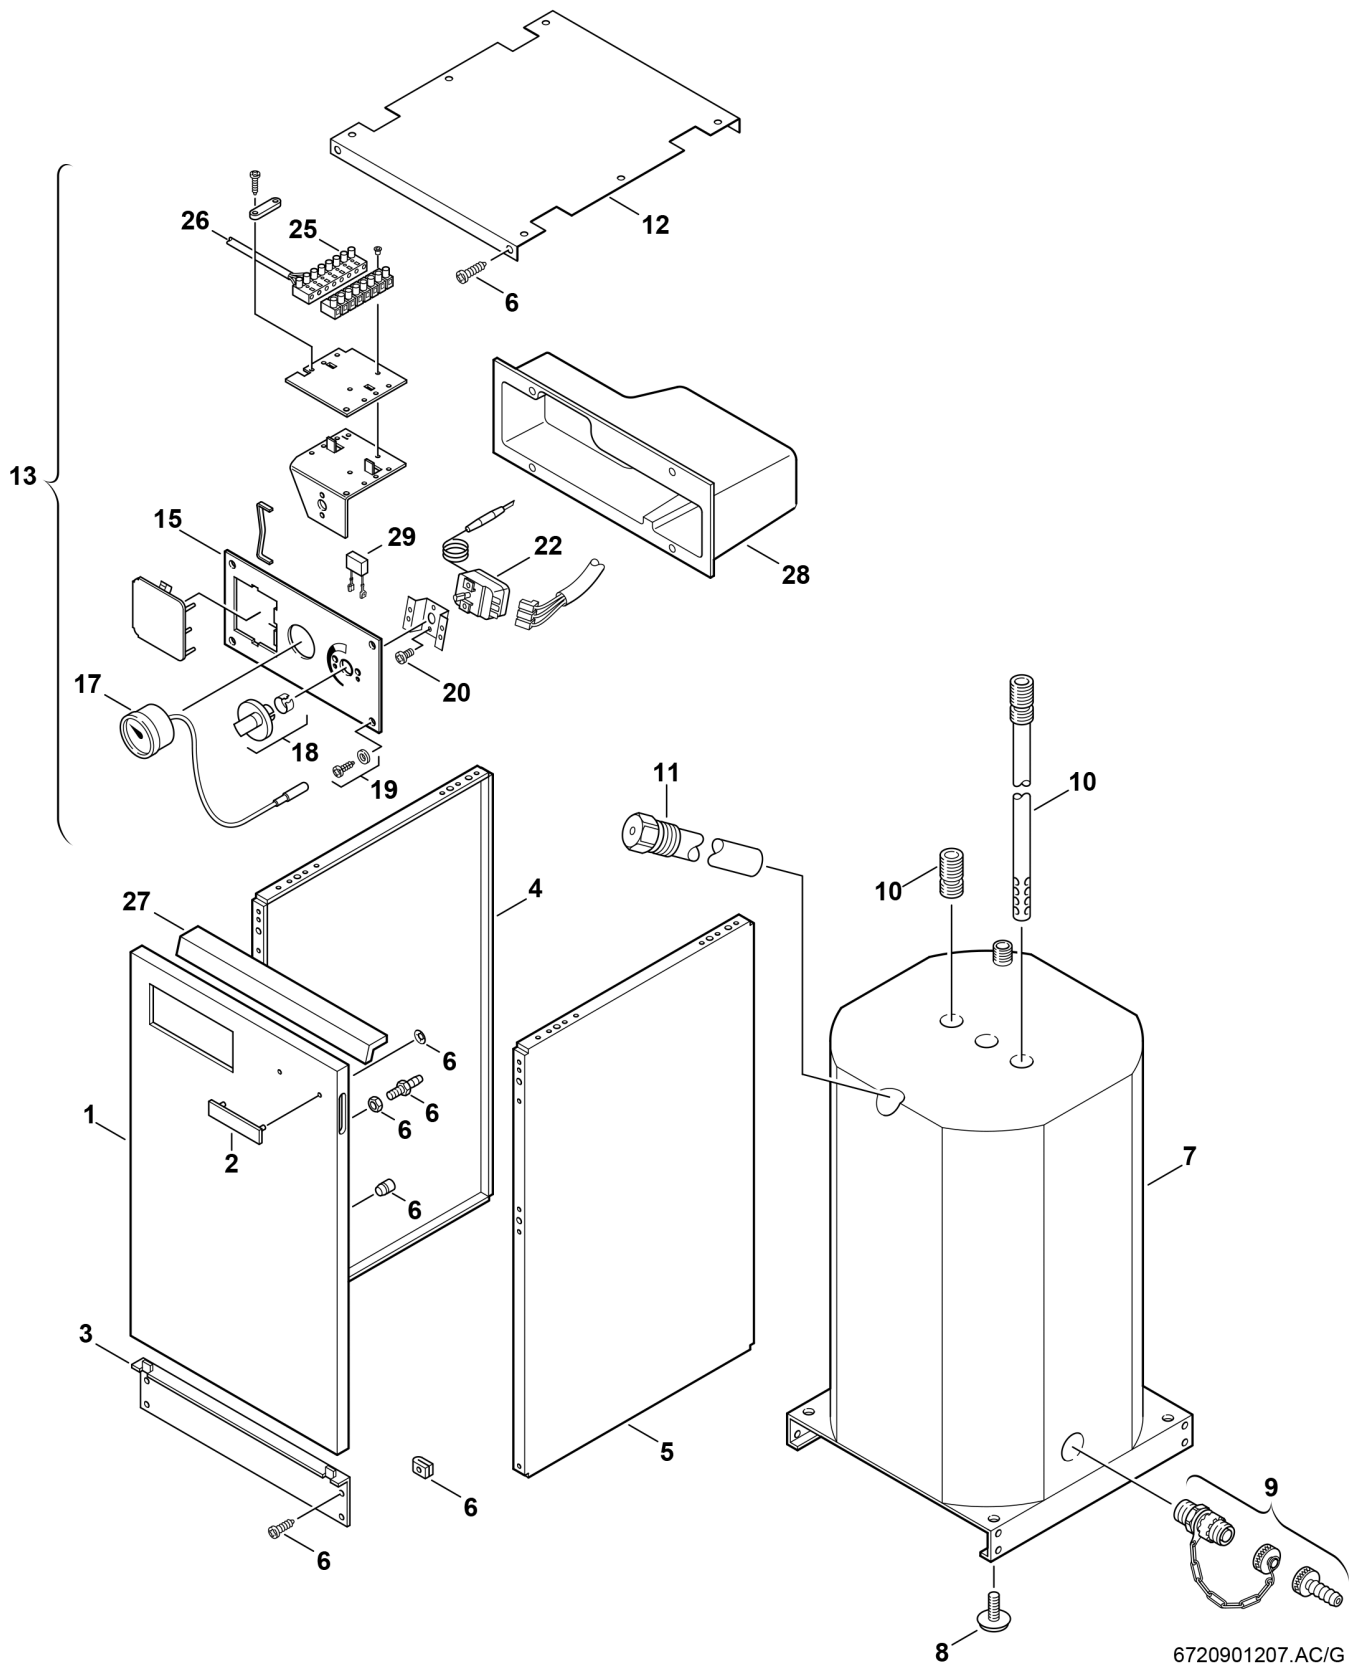

Explosionszeichnung

6720901207.AC/G

Ersatzteile

Pos.	Bestellnummer	Bezeichnung	Anmerkung	Preisgruppe
1	8 718 006 537 0	Tür		46
2	8 701 103 029 0	Warenzeichen		15
3	8 718 005 325 0	Blende		16
4	8 718 007 212 0	Seitenwand links		40
5	8 718 007 213 0	Seitenwand rechts		40
6	8 719 918 771 0	Befestigungssatz		25
7	8 715 407 157 0	Behälter		73
8	8 713 401 069 0	Stellfuß		21
9	8 738 505 974 0	Füll- und Entleerventil		30
10	8 735 100 006	Ein-/Auslaufrohr 1253mm		40
11	8 709 918 638 0	Anode 1"		33
12	8 718 006 538 0	Deckel		40
17	8 737 208 991 0	Thermometer		37
19	8 713 403 008 0	Schraube DIN968 3,9X13 (10x)		11
22	8 717 206 186 0	Temperaturregler		36
25	8 711 006 046 0	Leiste Klemmleiste 24V		08
26	8 714 401 396 0	Kabel		23
27	8 718 006 539 0	Winkel		30
28	8 715 503 119 0	Abdeckung		33
29	8 717 301 017 0	Entstörkondensator		14