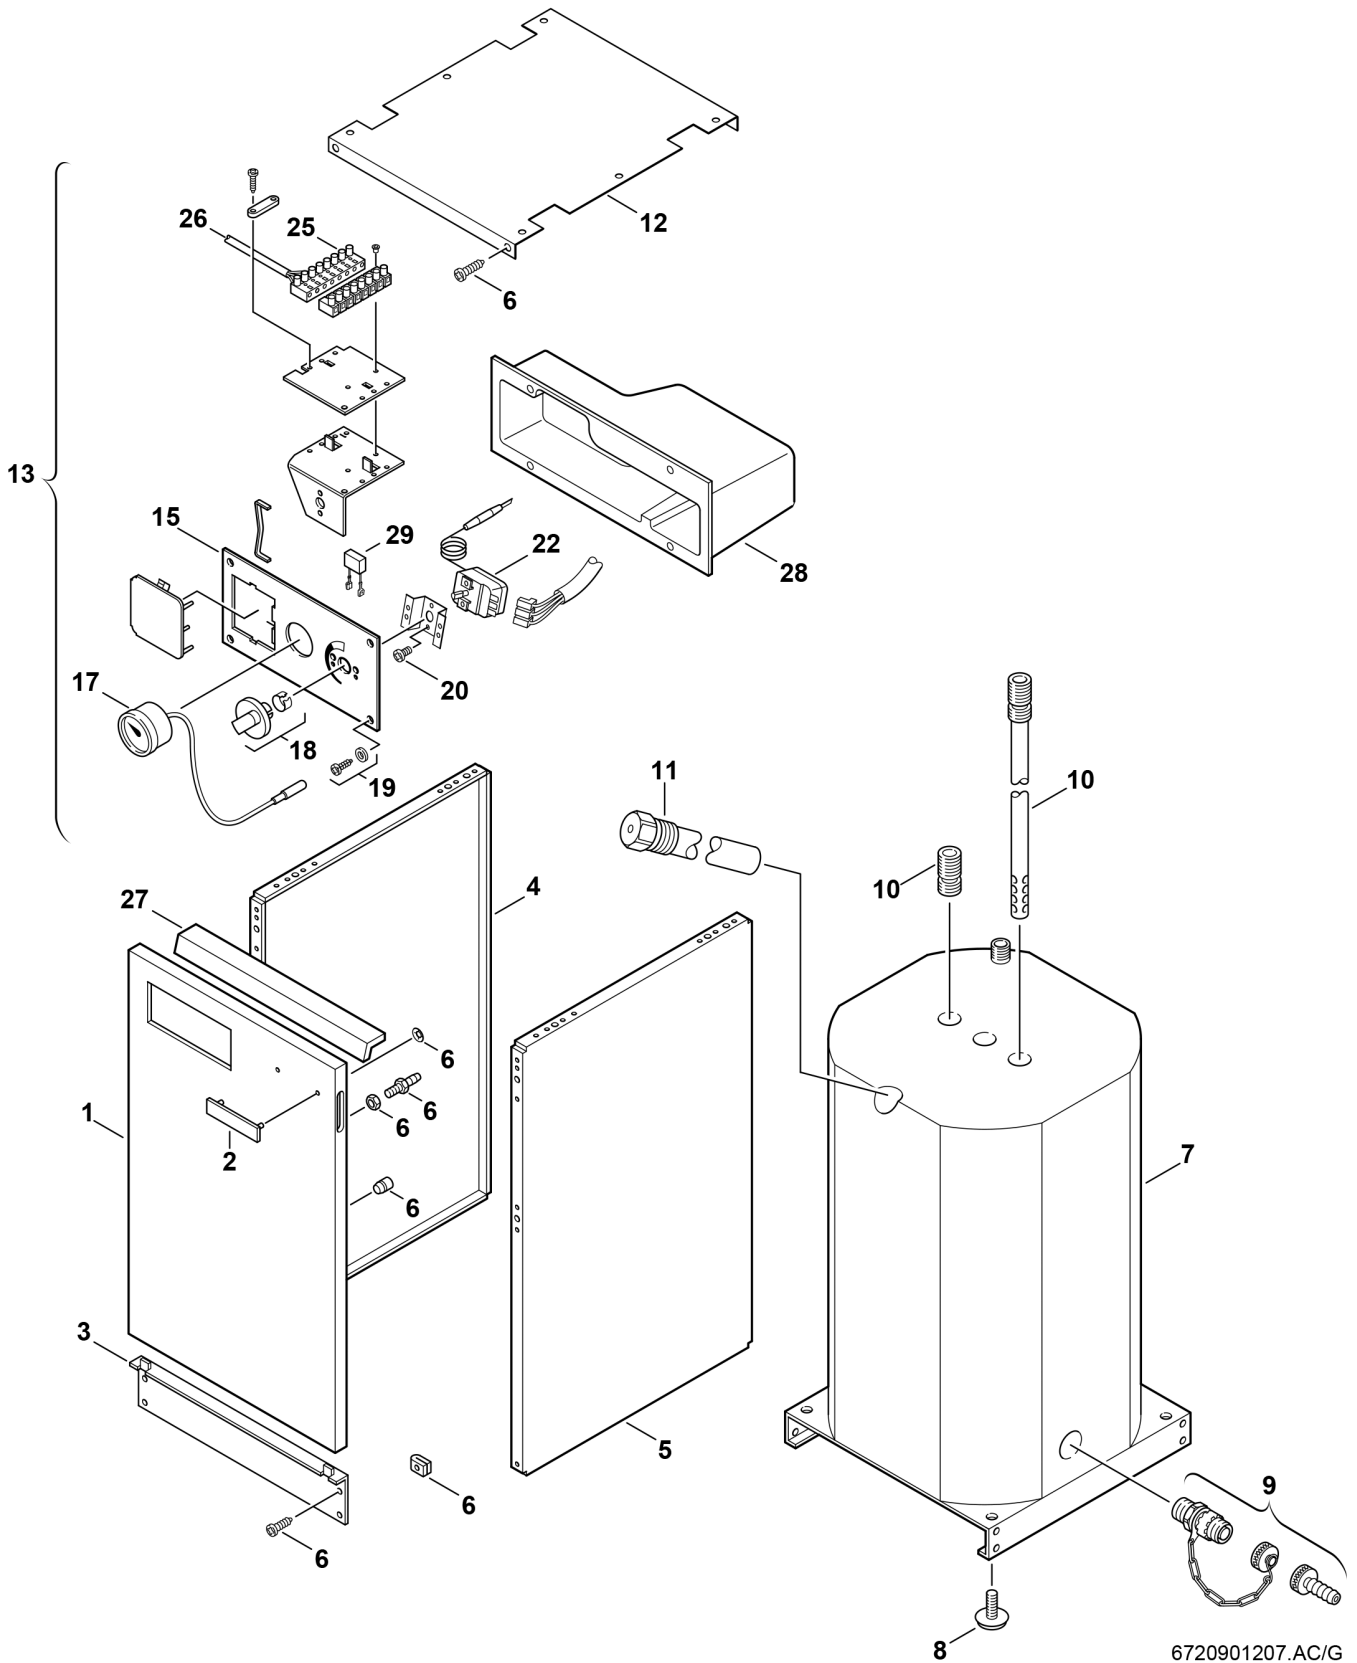

Explosionszeichnung

6720901207.AC/G

Ersatzteile

Pos.	Bestellnummer	Bezeichnung	Anmerkung	Preisgruppe
1	8 718 006 540 0	Tür		48
2	8 701 103 029 0	Warenzeichen		15
3	8 718 005 325 0	Blende		16
4	8 718 007 214 0	Seitenwand links		44
5	8 718 007 215 0	Seitenwand rechts		44
6	8 719 918 771 0	Befestigungssatz		25
7	8 715 407 159 0	Behälter		74
8	8 713 401 069 0	Stellfuß		21
9	8 738 505 974 0	Füll- und Entleerventil		30
10	8 735 100 006	Ein-/Auslaufrohr 1253mm		40
11	8 709 918 608 0	Anode		34
12	8 718 006 538 0	Deckel		40
13	8 717 207 191 0	Schalteinsatz		50
15	8 715 506 392 0	Blende		32
17	8 737 208 991 0	Thermometer		37
18	8 712 000 034 0	Drehknopf		12
19	8 713 403 008 0	Schraube DIN968 3,9X13 (10x)		11
22	8 737 206 974 0	Temperaturregler		36
26	8 714 401 821 0	Kabel		27
27	8 718 006 539 0	Winkel		30
28	8 715 503 119 0	Abdeckung		33
29	8 717 301 017 0	Entstörkondensator		14