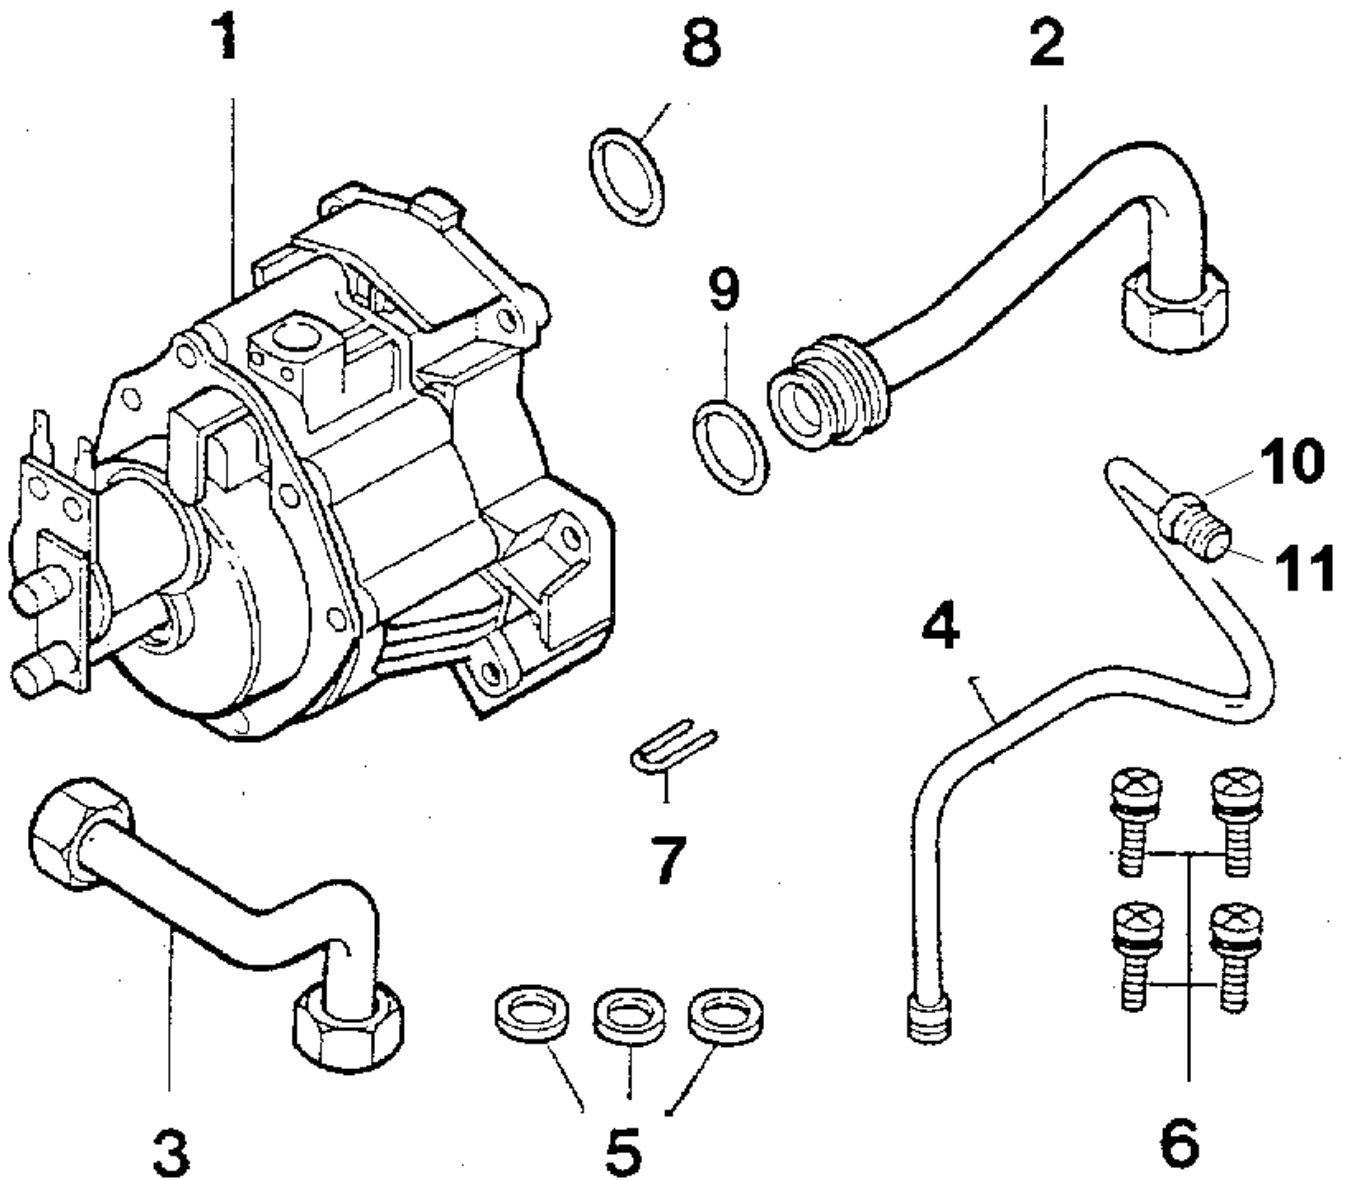

Explosionszeichnung

6720904142.AA

Ersatzteile

Pos.	Bestellnummer	Bezeichnung	Anmerkung	Preisgruppe
1	8 717 204 199 0	Hydraulikschalter		43
2	8 710 715 209 0	Rücklaufrohr		27
3	8 710 705 884 0	Verbindungsrohr		29
4	8 710 715 203 0	Steuerleitung		22
5	8 710 103 045 0	Dichtung 18,6x13,5x1,5 (10x)		13
6	8 713 401 061 0	Schraube (10x)		12
7	8 711 200 003 0	Haltefeder (10x)		11
8	8 710 205 060 0	O-Ring (10x)		16
9	8 710 205 064 0	O-Ring (10x)		12
10	8 713 406 069 0	Gewindebuchse (10x)		22
11	8 710 206 014 0	Klemmring (10x)		16