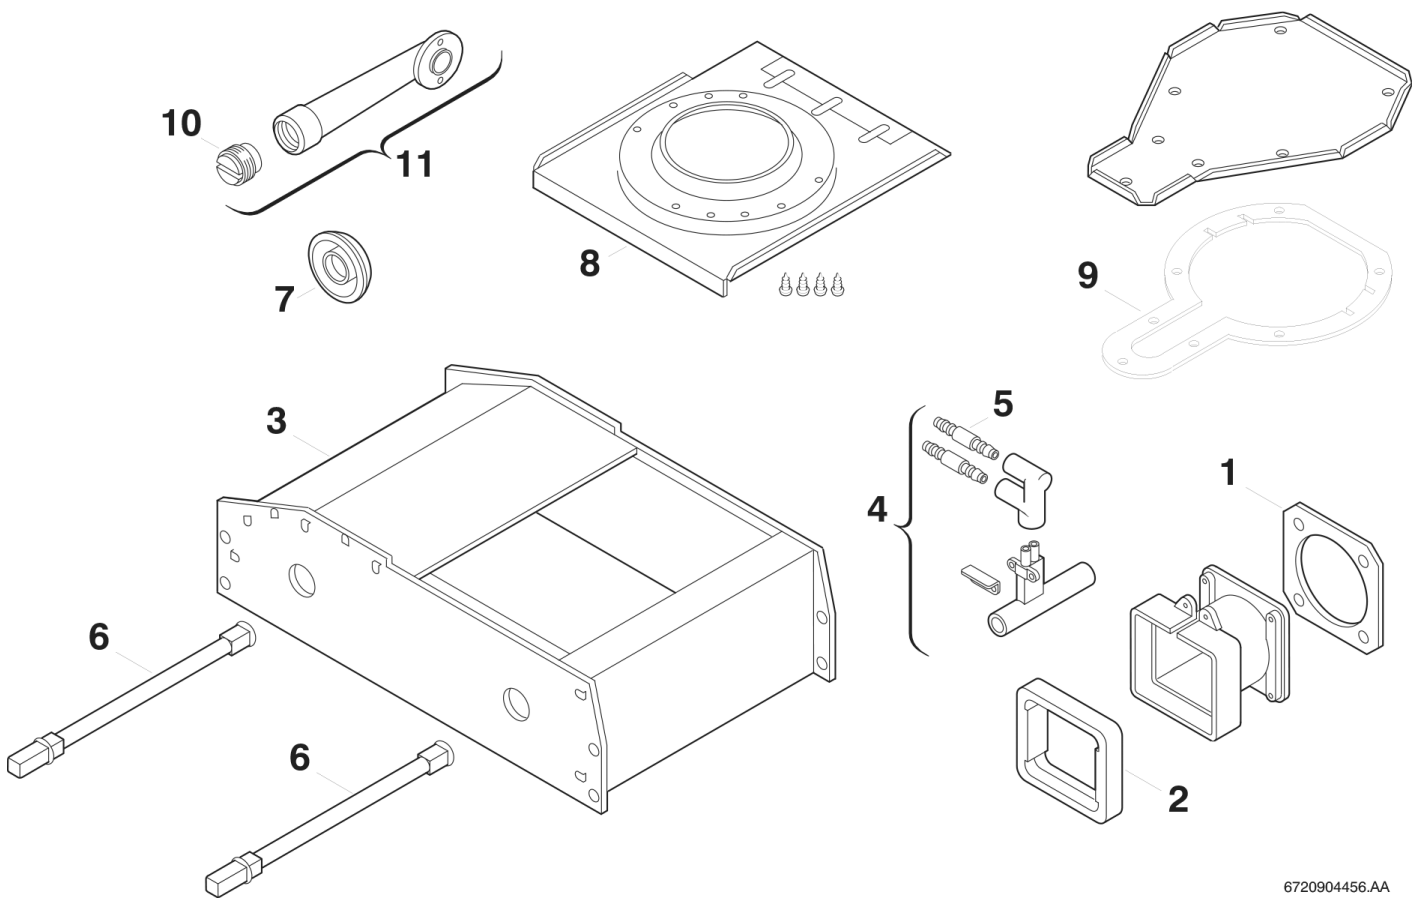

Explosionszeichnung

6720904456.AA

Ersatzteile

Pos.	Bestellnummer	Bezeichnung	Anmerkung	Preisgruppe
1	8 711 004 021 0	Dichtung		17
2	8 711 004 031 0	Dichtung		30
3	8 715 505 235 0	Abgassammler		33
4	8 712 305 043 0	Druckleitung		39
5	8 710 302 014 0	Anschlussstück		08
6	8 710 700 118 0	Spindel		18
7	8 710 506 063 0	Tülle		16
8	8 715 505 127 0	Abgasdeckel		24
9	8 711 004 113 0	Dichtung		17
10	8 713 406 081 0	Verschlusschraube		15
11	8 715 200 011 0	Rohrstutzen		29