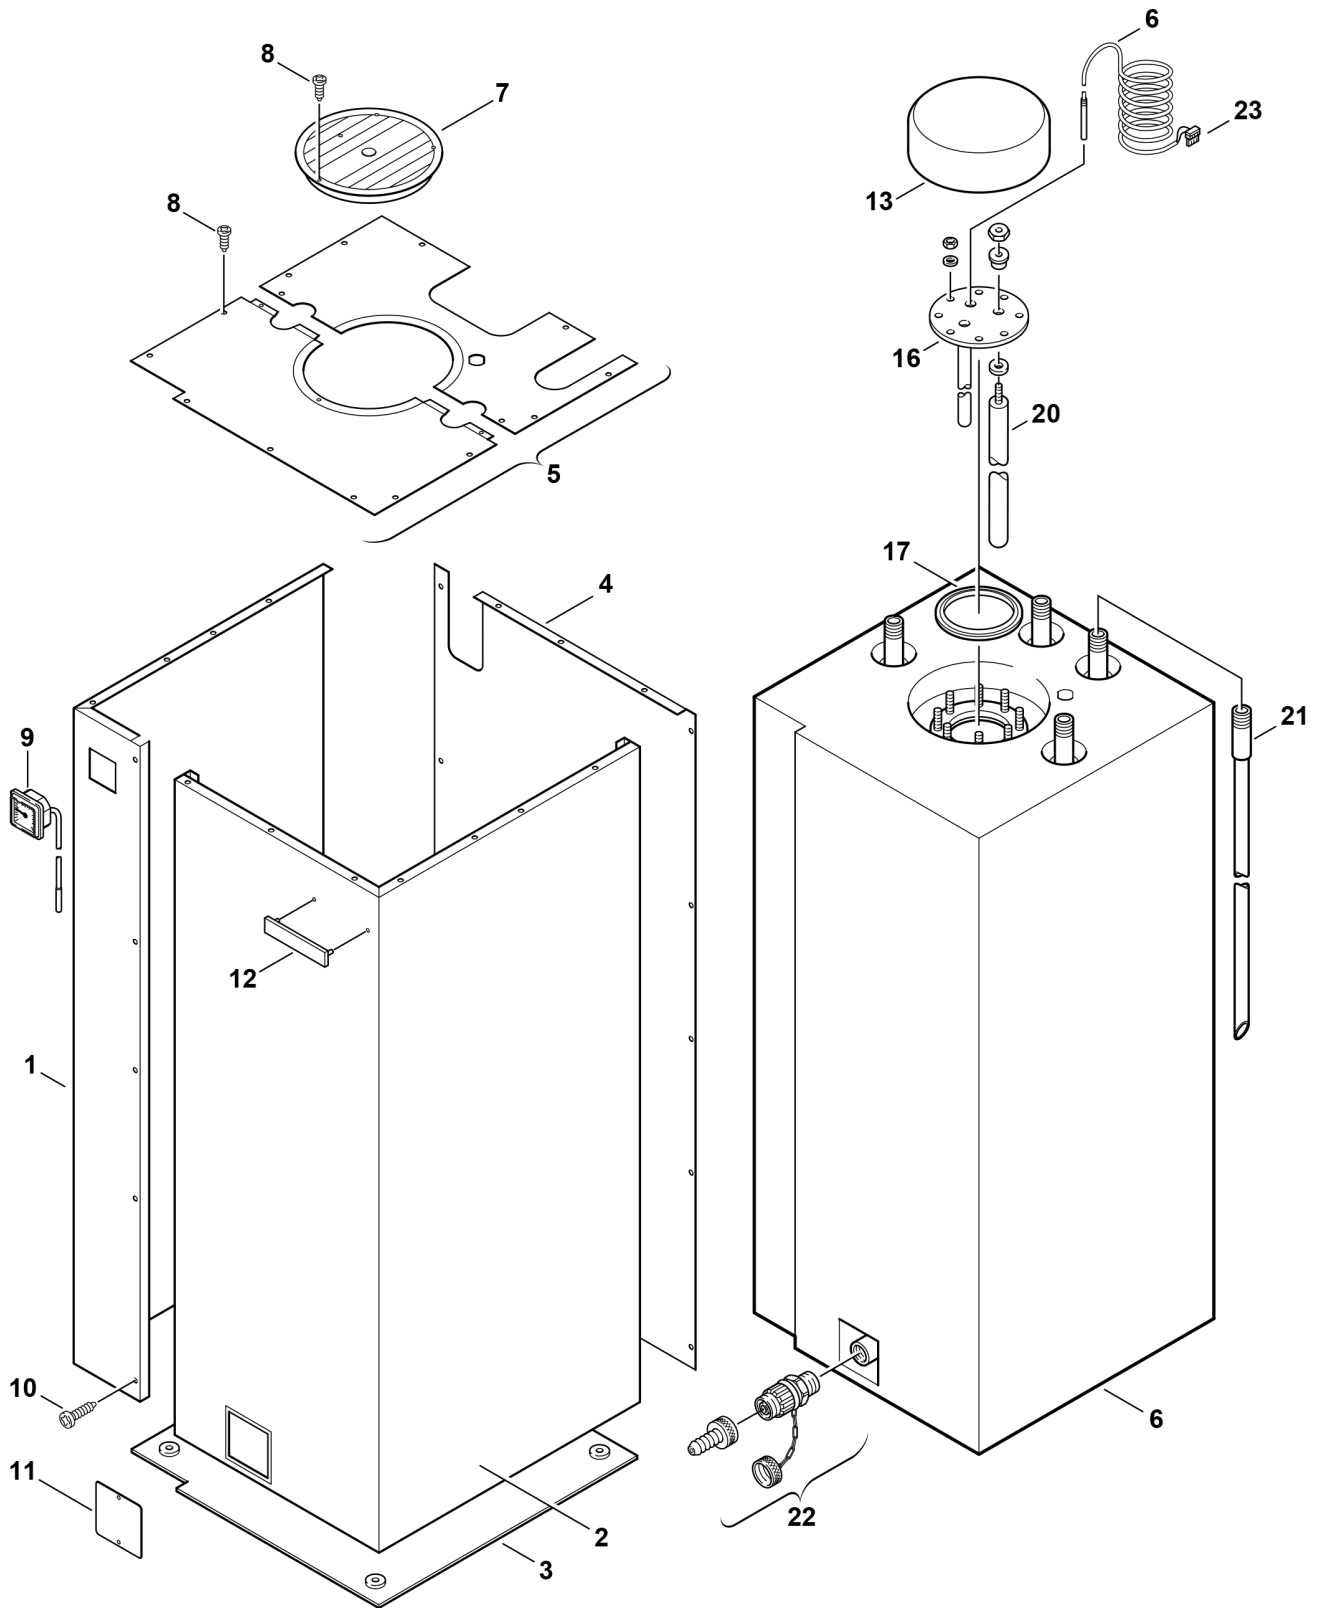

**Explosionszeichnung**

6720901205.AB/G

## Ersatzteile

Pos.	Bestellnummer	Bezeichnung	Anmerkung	Preisgruppe
1	8 718 005 478 0	Seitenwand links		55
2	8 718 005 479 0	Seitenwand rechts		57
3	8 718 005 480 0	Bodenblech		50
4	8 718 005 481 0	Rückwand		53
5	8 718 005 482 0	Abdeckung		52
6	7 735 502 304	Temperaturfühler NTC RD 6,0 12K 6000mm		34
7	8 700 000 046 0	Abdeckung		30
8	8 713 403 008 0	Schraube DIN968 3,9X13 (10x)		11
9	8 717 208 036 0	Thermometer		37
10	2 910 614 431 0	Schraube 4,8x9,5 (10x)		11
11	8 715 503 171 0	Deckel		38
12	8 701 103 029 0	Warenzeichen		15
13	8 715 503 149 0	Abdeckung		34
16	8 715 705 052 0	Flansch		46
17	8 710 103 512 0	Dichtung		19
20	8 719 918 767 0	Anode	M8	33
21	8 710 715 466 0	Einlaufrohr		36
22	8 738 505 974 0	Füll- und Entleerventil		30
23	8 711 006 060 0	Stecker	NTC	16