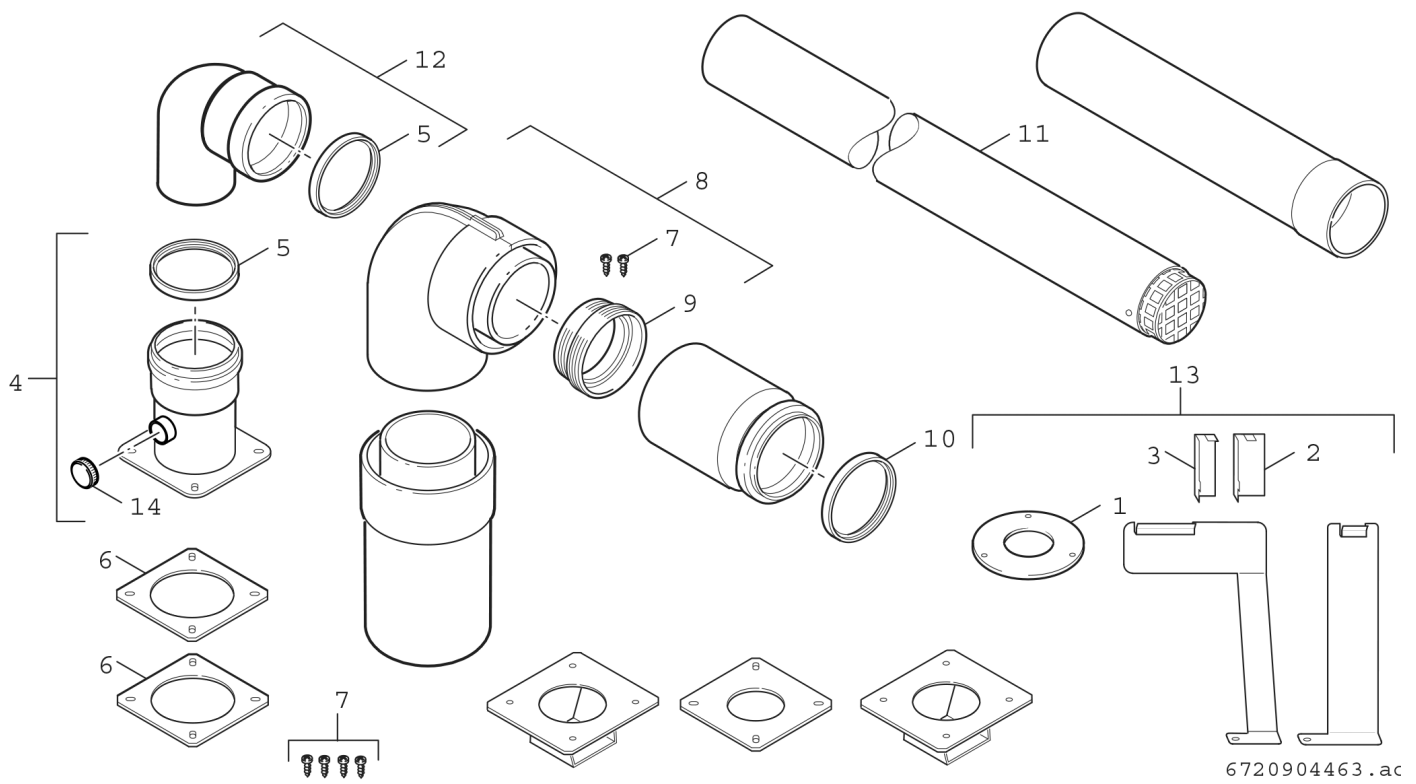

Explosionszeichnung

6720904463 .ac

Ersatzteile

Pos.	Bestellnummer	Bezeichnung	Anmerkung	Preisgruppe
1	8 710 100 117 0	Drosselblende 44		14
2	8 710 100 118 0	Blende		13
3	8 710 100 119 0	Blende		13
4	8 715 502 052 0	Adapter mit Meßstutzen		34
5	8 711 004 276 0	Dichtung		18
6	8 711 004 022 0	Dichtung		14
7	2 910 614 431 0	Schraube 4,8x9,5 (10x)		11
8	7 719 000 837	AZ135 Bogen 90		65,00 EUR
9	8 711 004 134 0	Dichtung		19
10	8 711 004 257 0	Dichtung Ø80		19
11	7 719 000 995	AZ173 Endstück mit Windschutz 80/1000		119,00 EUR
12	7 719 000 897	AZ165 Bogen 90		31,00 EUR
13	8 710 100 152 0	Drosselblendensatz		30
14	8 729 000 259 0	Verschußdeckel		21