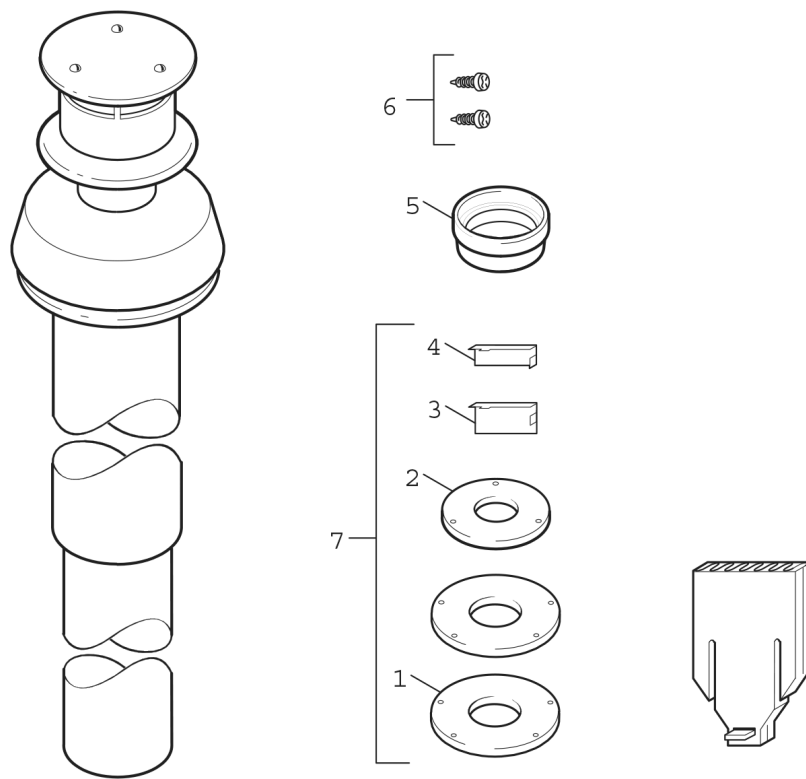

Explosionszeichnung

6720904465.at

Ersatzteile

Pos.	Bestellnummer	Bezeichnung	Anmerkung	Preisgruppe
1	8 710 100 117 0	Drosselblende 44		14
2	8 710 100 116 0	Drosselblende		14
3	8 710 100 118 0	Blende		13
4	8 710 100 119 0	Blende		13
5	8 711 004 134 0	Dichtung		19
6	2 910 614 431 0	Schraube 4,8x9,5 (10x)		11