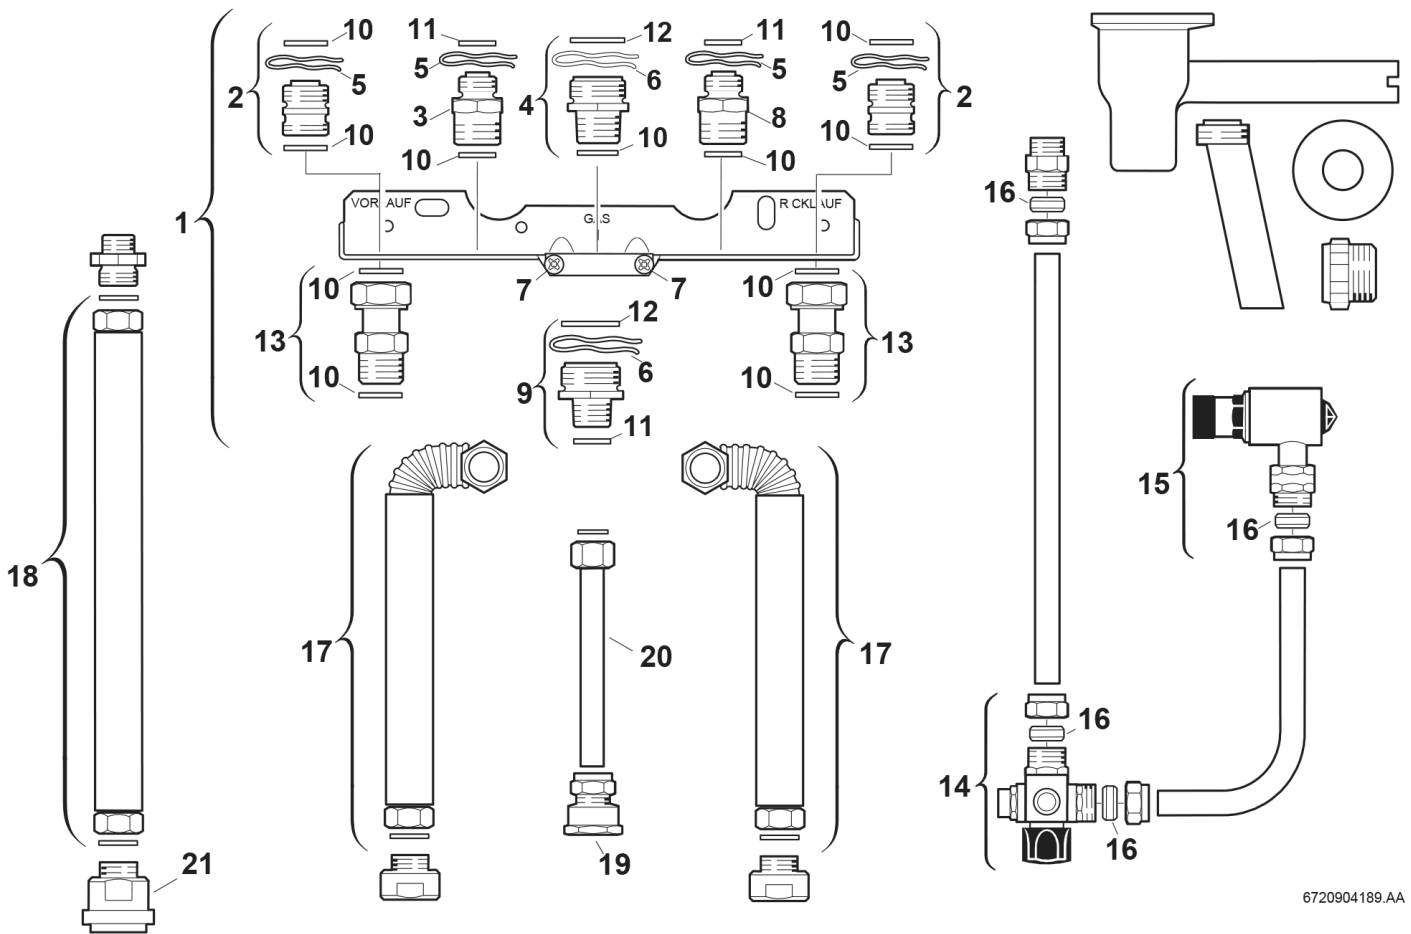

Explosionszeichnung

6720904189.AA

Ersatzteile

Pos.	Bestellnummer	Bezeichnung	Anmerkung	Preisgruppe
1	8 718 005 291 0	Anschlussplatte		43
2	8 713 305 325 0	Doppelnippel		23
3	8 713 305 434 0	Doppelnippel		19
4	8 713 305 323 0	Doppelnippel 1"x3/4"		18
5	8 714 606 004 0	Haltefeder (10x)		21
6	8 714 606 002 0	Haltefeder (10x)		17
7	2 910 614 431 0	Schraube 4,8x9,5 (10x)		11
8	7 719 000 705	NR.414 Rückflussverhinderer		60,00 EUR
9	8 713 305 320 0	Doppelnippel 1"x1/2"		18
10	8 710 103 043 0	Dichtung 23,9x17,2x1,5 (10x)		14
11	8 710 103 045 0	Dichtung 18,6x13,5x1,5 (10x)		13
12	8 710 103 014 0	Dichtung 30x25x1,5 (10x)		13
13	8 713 305 023 0	Verschraubung		23
14	8 717 405 158 0	Verteiler		40
15	8 717 405 160 0	Sicherheitsventil		37
16	8 710 206 031 0	Ring Klemmring (10x)		21
17	8 710 715 890 0	Schlauch		35
18	8 710 715 892 0	Rohr Verbindungsrohr warm		35
19	8 713 305 334 0	Verschraubung		18
20	8 713 305 540 0	Anschlusstück		28
21	8 713 305 241 0	Anschlusstück		24