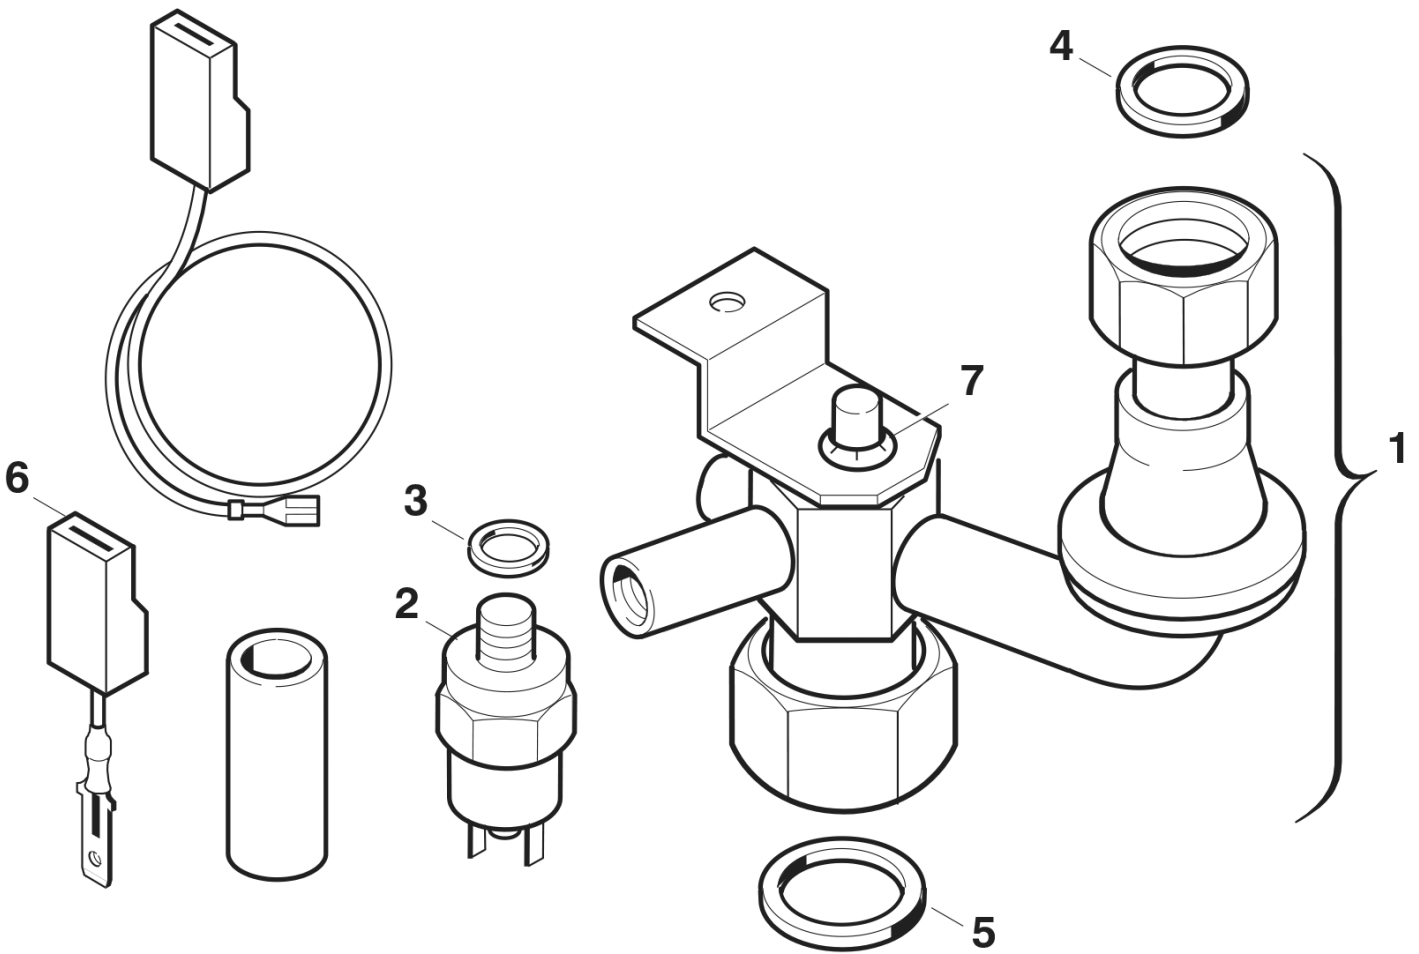

Explosionszeichnung

6 720 901 410.AA

Ersatzteile

Pos.	Bestellnummer	Bezeichnung	Anmerkung	Preisgruppe
1	8 710 725 005 0	Rücklaufrohr		36
2	8 717 406 069 0	Druckwächter		29
3	8 710 100 161 0	Dichtscheibe (10x)		19
4	8 710 103 043 0	Dichtung 23,9x17,2x1,5 (10x)		14
5	8 710 103 046 0	Dichtung 22,2x30x2 (10x)		14
6	8 714 401 928 0	Adapterkabel		16
7	8 700 107 002 0	Sicherungsscheibe (10x)		12